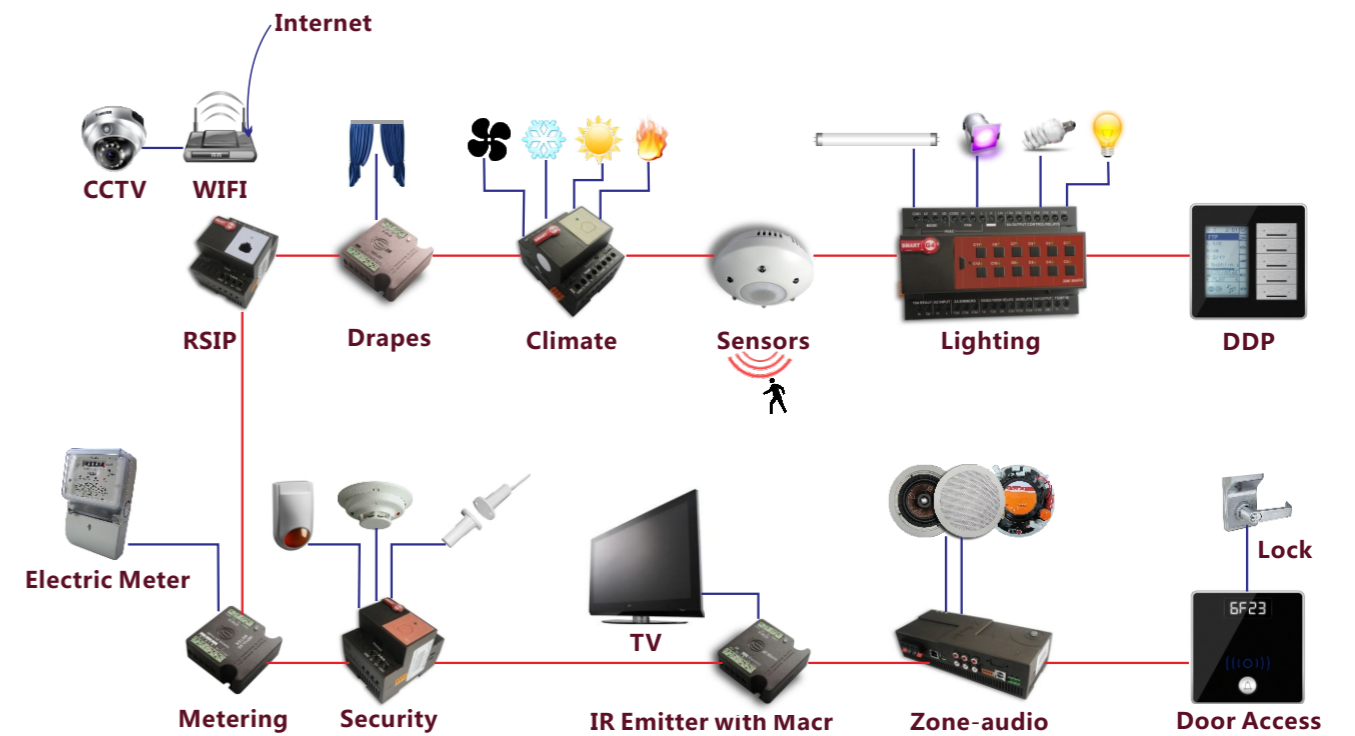

1 Smart SOHO SB-SOHO-Kit	2 Smart Hotel SB-Hotel-Kit	3 Smart Museum SB-Museum-Kit

DEMO BAGS

 1 3 Button Switch Wall Panel SB-3BS-EU <input type="checkbox"/> <input type="checkbox"/> <input type="checkbox"/> SB-3BS-e-EU <input type="checkbox"/> <input type="checkbox"/> <input type="checkbox"/>	 2 4 Button Switch Wall Panel SB-4BS-EU <input type="checkbox"/> <input type="checkbox"/> <input type="checkbox"/> <input type="checkbox"/> SB-4BS-e-EU <input type="checkbox"/> <input type="checkbox"/> <input type="checkbox"/> <input type="checkbox"/>	 3 6 Button Switch Wall Panel SB-6BS-EU <input type="checkbox"/> <input type="checkbox"/> <input type="checkbox"/> <input type="checkbox"/> <input type="checkbox"/> <input type="checkbox"/> SB-6BS-e-EU <input type="checkbox"/> <input type="checkbox"/> <input type="checkbox"/> <input type="checkbox"/> <input type="checkbox"/> <input type="checkbox"/>	 4 Dynamic Display Panel DDP Eu SB-DDP-EU <input type="checkbox"/> <input type="checkbox"/> <input type="checkbox"/> SB-DDPe-EU <input type="checkbox"/> <input type="checkbox"/> <input type="checkbox"/>
 5 Simple Switch 3B LC-3B-WL	 6 Strata SB-Strata-WL	 7 Melody SB-Melody-WL	 8 Dynamic Display Panel DDPs SB-DDPS-UN <input type="checkbox"/> <input type="checkbox"/> <input type="checkbox"/> <input type="checkbox"/> <input type="checkbox"/> <input type="checkbox"/>
 9 Door Bell SB-Bell-WL	 10 Door Access Reader/Controller Panel SB-BXS-WL	 11 Door Bell Access & Child DND SB-1SBXS-WL	 12 Access Control Panel SB-XS-WL <input type="checkbox"/> <input type="checkbox"/> <input type="checkbox"/>
 13 Wall Box for Ipad SB-Padbox-WL	 14 Bedroom Control Bedside SB-BedSd-UN	 15 Meeting Board Room Control SB-BoardSd-UN	 16 Table Stand For Smart User Panels SB-Stand-UN
 17 Simplified Hand Held IR Remote SB-Remote5-HH	 18 Custodial Service Requester SB-3Custodial-WL	 19 Display 5RM SB-5Custodial-WL	 20 Security Keypad SB-SecPad-WL