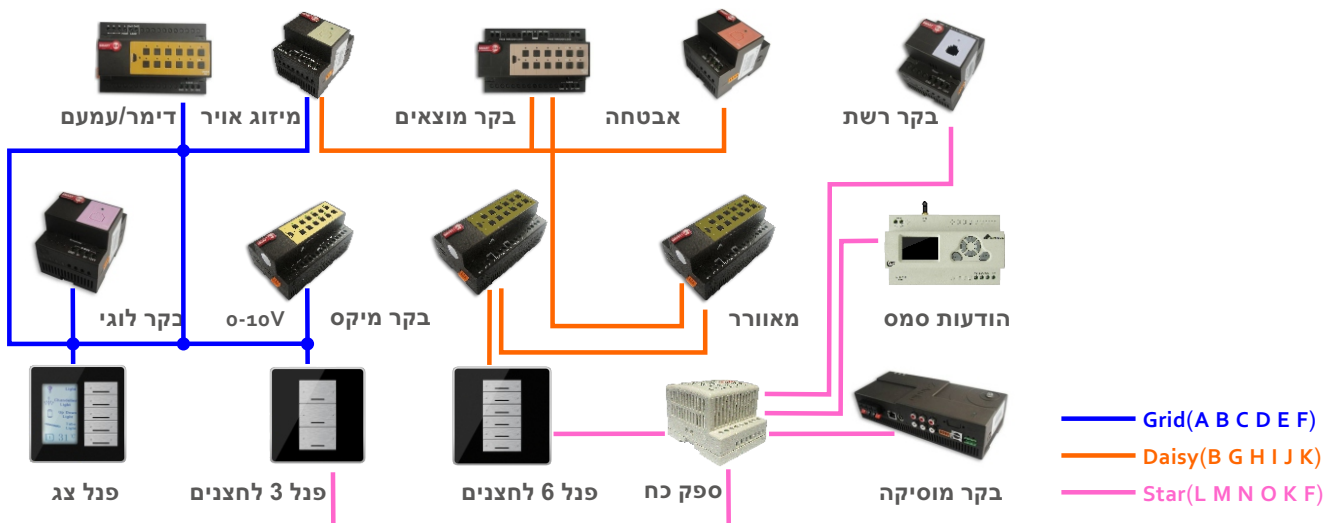

DDP

Smart-BUS G4

תרשימי חיבורים

הקסם של רשת סמארט באס

הקסם של רשת סמארט באס אינו מתבטא רק בפרוטוקול הפתוח ובפתרונות האינטגרציה הפשוטים והנוחים, הוא מתבטא גם בשלל תכונות מיוחדות ומפתיעות.

רשת סמארט באס מאפשרת חיבור מהיר ונוח בין ההתקנים השונים ברשת, חיבור פשוט וזהה לכל התקן ולכל כמות התקנים. אין מגבלה במיקום החיבור, באופן החיבור, סוג החיבור לאיזה התקן, אין מגבלה של חיבורים ותוספות בעתיד.

כל בקר, פנל או כל סוג התקן אחר עומד בפני עצמו (מיני מערכת) ויכול להתחבר ולזהות כל התקן אחר בחיבור מהיר. כבל התקשורת, כבל רשת קטגורי 5 הינו כבל סטנדרטי ולא יקר כלל.

החיווט בין ההתקנים יכול להיעשות בכל צורת תשתית שמתאימה לחשמלאי/ מתכנן. תשתית החיווט ניתנת לשינויים ותוספות בכל רגע נתון ויכולה להיעשות ע"י כל בעל מקצוע ואינה מצריכה תכנון מקדים.

חיבור רשת התקשורת בין הבקרים בלוח החשמל נעשית בשיטת "רכבת". פטנט טכנולוגי-חיבור מהיר באמצעות מחבר כתום חכם. בכל התקני הרשת-פנלים, חיישנים, בקרים מותקנים מחברים כתומים המאפשרים חיבור מהיר, קל, נוח ואמין. בעת חיבור התקן דרך המחבר החכם נוצרת תקשורת וזיהוי מיידי של ההתקן ברשת.

רשת הסמארט באס יכולה לקבל עד 60,000 התקנים ולטפל בתקשורת דו-כיוונית (two way) של שליטה ותצוגה עד 1,260,000 ערוצים.

רשת סמארט באס מוגנת באמצעות מספר רמות של הגנות:

- עומס יתר
- היפוך מתחים
- הגנת קצר
- תנודות מתח
- חימום יתר
- שינויי מתח תקשורת