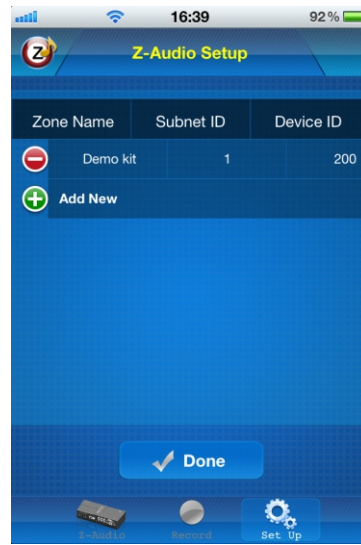

Choose Classify

Setup

Record

הפעלת מדיה באינפרא

הפעל/הפסק שליטה אזורית בחירת מקור שמע רשימת השמעה נגן, עצור, הבא, חזרה, עוצמת שמע רשימת השמעה אישית, מצב עבודה

ספק כח כפול לבקר מוסיקה

GTIN (UPC-EAN): 0610696254405

24*2 וולט מתח ישר בחיבור מחבר מיוחד ישיר לבקר מוסיקה