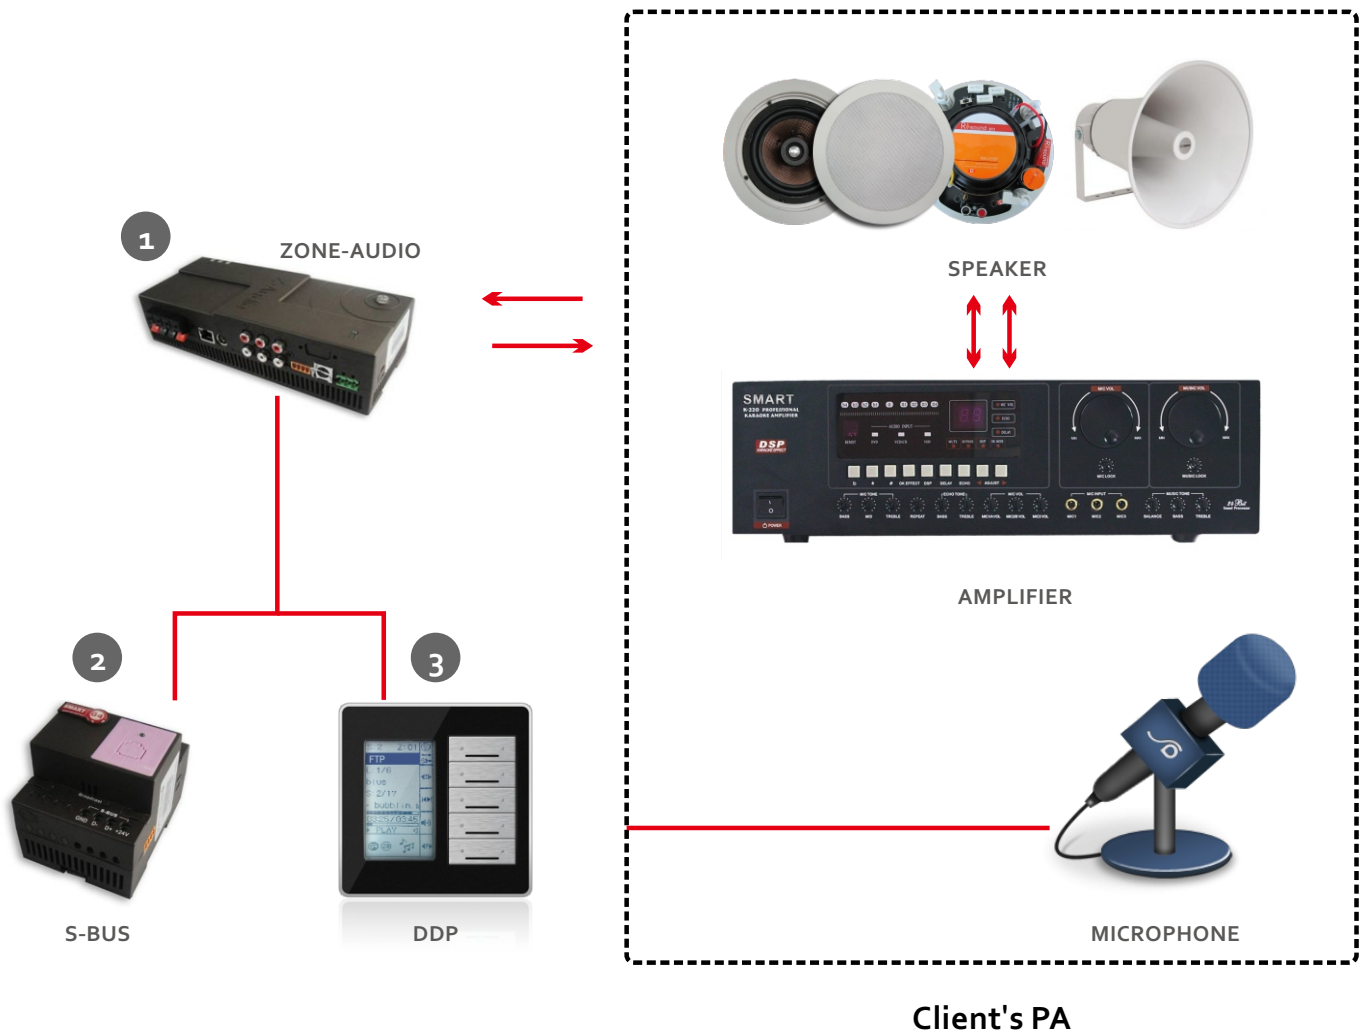

חיבור מספר רשתות חדרים/ קומות

דוגמא 1

בהנחה שבכל חדר מותקנים עד 6 התקנים טיפוסיים, בתוספת פנל צג חכם או פנל לחצנים חכם.

המערכת יודעת לקבל שילוב וחיבור ברשת אחת של עד 42 חדרים

CABLES	
	LAN
	S-BUS
	A/V

מערכת מלון חכם-אפשרויות ותרשימים

חיבור מספר רשתות חדרים/קומות

CABLES	
	LAN
	S-BUS
	A/V

דוגמא 2:

במלון בודד, מומלץ חיבור מרבי של עד 60,000 התקני באס. בהנחה שמותקנים עד 7 התקנים בחדר אחד. המערכת יודעת לקבל שילוב וחיבור ברשת אחת של עד 8571 חדרים.

שרטוט חיבור מערכת

רשימת ציוד:

1. בקר מוסיקה חכם, כרטיס זיכרון (sd card) ספק כח לבקר מוסיקה.
2. בקר לוגי
3. פנל צג חכם. מאפשר חיפוש ותצוגה של השיר (הודעה), זמן ההודעה, עוצמת שמע, שם הקובץ

בקר מוסיקה Z-AUDIO