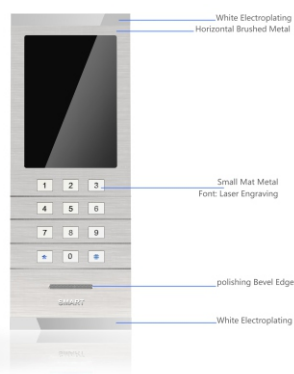

מעמד אייפד

קופסת השקעה

GTIN (UPC-EAN): 0610696254634

התקן לאייפד להתקנה תחת הקיר. אפשרות לפתיחת ההתקן והוצאת האיפד לשימוש נייד. דלת אחורית לחיבור מטען. חזית ההתקן ניתנת לצביעה בהתאם לעיצוב הנבחר.

מעמד על הקיר

GTIN (UPC-EAN):

מעמד קירי לחיבור אייפד על הקיר. אפשרות שליפה מהמתקן הקירי.

אינטרקום וידאו

שלט רחוק

שלט אינפרא לשליטה על מערכת הבית החכם

שלט רחוק סמארט באס מבוסס אינפרא
GTIN (UPC-EAN):0610696254535

שלט רחוק ללא צורך בתכנות. לחצני הפעלה קבועים בהתאם לאופציות השליטה. מאפשר שליטה על האורות, תריסים, מוזיקה, מיזוג, תרשימים, שרות, אבטחה ועוד. חיבור מהיר מאד למערכת הבית החכם סמארט באס דור 4. הפעלה פשוטה ונוחה.