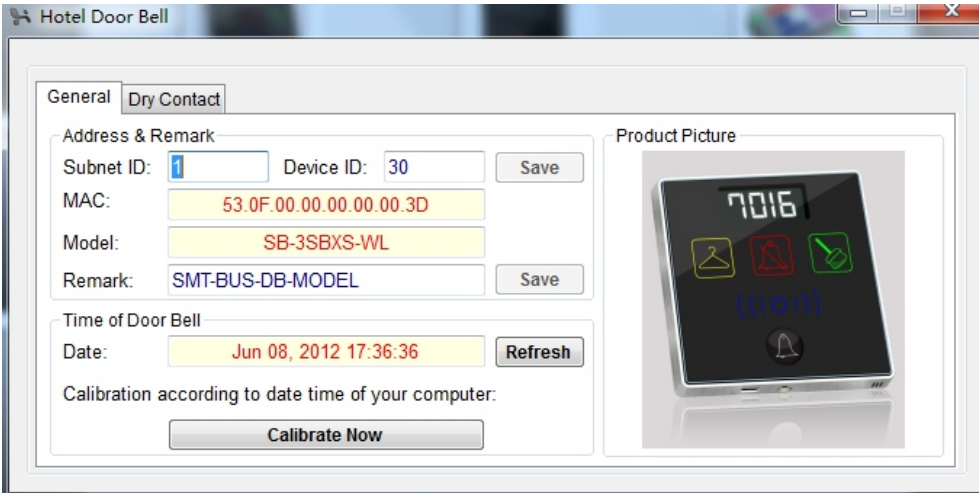

↓ Smart Hotel Door Bell