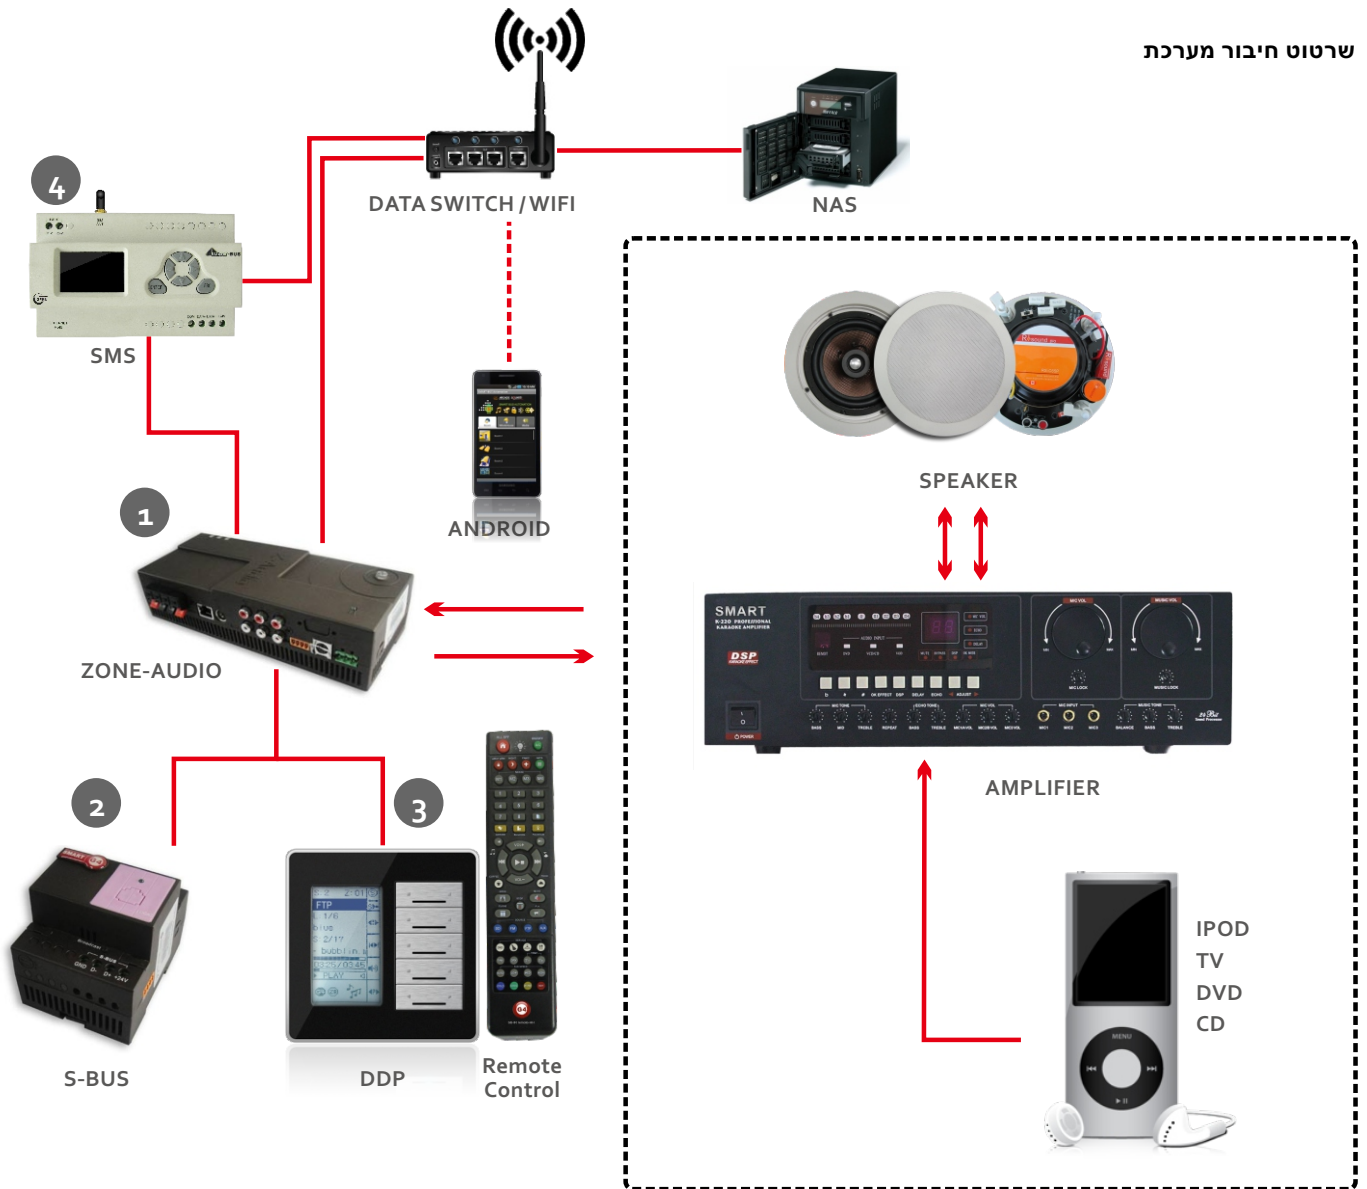

שרטוט חיבור מערכת

רשימת ציוד:

1. בקר מוסיקה חכם, כרטיס זיכרון (sd card) ספק כח לבקר מוסיקה.
2. בקר לוגי
3. פנל צג חכם. מאפשר חיפוש ותצוגה של השיר (הודעה), זמן ההודעה, עוצמת שמע, שם הקובץ

בקר מוסיקה Z-AUDIO

System Assembly Diagram

רשימת ציוד:

1. בקר מוסיקה חכם, כרטיס זיכרון (sd card) ספק כח לבקר מוסיקה.
2. בקר לוגי
3. פנל צג חכם. מאפשר חיפוש ותצוגה של השיר(הודעה), זמן ההודעה, עוצמת שמע, שם הקובץ.
4. בקר מגעים יבשים. מאפשר חיבור לחצנים, חיישנים שימשו כטריגר להפעלת ההודעה.

בקר מוסיקה Z-AUDIO

אפשרויות יישום

אפשרויות יישום למגורים (A)

שימוש בבקר מוסיקה כמקור שמע דיגיטלי עבור מערכת צד שלישית: במקרה זה, בקר המוסיקה, ישמש כבקר להעברת קבצי אודיו מהאינטרנט ו/או מכל מחשב ברשת. אפשרות נוספת לשדר מוסיקה מכרטיס הזיכרון שמוטקן בבקר המוסיקה. המשתמש יכול לבחור ולשלוט על בקר המוסיקה באמצעות פנל הצג החכם, מחשבי כף יד, סמארטפונים ואפילו באמצעות הודעות כתובות.

שרטוט חיבור מערכת

Client's Martix System

רשימת ציוד:

1. בקר מוסיקה חכם, כרטיס זיכרון (sd card) ספק כח לבקר המוסיקה,
2. בקר לוגי
3. פנל צג חכם. מאפשר חיפוש ותצוגה של השיר (הודעה), זמן ההודעה, עוצמת שמע, שם הקובץ
4. התקן SMS