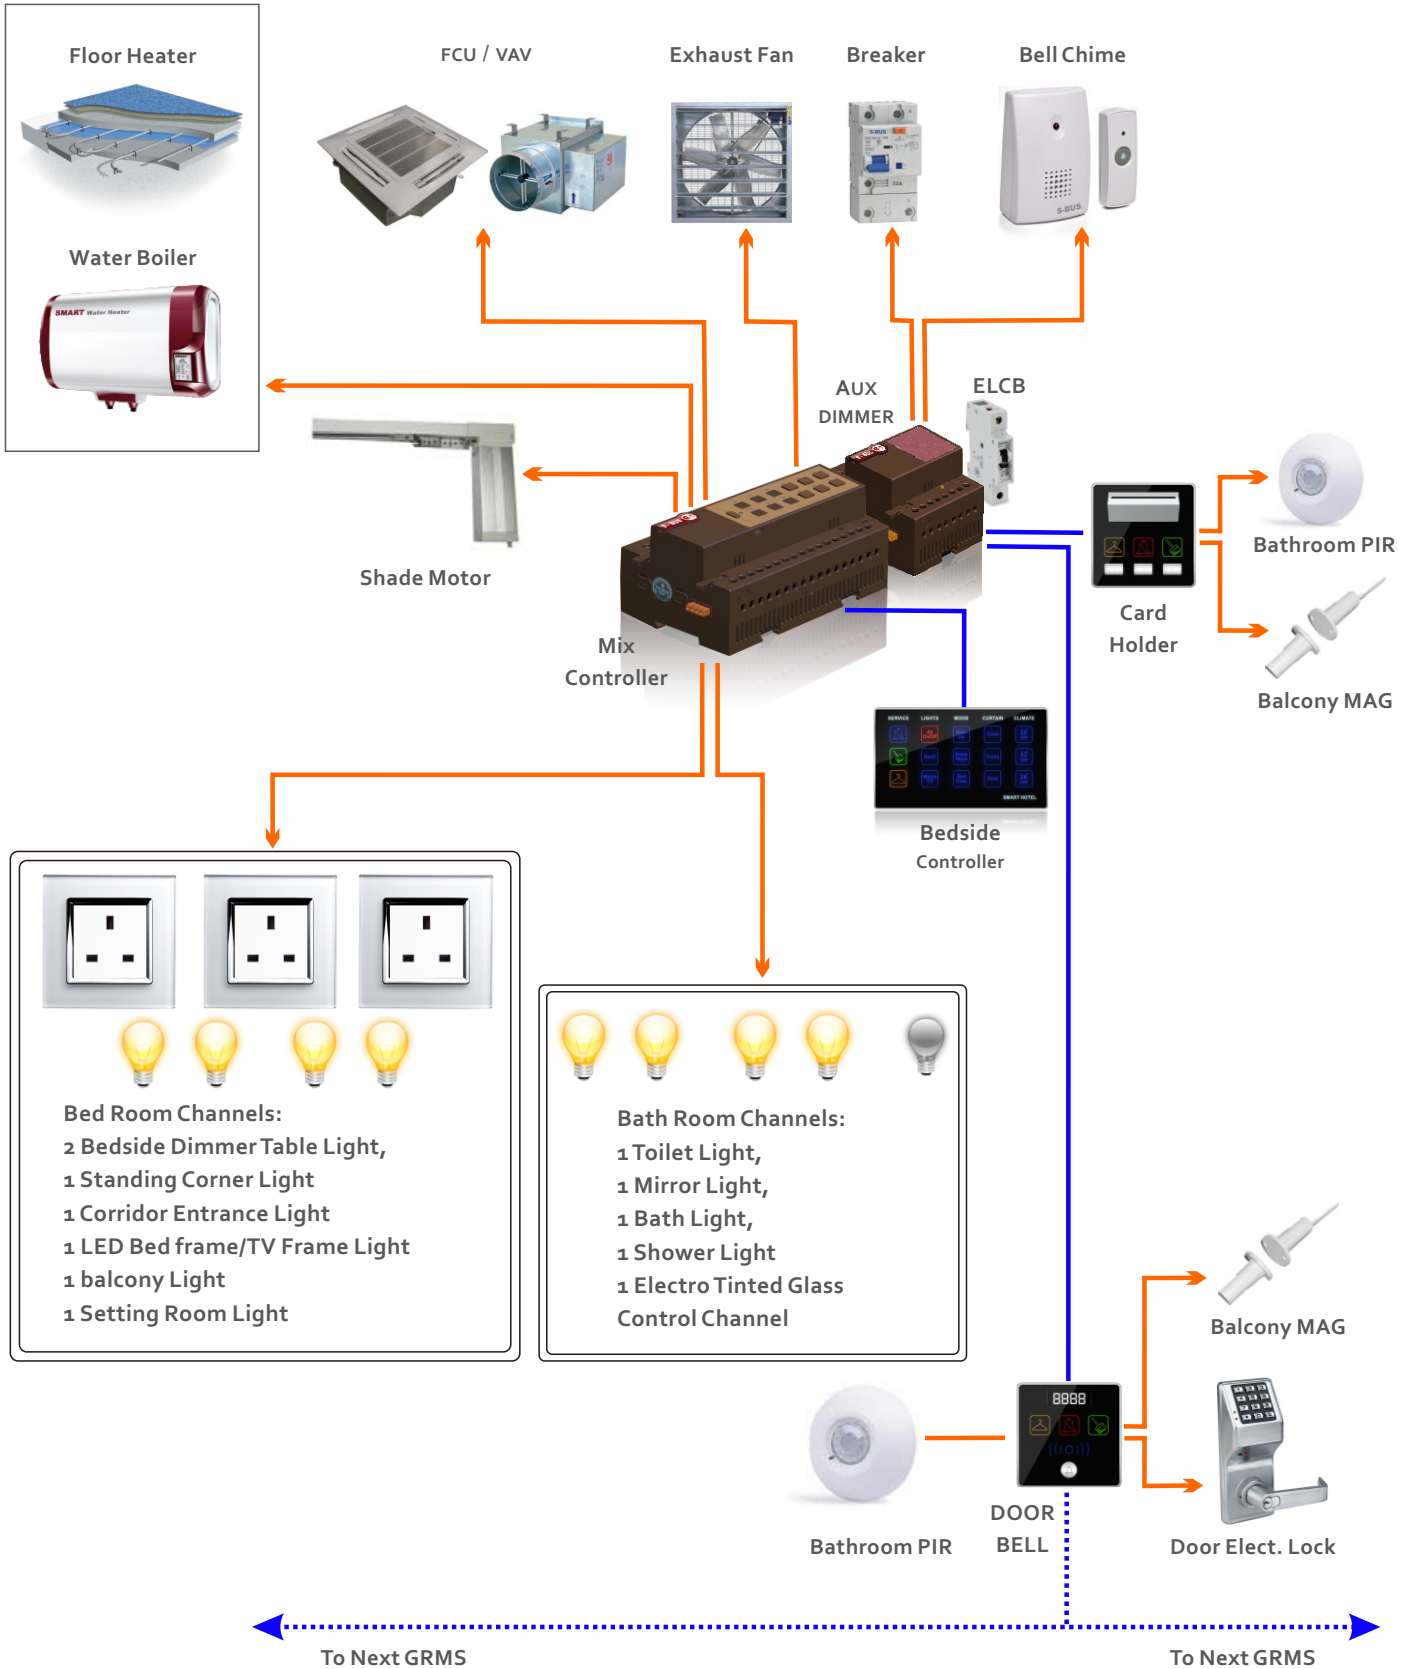

תרשים טיפוסים מערכת אבטחה SMART-BUS

רשת סמארט באס יודעת לקבל חיישנים חכמים המובנה בהם בקר לוגי או חיישנים רגילים

חיישני מערכת ההתראה מבוססים על חיבור מגע יבש פתוח/סגור, כמו: מפסק מגנטי, גלאים שונים

בקר מגעים יבשים יודע לקבל כניסות מגעים יבשים שונות. כמו: מגע פתוח, סגור, רגעי

בקר 3 מוצאים מתרגם פקודות מרשת הבאס להפעלת מוצאים, כמו: חיבור צופר, חייגן או כל מערכת חיצונית אחרת

ניתן לחבר עד 50,000 בקרי 4 מגע יבש, כך שאפשר לחבר עד 200,000 אזורים כתובתיים ניתן לחבר עד 5000 גלאים כתובתיים מכל סוג, סה"כ חיבור של עד 15,000 גלאים במערכת ניתן להוסיף עד 5000 גלאים רגילים שליטה מרבית במערכת אחת של עד 250,000 אזורים ניתן להוסיף בקרי רשת, הודעות ובקרי מוצאים שונים

General System Diagram

CABLES	
	LAN
	S-BUS
	A/V
	DC24V

Hotel Diagram

CABLES	
	LAN
	S-BUS
	A/V

Hotel GRMS Ideas and Diagrams

Typical GRMS Connection

CABLES	
	LAN
	S-BUS
	A/V

מערכת מלון חכם-אפשרויות ותרשימים

חיבור מספר רשתות חדרים/ קומות

דוגמא 1

בהנחה שבכל חדר מותקנים עד 6 התקנים טיפוסיים, בתוספת פנל צג חכם או פנל לחצנים חכם.

המערכת יודעת לקבל שילוב וחיבור ברשת אחת של עד 42 חדרים

CABLES	
	LAN
	S-BUS
	A/V

מערכת מלון חכם-אפשרויות ותרשימים