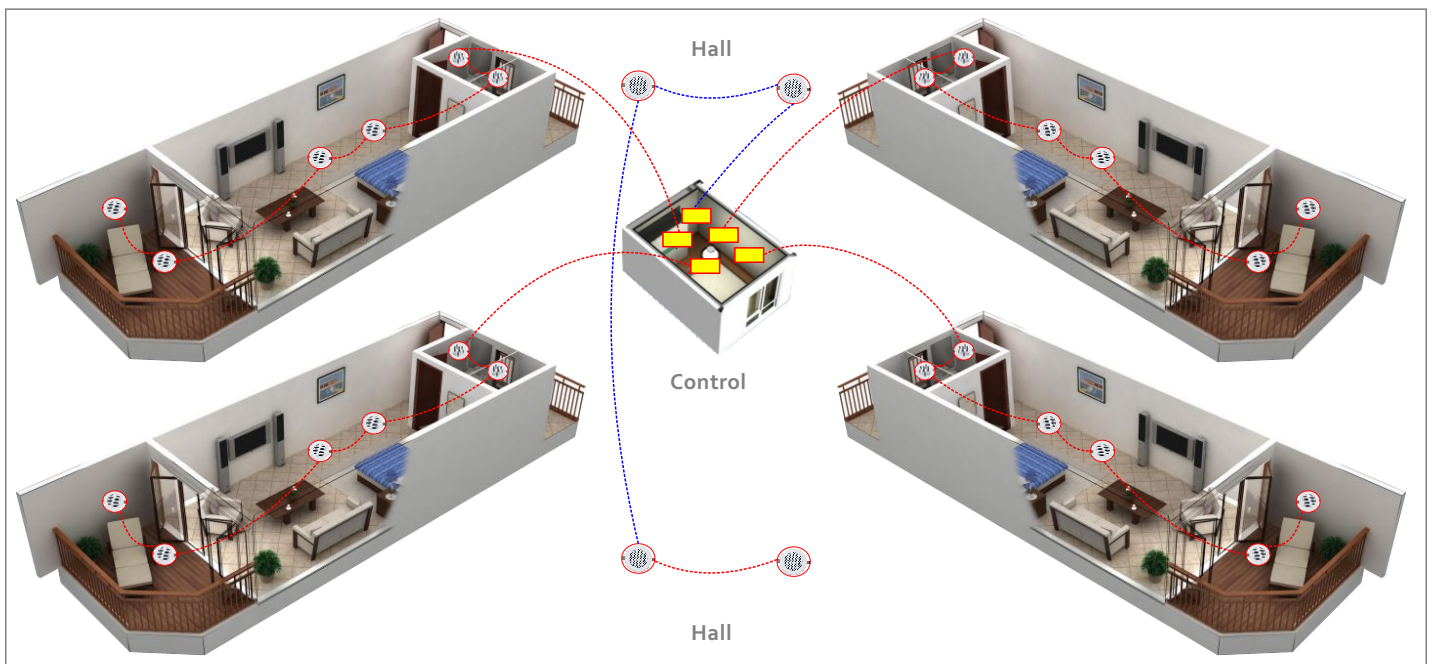

בקר מוסיקה Z-AUDIO

אפשרויות יישום

- היכן אפשר להתקין את בקר המוסיקה?
יש לנו הצעות רבות, אבל נשאיר מקום גם ליצירתיות שלכם.
בקר המוסיקה Z-Audio יכול להיות מותקן במקום גלוי, חבוי, באופן עצמאי או ברשת.
1. יכול להיות מותקן בארון התקשורת, ליד הטלוויזיה בחדר, ליד שולחן המחשב
 2. יכול להיות מותקן בחדר ריכוז הבידור. יחד עם כל מכשירי האודיו הביתיים.
 3. יכול להיות מותקן בסלון או במקום נסתר בחלל תקרה.
 4. בקר המוסיקה צריך חיבור מתח, נק' באס וכמובן את חיווט הרמקולים וחיווט מקורות השמע החיצוניים.

בחלל התקרה: פשוט, מהיר, נגיש ולא מצריך מקום רב,

ליד הטלוויזיה: נגיש, ניתן להסתרה, חיבורים קרובים.

בקר מוסיקה Z-AUDIO

אפשרויות יישום

(המשך) היכן אני יכול להתקין את בקר המוסיקה?

בקר המוסיקה תוכנן ועוצב כך שיהיה ניתן להתקינו כמעט בכל מקום. אם באופן עצמאי כבקר בודד או מספר בקרים. כמערכת שמע רב אזורית.

1. כבקר מוסיקה בודד הסברנו כבר בדף הקודם.

2. כחלק ממערכת שמע רב אזורית, הכוללת מספר בקרי מוסיקה ניתן להתקנים בכל שיטת חיווט.

3. בקרי המוסיקה יכולים להיות מותקנים יחדיו בארון תקשורת מרכזי, כזה רמקולים מכל אזור מגיעים ישירות לבקרים.

4. בקרי המוסיקה יכולים להיות מותקנים גם כל אחד בכל אזור, הרמקולים מגיעים לכל אחד ישירות. רשת הבאס המחוברת בין כולם מאפשרת אותם כמערכת רב-אזורית.

(C) Centrally At Control Room

(D) At Zone Control DB

בקר מוסיקה Z-AUDIO