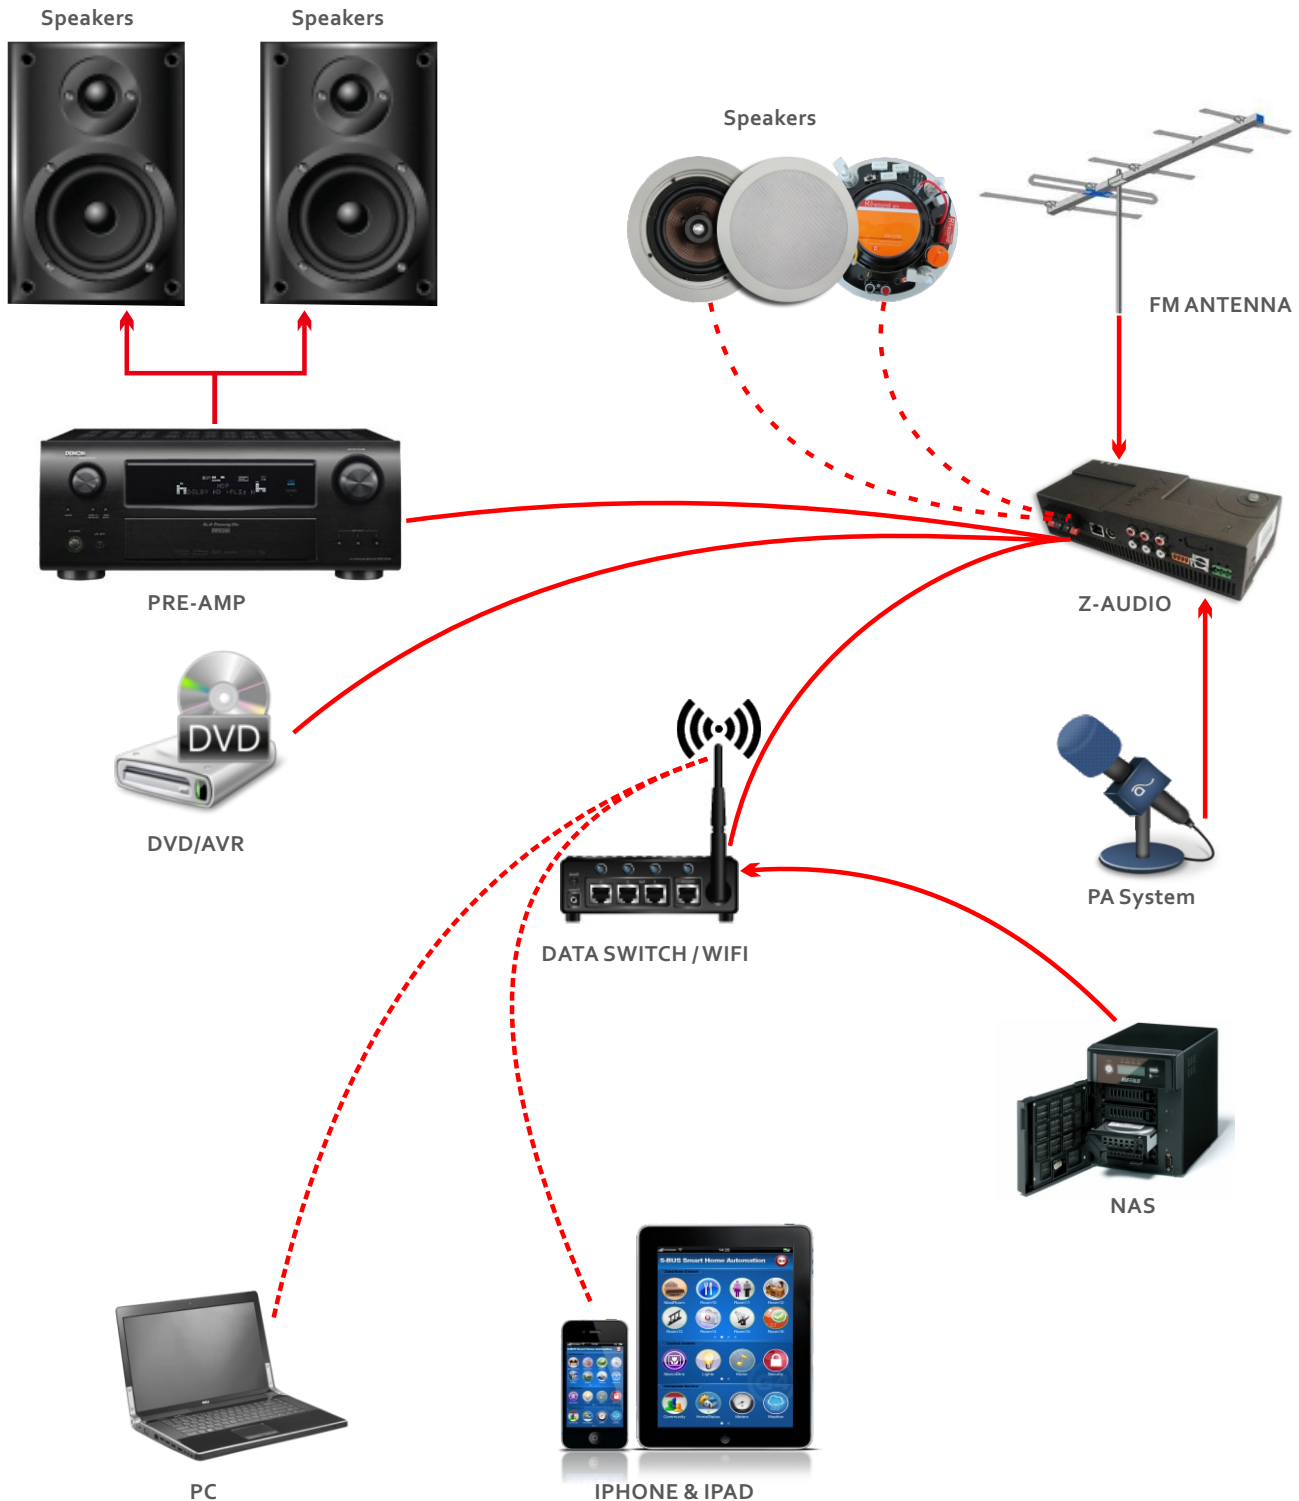

בחלל התקרה: פשוט, מהיר, נגיש ולא מצריך מקום רב,

ליד הטלוויזיה: נגיש, ניתן להסתרה, חיבורים קרובים.

בקר מוסיקה Z-AUDIO

אפשרויות יישום

(המשך) היכן אני יכול להתקין את בקר המוסיקה?

בקר המוסיקה תוכנן ועוצב כך שיהיה ניתן להתקינו כמעט בכל מקום. אם באופן עצמאי כבקר בודד או מספר בקרים. כמערכת שמע רב אזורית.

1. כבקר מוסיקה בודד הסברנו כבר בדף הקודם.

2. כחלק ממערכת שמע רב אזורית, הכוללת מספר בקרי מוסיקה ניתן להתקנים בכל שיטת חיווט.

3. בקרי המוסיקה יכולים להיות מותקנים יחדיו בארון תקשורת מרכזי, כזה רמקולים מכל אזור מגיעים ישירות לבקרים.

4. בקרי המוסיקה יכולים להיות מותקנים גם כל אחד בכל אזור, הרמקולים מגיעים לכל אחד ישירות. רשת הבאס המחוברת בין כולם מאפשרת אותם כמערכת רב-אזורית.

(C) Centrally At Control Room

(D) At Zone Control DB

בקר מוסיקה Z-AUDIO

אפשרויות יישום

איך מחברים?

קיימים 2 סוגי חיבורים לבקר המוסיקה- חיבורים קשיחים וחיבורים רכים.
 1-חיבורים קשיחים:חיבור רשת (LAN)כניסות אודיו (RCA),כניסת הודעות (PA)ספק כח
 2-חיבורים רכים:חיבורי מחשב, פנל צג חכם,סמארטפונים, אייפד, וואי פיי