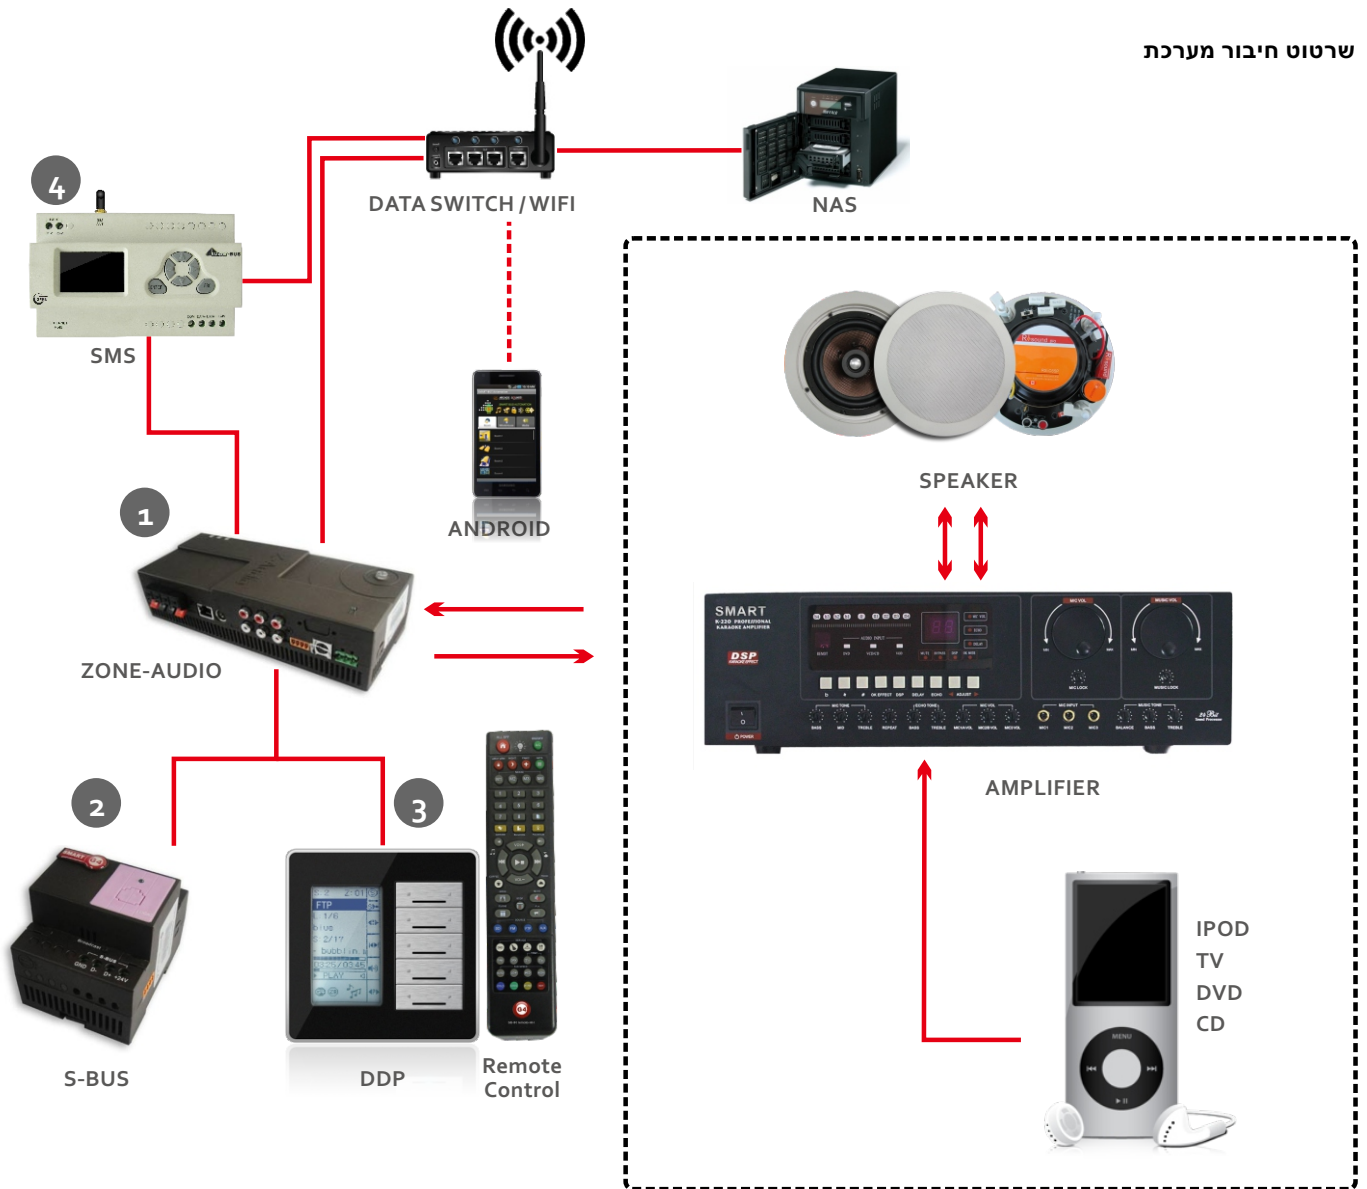

בקר מוסיקה Z-AUDIO

אפשרויות יישום

אפשרויות יישום למגורים (A)

שימוש בבקר מוסיקה כמקור שמע דיגיטלי עבור מערכת צד שלישית: במקרה זה, בקר המוסיקה, ישמש כבקר להעברת קבצי אודיו מהאינטרנט ו/או מכל מחשב ברשת. אפשרות נוספת לשדר מוסיקה מכרטיס הזיכרון שמוטקן בבקר המוסיקה. המשתמש יכול לבחור ולשלוט על בקר המוסיקה באמצעות פנל הצג החכם, מחשבי כף יד, סמארטפונים ואפילו באמצעות הודעות כתובות.

שרטוט חיבור מערכת

Client's Martix System

רשימת ציוד:

1. בקר מוסיקה חכם, כרטיס זיכרון (sd card) ספק כח לבקר המוסיקה,
2. בקר לוגי
3. פנל צג חכם. מאפשר חיפוש ותצוגה של השיר (הודעה), זמן ההודעה, עוצמת שמע, שם הקובץ
4. התקן SMS

בקר מוסיקה Z-AUDIO

אפשרויות יישום

אפשרויות יישום למגורים (A)

שימוש בבקר מוסיקה כמקור שמע דיגיטלי עבור מערכת צד שלישית: במקרה זה, בקר המוסיקה, ישמש כבקר להעברת קבצי אודיו מהאינטרנט ו/או מכל מחשב ברשת. אפשרות נוספת לשדר מוסיקה מכרטיס הזיכרון שמוטקן בבקר המוסיקה. המשתמש יכול לבחור ולשלוט על בקר המוסיקה באמצעות פנל החכם, מחשבי כף יד, סמארטפונים ואפילו באמצעות הודעות כתובות.