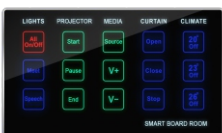

פנל הפעלה ושליטה לחדר ישיבות

GTIN (UPC-EAN): 0610696254832

פנל מגע חכם, 15 לחצנים להפעלות שונות: תרחישים, מאור, תריסים ועוד. תאורת לד בהתאם למצבי הפעולה. התקנה על שולחן, שידה לנוחות הפעלה ושימוש.