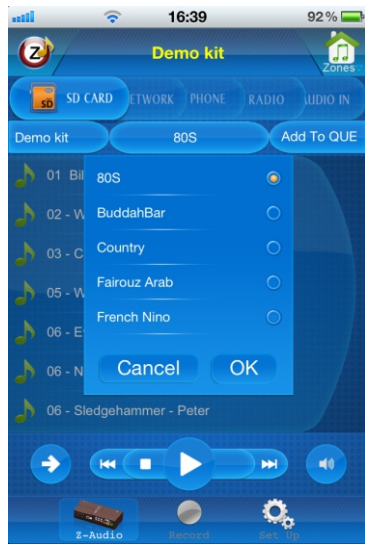

0 610696 253811

תמונות מסכי בקר מוסיקה

Choose Zone

User Interface

Choose Zone

Choose Classify

Setup

Record