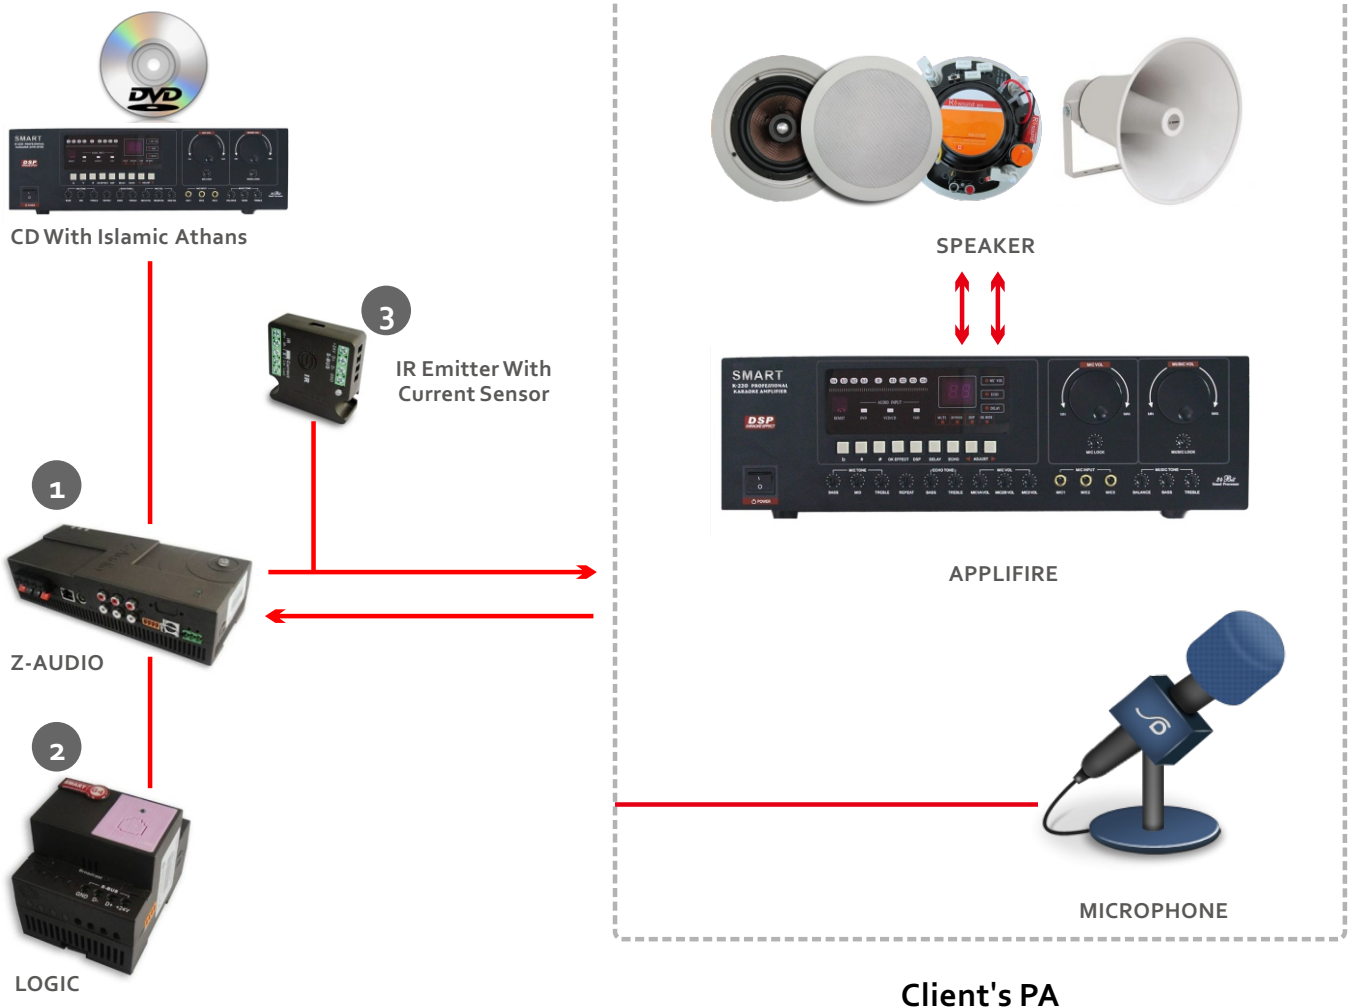

בקר מוסיקה Z-AUDIO

אפשרויות יישום

הפעלה מרחוק, מקומית, מתוזמנת של מערכת הגברה באמצעות בקר המוסיקה החכם

כל שצריך הינו הבאים:

1:נגן תקליטורים או כל מקור שמע דומה

2:בקר אינפרא

3:בקר מוסיקה ובקר לוגי

שלבי הפעלה:

בבקר הלוגי מובנה שעון אסטרונומי המאפשר לו לדעת את הזמנים בכל עיר בה הוא נמצא, יודע לזהות לוחות זמנים לשנים רבות קדימה, יודע לתזמן על פי זריחה/שקיעה וניתן להזין לתוכו לוחות זמנים קבועים שנים קדימה.

1 - חיבור מקור השמע הנדרש לבקר המוסיקה

2-תכנת בבקר האינפרא את קודי האינפרא של מקור השמע. כמו : הפעל, עצור.

3 -תכנת בבקר לוגי/ בבקר המוסיקה את תוכנית ההפעלה של תרחיש השיר/ הודעה , כמו זמן הפעלת השיר/הודעה.

4 -תכנת מספר הודעות/ מצבי פעולה ושיוכם לכתובות מתאימות בבקר הלוגי

5 -ניתן לחבר מערכת זיהוי חיוג- בעת חיוג למערכת ניתן להפעיל מגעים יבשים שונים שיפעילו מצבים שתוכנתו בהתאם.

6 -ניתן להגדיר פעולה באופן אוטומטי לפי תרחישים קבועים מראש. כמו שעות, ימים, שקיעה/ זריחה ועוד.