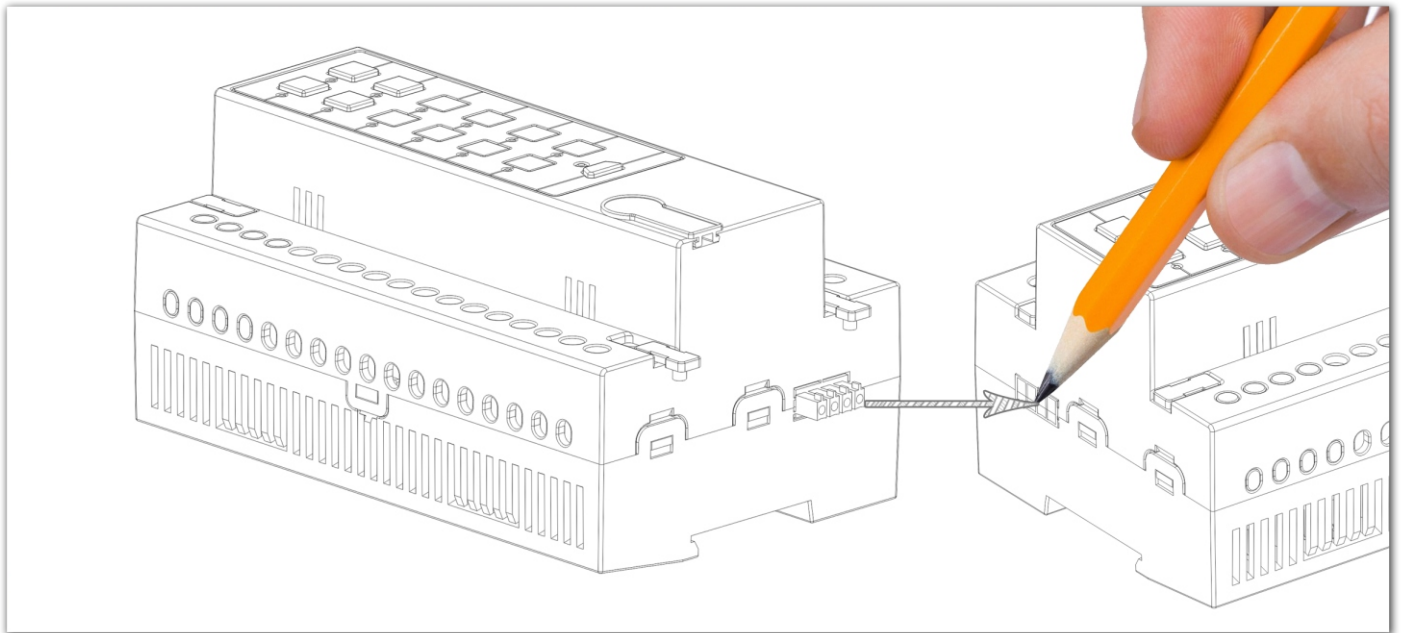

DDP

Smart-BUS G4

תרשימי חיבורים

הקסם של רשת סמארט באס

הקסם של רשת סמארט באס אינו מתבטא רק בפרוטוקול הפתוח ובפתרונות האינטגרציה הפשוטים והנוחים, הוא מתבטא גם בשלל תכונות מיוחדות ומפתיעות.

רשת סמארט באס מאפשרת חיבור מהיר ונוח בין ההתקנים השונים ברשת, חיבור פשוט וזהה לכל התקן ולכל כמות התקנים. אין מגבלה במיקום החיבור, באופן החיבור, סוג החיבור לאיזה התקן, אין מגבלה של חיבורים ותוספות בעתיד.