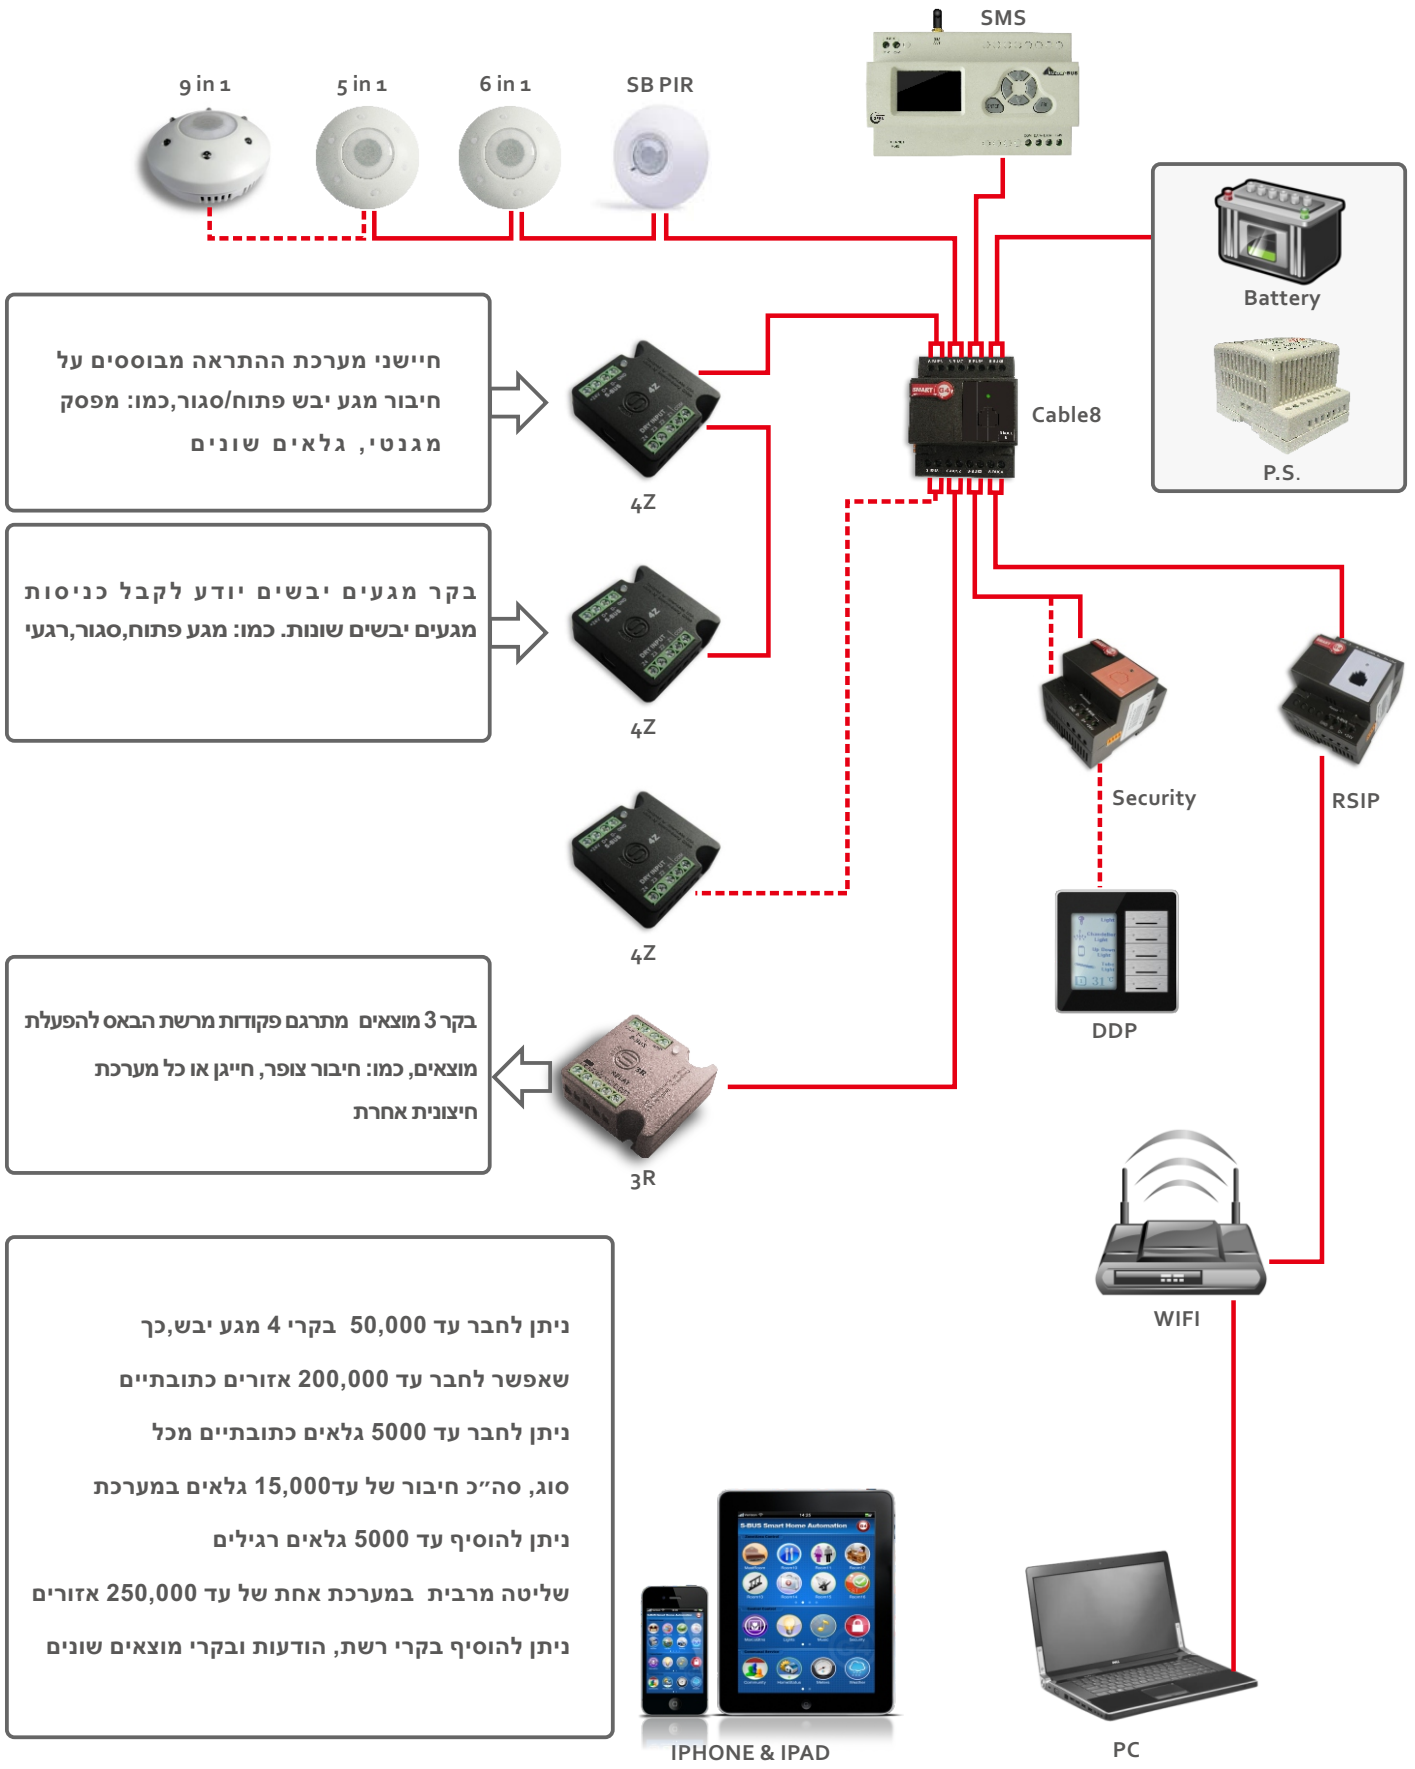

חיבור רשת התקשורת בין הבקרים בלוח החשמל נעשית בשיטת "רכבת". פטנט טכנולוגי-חיבור מהיר באמצעות מחבר כתום חכם. בכל התקני הרשת-פנלים, חיישנים, בקרים מותקנים מחברים כתומים המאפשרים חיבור מהיר, קל, נוח ואמין. בעת חיבור התקן דרך המחבר החכם נוצרת תקשורת וזיהוי מיידי של ההתקן ברשת.

רשת הסמארט באס יכולה לקבל עד 60,000 התקנים ולטפל בתקשורת דו-כיוונית (two way) של שליטה ותצוגה עד 1,260,000 ערוצים.

רשת סמארט באס מוגנת באמצעות מספר רמות של הגנות:

- עומס יתר
- היפוך מתחים
- הגנת קצר
- תנודות מתח
- חימום יתר
- שינויי מתח תקשורת

בניין חכם:

- בניין חכם הינו בניין נוח / עצמאי (חושב לבד) שמנוהל, נשלט ומפעיל את המערכות הנדרשות בבניין תוך מחשבה על מינימום התערבות חיצונית.
- מערכות האורות בתוך ומחוץ למבנה.
 - הפעלת מעליות ומדרגות נעות בהתאם לנדרש
 - משאבות ודוודים
 - יציאות וכניסות.
 - טמפרטורה ואקלים
 - תקשורת ומידע.
 - אבטחה ובטיחות.
 - ניהול אנרגיה ומניעת בזבז.
 - וילונות, רפפות חשמליות.

תרשים טיפוסים מערכת אבטחה SMART-BUS

רשת סמארט באס יודעת לקבל חיישנים חכמים המובנה בהם בקר לוגי או חיישנים רגילים

חיישני מערכת ההתראה מבוססים על חיבור מגע יבש פתוח/סגור, כמו: מפסק מגנטי, גלאים שונים

בקר מגעים יבשים יודע לקבל כניסות מגעים יבשים שונות. כמו: מגע פתוח, סגור, רגעי