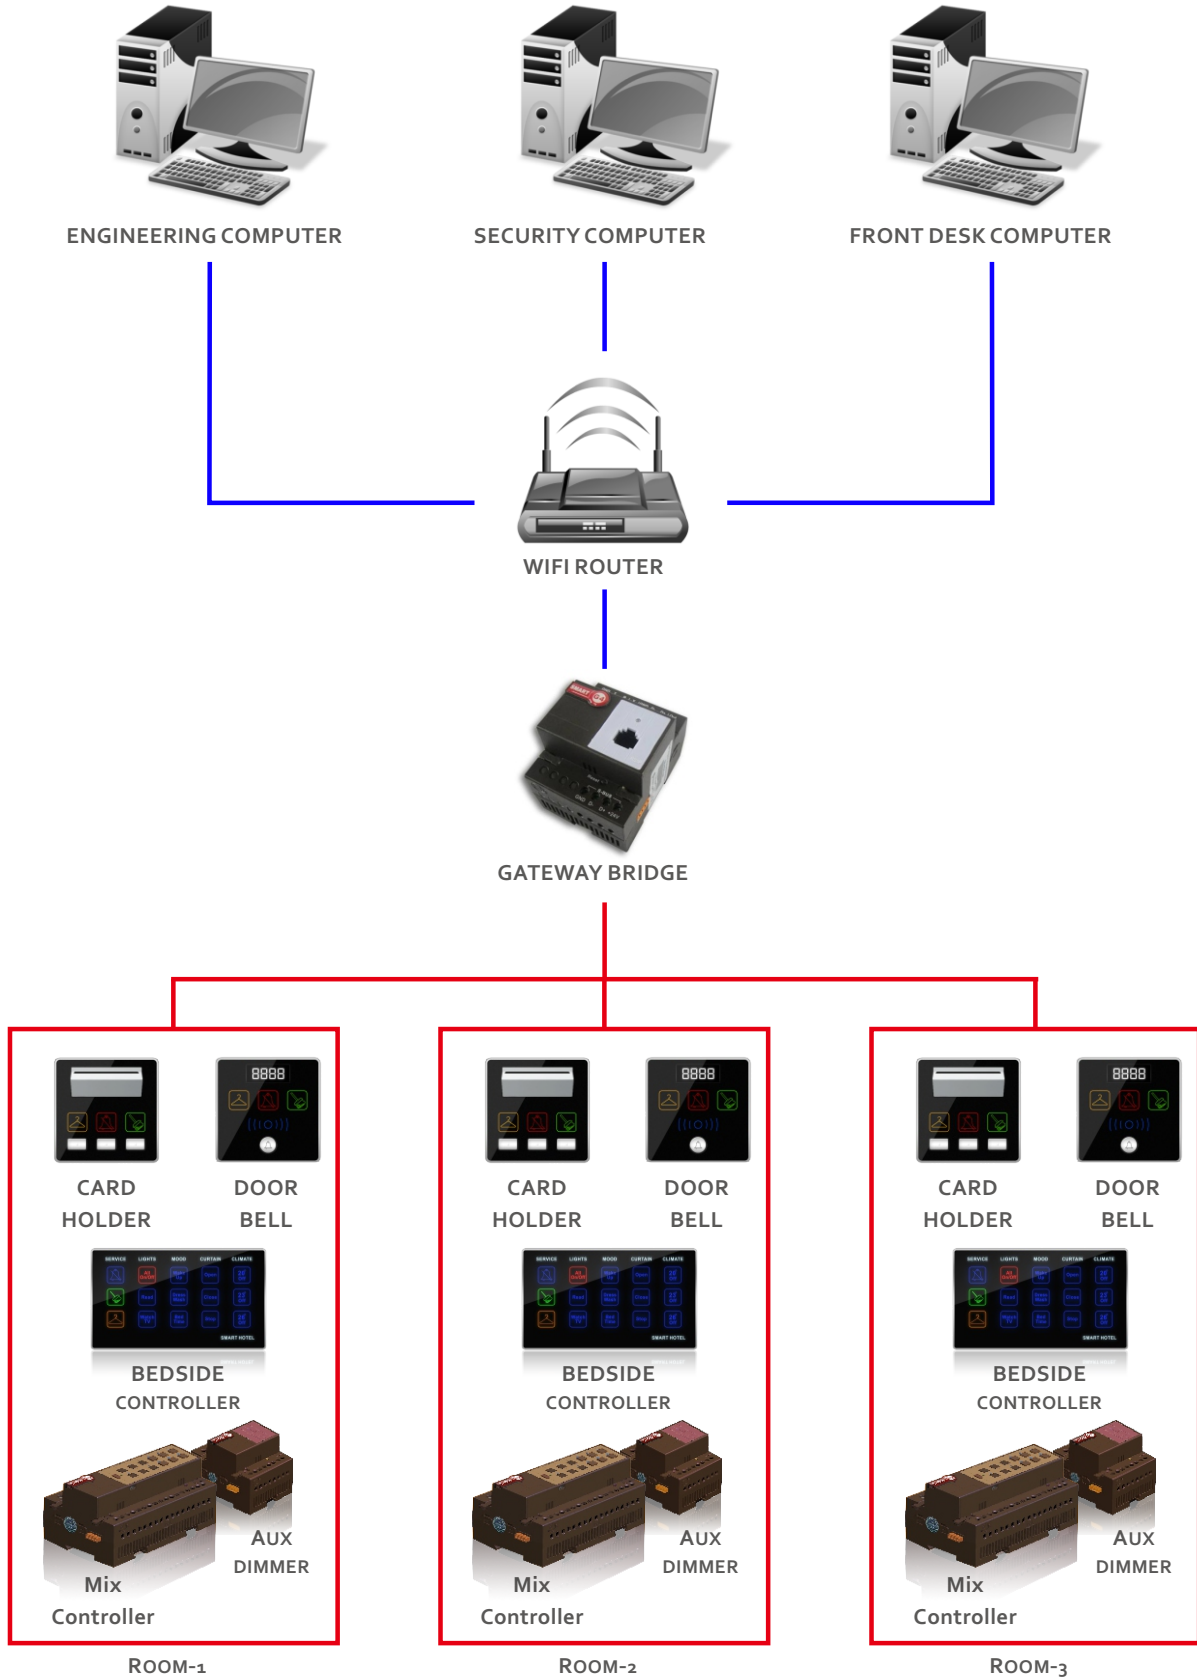

תרשים טיפוסים מערכת אבטחה SMART-BUS

רשת סמארט באס יודעת לקבל חיישנים חכמים המובנה בהם בקר לוגי או חיישנים רגילים

חיישני מערכת ההתראה מבוססים על חיבור מגע יבש פתוח/סגור, כמו: מפסק מגנטי, גלאים שונים

בקר מגעים יבשים יודע לקבל כניסות מגעים יבשים שונות. כמו: מגע פתוח, סגור, רגעי

בקר 3 מוצאים מתרגם פקודות מרשת הבאס להפעלת מוצאים, כמו: חיבור צופר, חייגן או כל מערכת חיצונית אחרת

ניתן לחבר עד 50,000 בקרי 4 מגע יבש, כך שאפשר לחבר עד 200,000 אזורים כתובתיים ניתן לחבר עד 5000 גלאים כתובתיים מכל סוג, סה"כ חיבור של עד 15,000 גלאים במערכת ניתן להוסיף עד 5000 גלאים רגילים שליטה מרבית במערכת אחת של עד 250,000 אזורים ניתן להוסיף בקרי רשת, הודעות ובקרי מוצאים שונים

General System Diagram

CABLES	
	LAN
	S-BUS
	A/V
	DC24V

Hotel Diagram

CABLES	
	LAN
	S-BUS
	A/V

Hotel GRMS Ideas and Diagrams

Typical GRMS Connection

CABLES	
	LAN
	S-BUS
	A/V

מערכת מלון חכם-אפשרויות ותרשימים