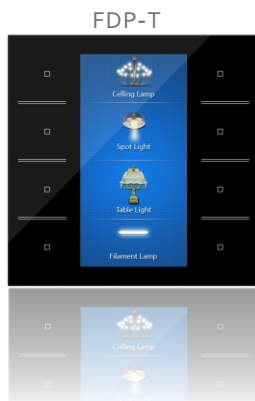

הקסם של פנלי הצג

הקסם והייחוד של פנלי הצג החכמים הדיגיטליים מתבטא לא רק בעיצובם החיצוני הנוח והמתקדם, אלא גם בתכונות נוספות רבות שפנלים אלו מספקים.

- מסכי התצוגה המובנים בפנלים החכמים דינמיים ומאפשרים לציין את תפקיד המקש כולל תמונה.
- התצוגה משתנה בהתאם למצב פעולת המקש. בפנל צג קיימת תאורת לד אחורית ועל כל מקש מובנה לד צבעוני.
- צבע הלד, כמו התמונה, משתנה בהתאם למצב פעולת המקש.
- הרישום בלוח התצוגה הינו קל להבנה ולשימוש. הרישום הינו בהתאם לרצון ועל פי בחירת המשתמש. הרישום כולל תמונה ומלל. המלל יכול להיות כמעט בכל שפה. הרישום הינו במקביל ובצמוד למקש הפעולה הנדרשת.
- פנלי הצג הדיגיטליים הם הפתרון לביטול ריבוי המתגים על הקיר ומחליפים, בנוסף למתגים הרגילים הפשוטים גם את פנלי החימום הרצפתי, מיזוג, מערכות השמע, מתגי דימר, מתגי התריס החשמלי ועוד.
- בפנלי הצג ניתן להחליף את חזית הפנל בהתאם לעיצוב הלקוח ואפילו להתאימו לעיצוב צבע הקיר עליו הוא מותקן.
- בפנלי הצג קיימת האפשרות לשלוט בטמפרטורת חדר מקומית, כמו גם 8 חדרים אחרים לסירוגין.
- בפנלי הצג קיימת האפשרות לשלוט על המוסיקה, להציג את שם השיר, אלבום, משך זמן, זמן שחלף, עם הפעלה, עצירה ובקרת עוצמת קול.
- בפנל הצג, המשתמש יכול לתכנת את תפקיד המקשים באופן ידני, ואפילו לשנותם בכל עת שיחפוץ.
- פנל הצג קל להתקנה, נצמד בקלות בזכות המגנטים המותקנים בגב הפנל, וניתן לנעילה באמצעות מברג.
- פנל הצג ניתן לשליטה גם באמצעות השלט רחוק של המערכת.
- פנל הצג יכול להיות מותקן על הקיר, שקוע בקיר או מונח על שולחן/שידה.
- לפנלי הצג 3 סוגים ומידות: אירופי, ארה"ב, יוניברסל

DDP

Smart-BUS G4

תרשימי חיבורים

הקסם של רשת סמארט באס

הקסם של רשת סמארט באס אינו מתבטא רק בפרוטוקול הפתוח ובפתרונות האינטגרציה הפשוטים והנוחים, הוא מתבטא גם בשלל תכונות מיוחדות ומפתיעות.

רשת סמארט באס מאפשרת חיבור מהיר ונוח בין ההתקנים השונים ברשת, חיבור פשוט וזהה לכל התקן ולכל כמות התקנים. אין מגבלה במיקום החיבור, באופן החיבור, סוג החיבור לאיזה התקן, אין מגבלה של חיבורים ותוספות בעתיד.