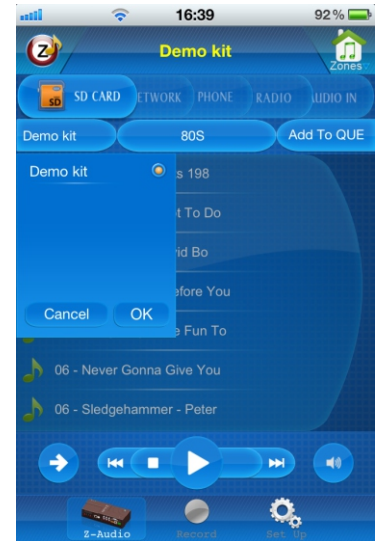

מוסיקה רב-אזורית

SB-Z-AUDIO2. בקר מוסיקה חכם
 GTIN (UPC-EAN): 0610696253811

בקר מוסיקה רב אזורי חכם. מגבר בעל 2 יציאות 50 וואט. בעל 4 מקורות שמע-רדיו אפ. אמ. כרטיס זיכרון, חיבור למקור שמע חיצוני, חיבור רשת, יציאה למגבר חיצוני, כניסת כריזה. הפעלה ושליטה דרך פנל צג חכם. קישור ישיר חנם לאפליקציה אייפון, אייפד.

0 610696 253811

תמונות מסכי בקר מוסיקה

Choose Zone

User Interface

Choose Zone

Choose Classify

Setup

Record

הפעלת מדיה באינפרא

הפעל/הפסק שליטה אזורית בחירת מקור שמע רשימת השמעה נגן, עצור, הבא, חזרה, עוצמת שמע רשימת השמעה אישית, מצב עבודה

ספק כח כפול לבקר מוסיקה

GTIN (UPC-EAN): 0610696254405

24*2 וולט מתח ישר בחיבור מחבר מיוחד ישיר לבקר מוסיקה