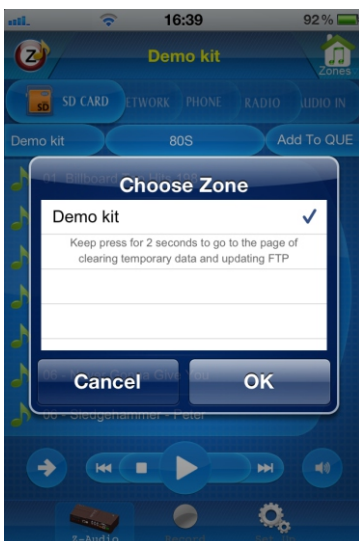

תמונות מסכי בקר מוסיקה

Choose Zone