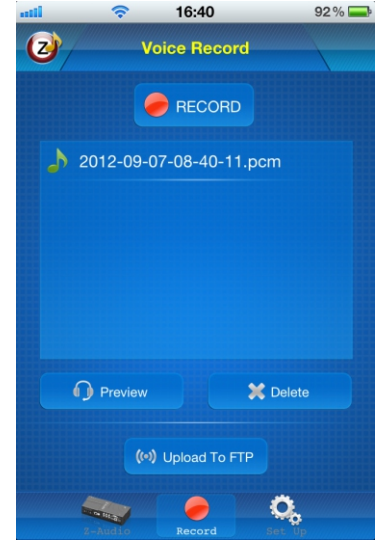

מוסיקה רב-אזורית

SB-Z-AUDIO2. בקר מוסיקה חכם
 GTIN (UPC-EAN): 0610696253811

בקר מוסיקה רב אזורי חכם. מגבר בעל 2 יציאות 50 וואט. בעל 4 מקורות שמע-רדיו אפ. אמ. כרטיס זיכרון, חיבור למקור שמע חיצוני, חיבור רשת, יציאה למגבר חיצוני, כניסת כריזה. הפעלה ושליטה דרך פנל צג חכם. קישור ישיר חנם לאפליקציה אייפון, אייפד.

0 610696 253811

תמונות מסכי בקר מוסיקה

Choose Zone

User Interface

Choose Zone

Choose Classify

Setup

Record