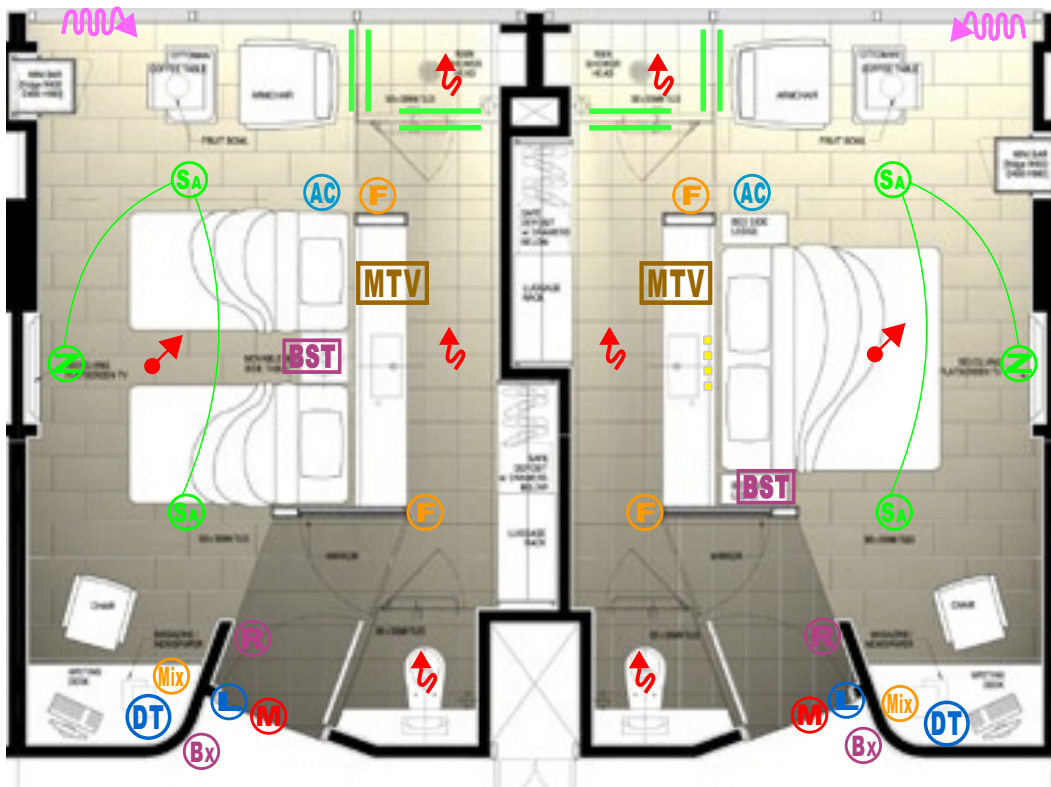

דוגמת תכנון

מערכת בית חכם

בדוגמה זו תוכננה מערכת התאורה והעמעום (תאורת אווירה ותרחישים), התראת אבטחה, מערכת כניסה וגישה לדלת, מערכת חסכון ובקרת אנרגיה, בקרת מולטימדיה (פלזמה, DVD), בקרת האקלים, שמע ומוסיקה, וילונות ממונעים, פנלי מגע, פנלי מיטה, וכל הפנלים ומתגי הקיר הדרושים.

Product	Qty
Bx	1
D	3
3B	2
↗	2
↘	6
M	4
⌌	6
💡	6
AC	3
SA	8
Z	2
T.S	1
SF	1
L	1
▬	1
X	2
X	1
Total Estimated Cost USD 7,000	

דוגמת תכנון

מערכת משרד חכם

בדוגמאות זו תוכננה מערכת התאורה ועמעום, מצלמות האבטחה ומערכת האזעקה, בקרת כניסה, חסכון באנרגיה, מולטימדיה, חלונות חשמליים, מערכות הווידאו, מעלית הפלזמה ועלית המקרן וכל פנלי ההפעלה הנדרשים.

Product	Qty
	4
	3
	2
	8
	1
	3
	4
	6
	3
	1
	1
	1
	1
	2
	1
	1
	1
	1
Total Estimated Cost USD 12,000	

דגמת תכנון

מערכת חדר מלון

בדוגמא זו תוכננה מערכת התאורה כולל עמעום(תרחישי אוירה שונים),מערכת בקרה עם הקבלה, בקרת כניסה, מיזוג אויר, חסכון באנרגיה, שליטה על מערכות השמע בחדר, וילונות חשמליים, מערכת קריאת שרות, פנלי מיטה וכל הפנלים הנוספים הנדרשים.