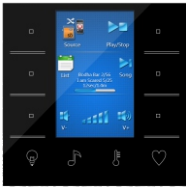

YOU CAN choose more interface

פנל צבע חכם דינמי T-CDP-SB

GTIN (UPC-EAN): 0610696254894

פנל צבע חכם עם כפתור בורר(ג'ויסטיק) הוא פנל לחצנים קירי עם מסך צבעוני ובעל אפשרויות בחירה רבות באמצעות כפתור הג'ויסטיק. מסך צפייה, לחצנים מוארים, מקלט אינפרא מובנה, חיישן טרמי, תצוגה גרפית נוחה, ריבוי עמודי תצוגה: תאורה, תרחישים, מיזוג, מוסיקה, תריסים חשמליים ועוד. חיווי דו כיווני, בקרת עוצמת מסך, אפשרות פיצול מקש(ימין/שמאל), אפשרות הקשה כפולה.