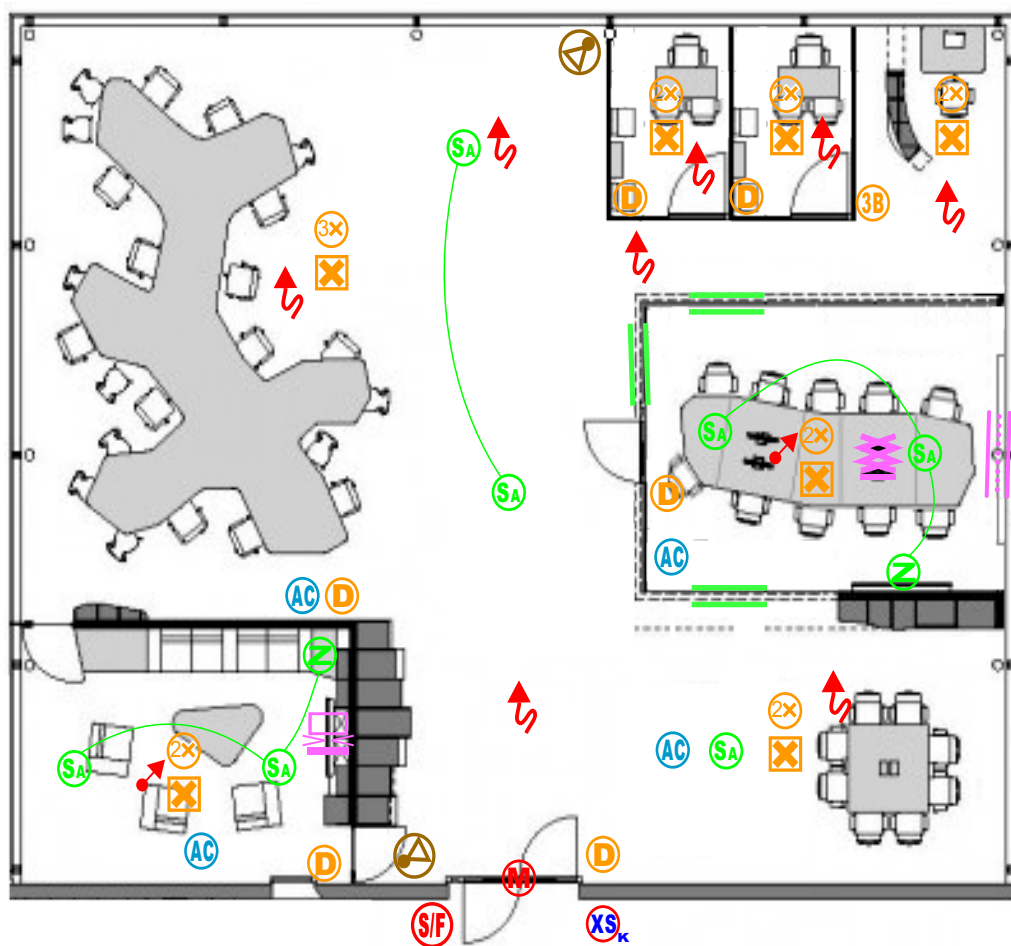

Product	Qty
	4
	3
	2
	8
	1
	3
	4
	6
	3
	1
	1
	1
	1
	2
	1
	1
	1
	1
Total Estimated Cost USD 12,000