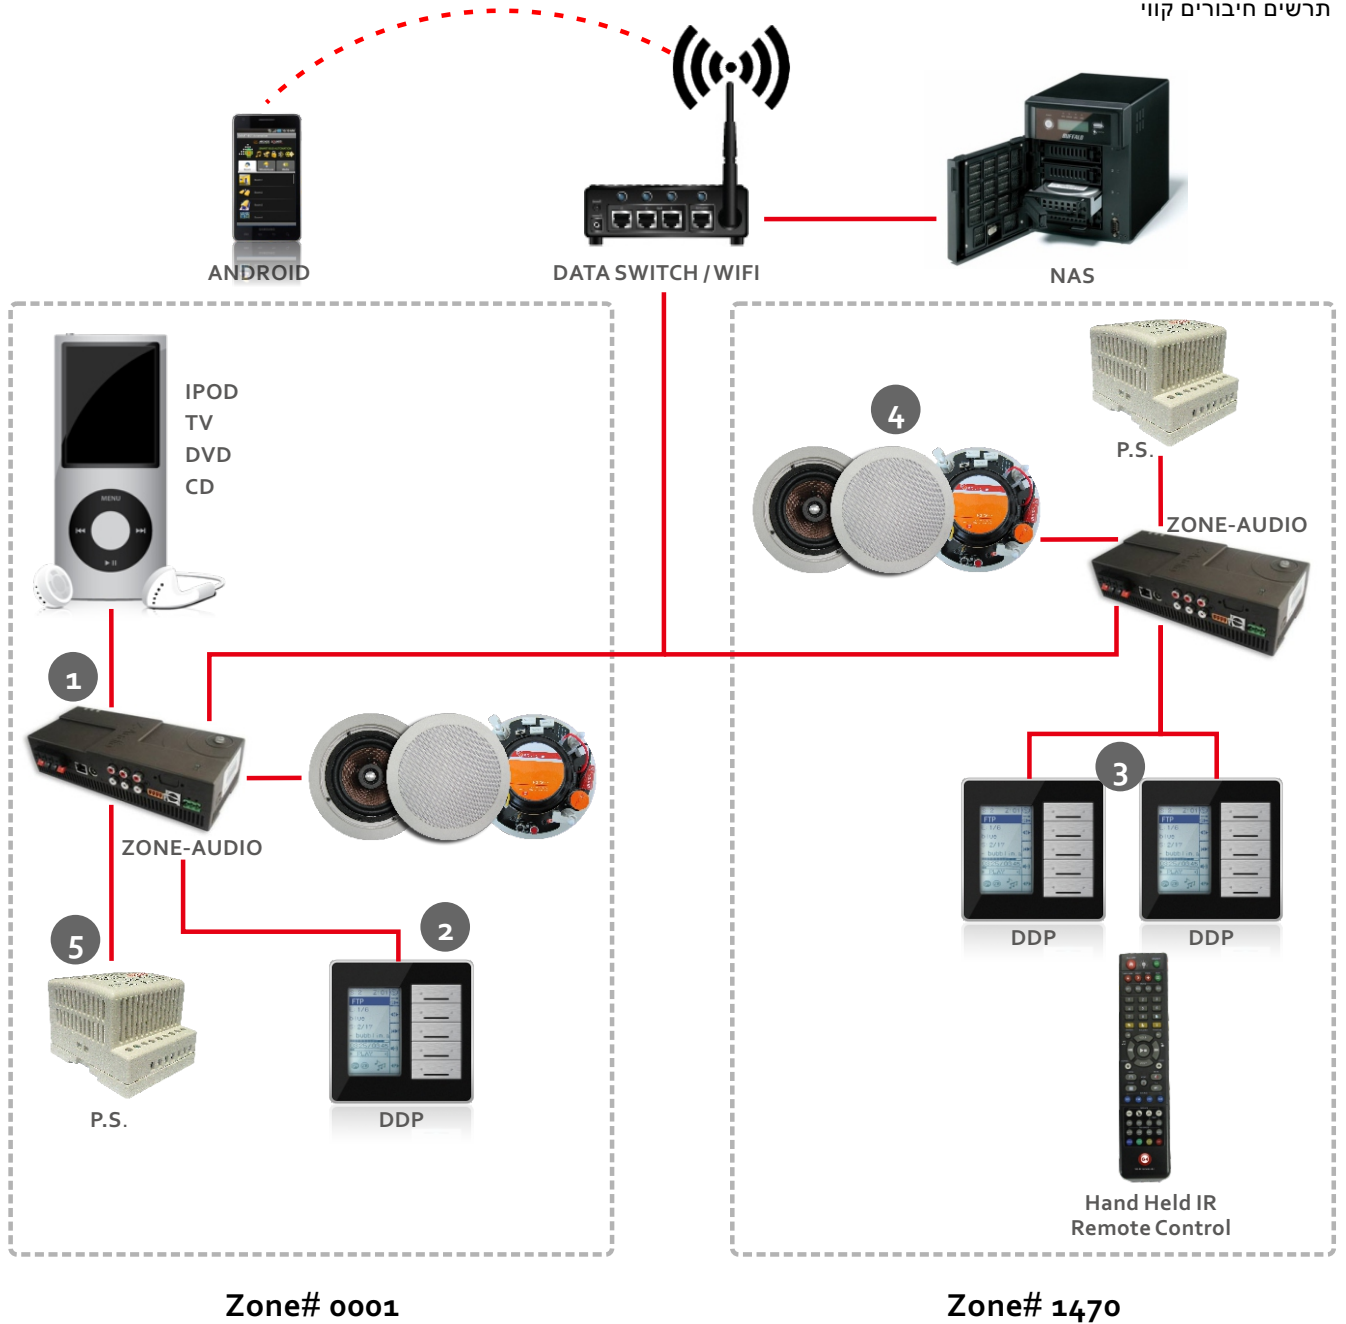

שרטוט חיבור מערכת

Client's Martix System

רשימת ציוד:

1. בקר מוסיקה חכם, כרטיס זיכרון (sd card) ספק כח לבקר המוסיקה,
2. בקר לוגי
3. פנל צג חכם. מאפשר חיפוש ותצוגה של השיר (הודעה), זמן ההודעה, עוצמת שמע, שם הקובץ
4. התקן SMS

בקר מוסיקה Z-AUDIO

אפשרויות יישום

אפשרויות יישום למגורים (B)

שימש בבקר המוסיקה כמערכת מוסיקה רב-אזורית:

במקרה כזה, בבקר מוסיקה אחד או יותר יכולים לשמש כמקורות שמע שונים ועצמאיים באזורים שונים, ובמקרה הצורך כמקור שמע זהה לכלל האזורים. למשל: באזור אחד מקור השמע יהיה רדיו, באזור שני כרטיס זיכרון, באזור שלישי יכול להיות גם רדיו אבל בערוץ שונה מאזור א. ניתן לקבוע לכל אזור עוצמת שמע שונה.

תרשים חיבורים קווי

רשימת ציוד:

1. בבקר מוסיקה חכם, כרטיס זיכרון (sd card), ספק כח לבקר המוסיקה
2. פנל צג חכם, מאפשר חיפוש ותצוגה של השיר(הודעה), זמן השיר, עוצמת שמע, שם הקובץ.
3. שלט רחוק G4
4. רמקולי מוסיקה

בקר מוסיקה Z-AUDIO

אפשרויות יישום

הפעלה מרחוק, מקומית, מתוזמנת של מערכת הגברה באמצעות בקר המוסיקה החכם

כל שצריך הינו הבאים:

1:נגן תקליטורים או כל מקור שמע דומה

2:בקר אינפרא

3:בקר מוסיקה ובקר לוגי

שלבי הפעלה: