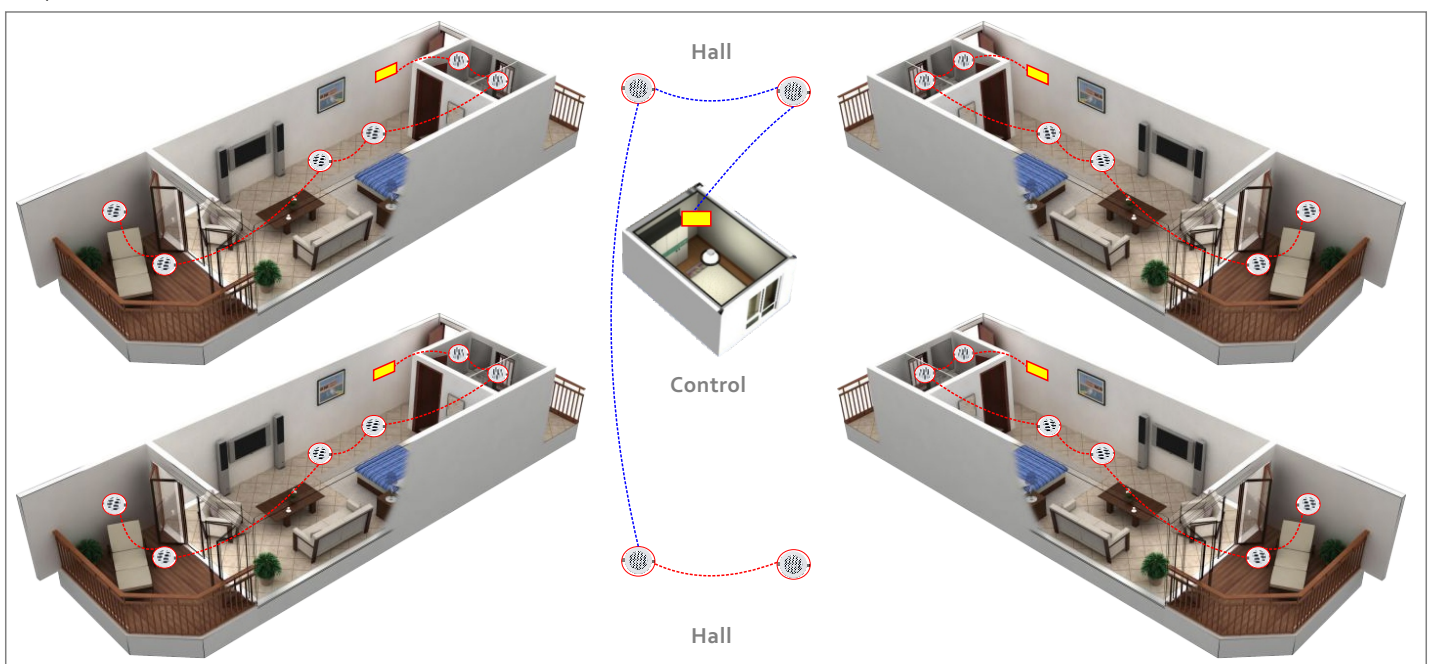

בחלל התקרה: פשוט, מהיר, נגיש ולא מצריך מקום רב,

ליד הטלוויזיה: נגיש, ניתן להסתרה, חיבורים קרובים.

בקר מוסיקה Z-AUDIO

אפשרויות יישום

(המשך) היכן אני יכול להתקין את בקר המוסיקה?

בקר המוסיקה תוכנן ועוצב כך שיהיה ניתן להתקינו כמעט בכל מקום. אם באופן עצמאי כבקר בודד או מספר בקרים. כמערכת שמע רב אזורית.

1. כבקר מוסיקה בודד הסברנו כבר בדף הקודם.

2. כחלק ממערכת שמע רב אזורית, הכוללת מספר בקרי מוסיקה ניתן להתקנים בכל שיטת חיווט.

3. בקרי המוסיקה יכולים להיות מותקנים יחדיו בארון תקשורת מרכזי, כזה רמקולים מכל אזור מגיעים ישירות לבקרים.

4. בקרי המוסיקה יכולים להיות מותקנים גם כל אחד בכל אזור, הרמקולים מגיעים לכל אחד ישירות. רשת הבאס המחוברת בין כולם מאפשרת אותם כמערכת רב-אזורית.

(C) Centrally At Control Room

(D) At Zone Control DB

בקר מוסיקה Z-AUDIO

אפשרויות יישום

איך מחברים?

קיימים 2 סוגי חיבורים לבקר המוסיקה- חיבורים קשיחים וחיבורים רכים.
 1-חיבורים קשיחים:חיבור רשת (LAN)כניסות אודיו (RCA),כניסת הודעות (PA)ספק כח
 2-חיבורים רכים:חיבורי מחשב, פנל צג חכם,סמארטפונים, אייפד, וואי פיי