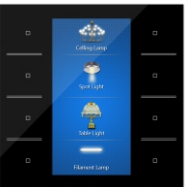

פנל חכם תצוגה קבועה FDP8-SB

GTIN (UPC-EAN): 0610696254917