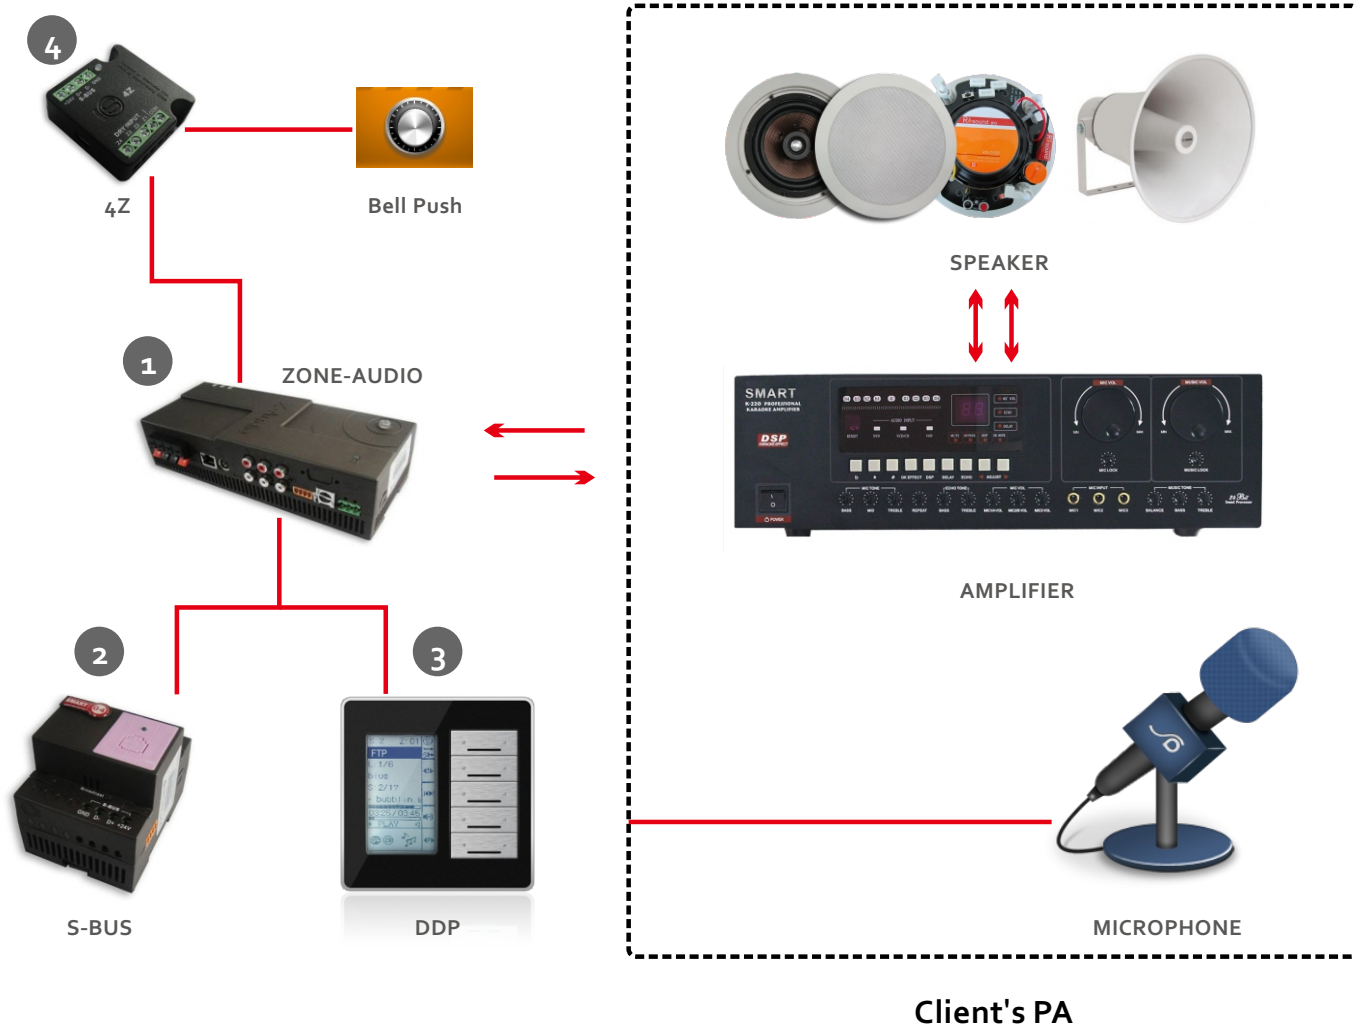

שרטוט חיבור מערכת

רשימת ציוד:

1. בקר מוסיקה חכם, כרטיס זיכרון (sd card) ספק כח לבקר מוסיקה.
2. בקר לוגי
3. פנל צג חכם. מאפשר חיפוש ותצוגה של השיר (הודעה), זמן ההודעה, עוצמת שמע, שם הקובץ

בקר מוסיקה Z-AUDIO

System Assembly Diagram

רשימת ציוד:

1. בקר מוסיקה חכם, כרטיס זיכרון (sd card) ספק כח לבקר מוסיקה.
2. בקר לוגי
3. פנל צג חכם. מאפשר חיפוש ותצוגה של השיר(הודעה), זמן ההודעה, עוצמת שמע, שם הקובץ.
4. בקר מגעים יבשים. מאפשר חיבור לחצנים, חיישנים שימשו כטריגר להפעלת ההודעה.

בקר מוסיקה Z-AUDIO

אפשרויות יישום

אפשרויות יישום למגורים (A)

שימוש בבקר מוסיקה כמקור שמע דיגיטלי עבור מערכת צד שלישית: במקרה זה, בקר המוסיקה, ישמש כבקר להעברת קבצי אודיו מהאינטרנט ו/או מכל מחשב ברשת. אפשרות נוספת לשדר מוסיקה מכרטיס הזיכרון שמוטקן בבקר המוסיקה. המשתמש יכול לבחור ולשלוט על בקר המוסיקה באמצעות פנל הצג החכם, מחשבי כף יד, סמארטפונים ואפילו באמצעות הודעות כתובות.

אפשרויות יישום

איך מחברים?

קיימים 2 סוגי חיבורים לבקר המוסיקה- חיבורים קשיחים וחיבורים רכים.
 1-חיבורים קשיחים:חיבור רשת (LAN)כניסות אודיו (RCA),כניסת הודעות (PA)ספק כח
 2-חיבורים רכים:חיבורי מחשב, פנל צג חכם,סמארטפונים, אייפד, וואי פיי