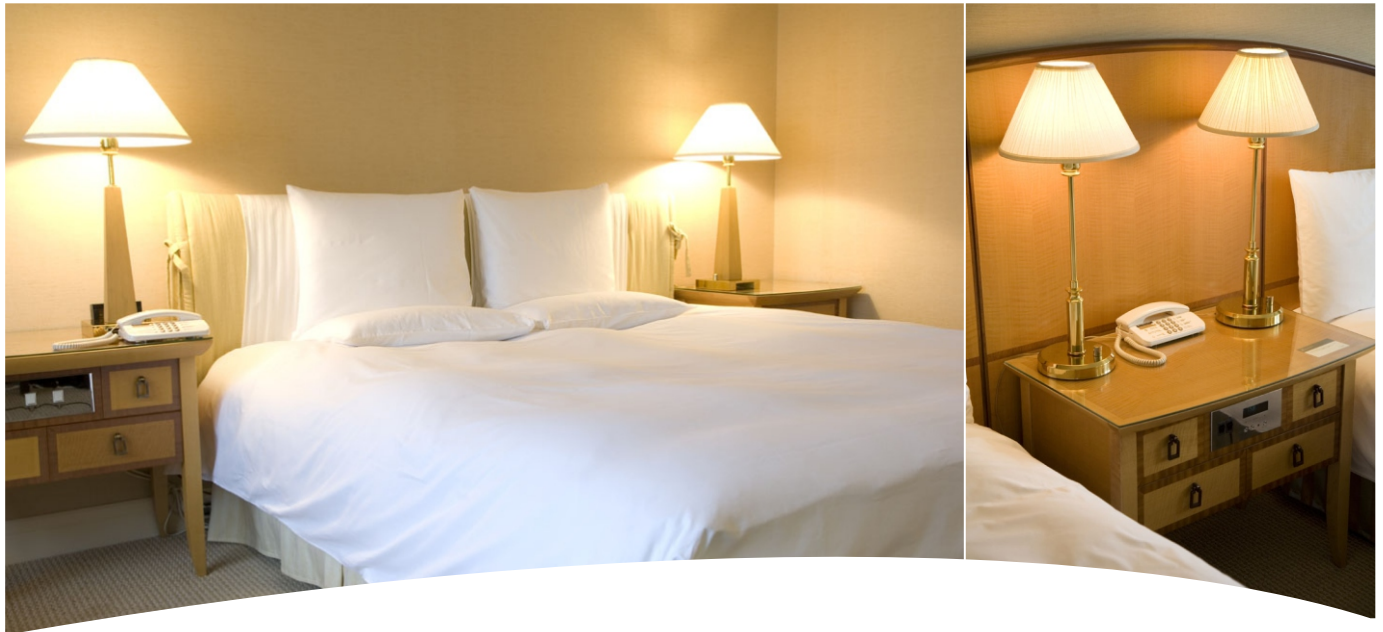

נתונים טכניים מלון חכם SMART HOTEL

מפרט	נתונים
mifare	תקן RFID
דגם 4KB=S70, דגם 1KB=S50	אחסון נתונים בכרטיס
1-50, 1-100 חדרים	מספר חדרים לכרטיס אורח אחד
6000 חדרים	מספר חדרים לכרטיס ראשי
24 וולט מתח ישר	מתח עבודה
12-36 וולט מתח ישר	טווח מתחי עבודה
250 ma לחדר אורח	צריכה ממוצעת
מחובר/לא מחובר	אפשרות כרטיס קירבה
חיבור ישיר	עדכון מערכת ניהול מלון
אפשרות קיימת	דיווח חדר נקי ישירות מהחדר ע"י מורשה
אפשרות קיימת	בקשת תחזוקה ותמיכה מהחדר ע"י מורשה
קבלה, בטחון, תחזוקה, נקיין, ניהול	זמינות רמת התקנים
Rs232;RS485;TCP/IP	תקשורת למערכות צד שלישי
(opera)Micros Fidelio	קישור מוכן
254 רמות	רמת שירות
54000 הקלטות	הקצאת זכרונות
באופן אוטומטי ע"י שרת SQL	עדכוני מערכת
ברירת מחדל 12- שניות. (ניתן לשינוי)	התראת דלת פתוחה (אורח בלבד)
ברירת מחדל 10- שניות (ניתן לשינוי)	זמן שהיית כרטיס אנרגיה
100 כרטיסים לחדר	הגבלת חסומים
כיבוי תאורת פנל 30- שניות. עמעום תפריט אורות - דקה	אפשרויות תאורת פנל מיטה במצב שינה
מכסימום 10 מצבים. נעשה מדלפק הקבלה	מצבי כרטיס אורח
255 מספרי זיהוי	מכסימום מספרי בניינים