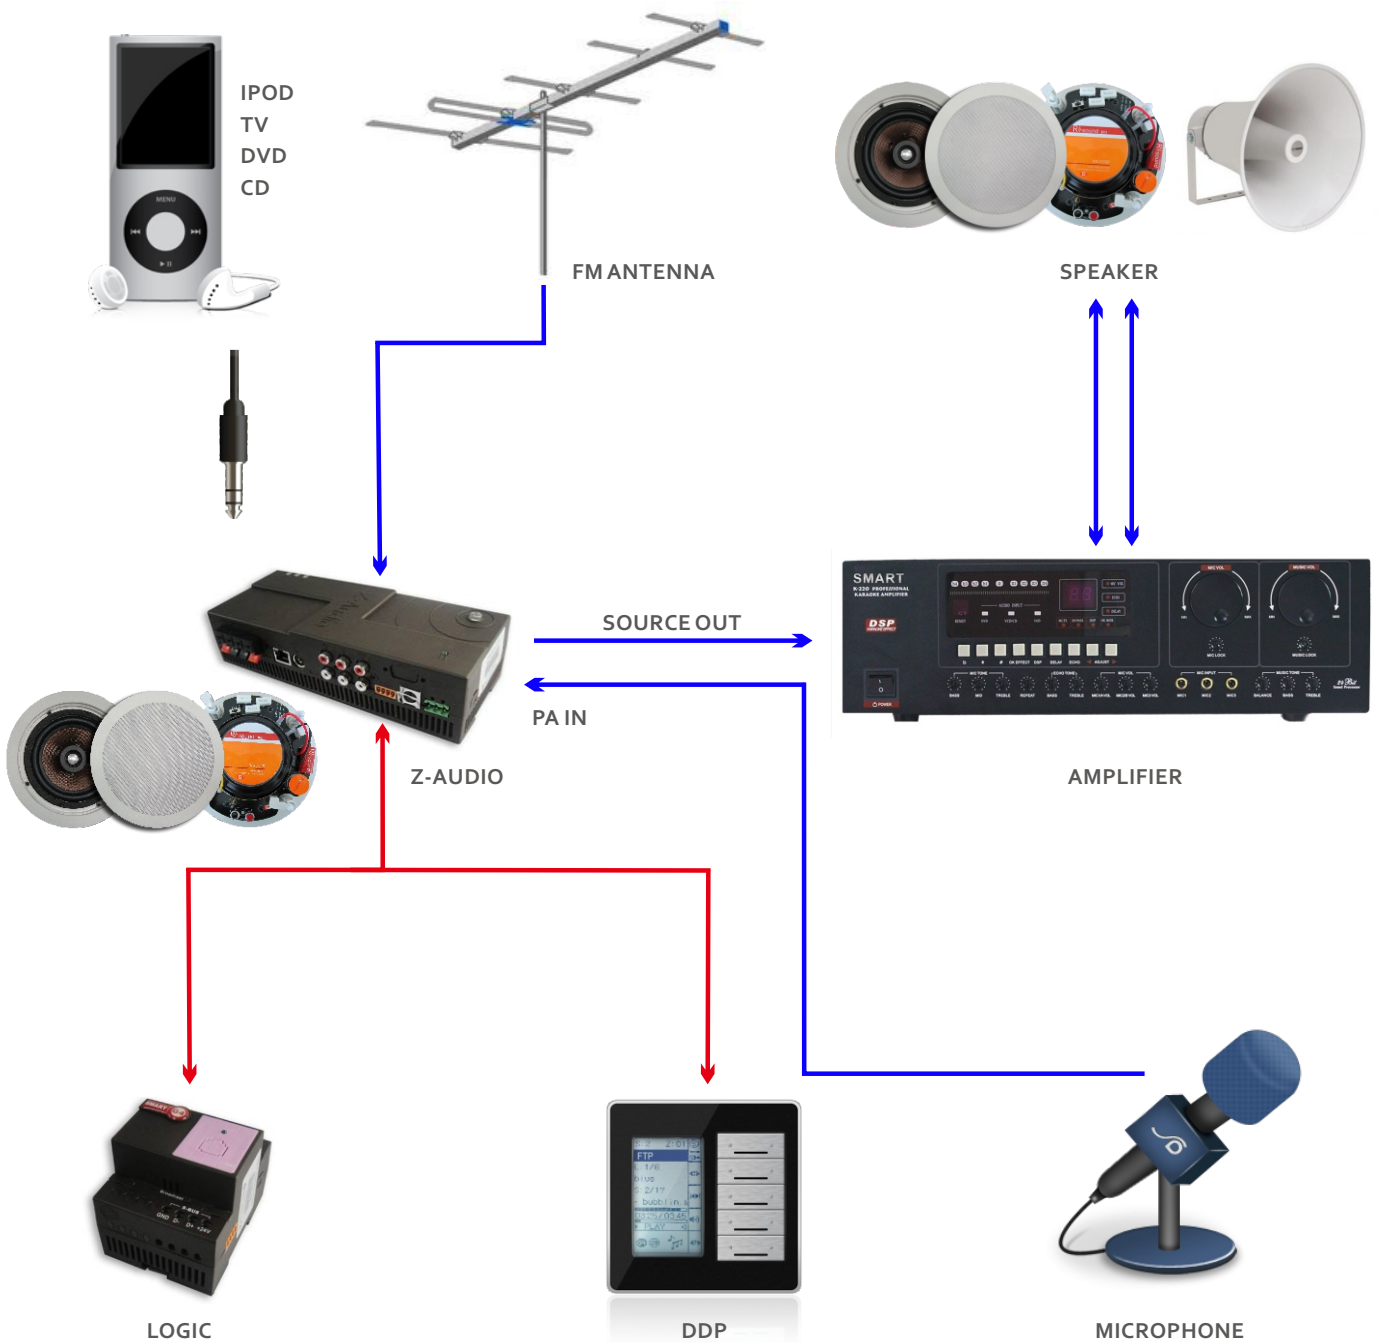

אפשרויות יישום

איך מחברים?

קיימים 2 סוגי חיבורים לבקר המוסיקה- חיבורים קשיחים וחיבורים רכים.
 1-חיבורים קשיחים:חיבור רשת (LAN)כניסות אודיו (RCA),כניסת הודעות (PA)ספק כח
 2-חיבורים רכים:חיבורי מחשב, פנל צג חכם,סמארטפונים, אייפד, וואי פיי

CABLES

	LAN
	S-BUS
	A/V

בקר מוסיקה Z-AUDIO

BUS קשר

בקר מוסיקה Z-AUDIO

CABLES	
	LAN
	S-BUS
	A/V

Play List Management Controller

Media & IR Control Using IR-Macro S-Bus

Audio Control:
Source: TV, Aux, SD, FTP, FM Radio, Sat Radio, AV receiver

Media Source Control:
Antenna RF
Set Top Composite AV
Apple TV HDMI₁
DVD HDMI₂
VGA

Macros, Each 50 IR Codes with Delay

- | | |
|--------------------|----------------------|
| 1. Welcome | +Curtain Control |
| 2. Watch TV | +AC temp/fan Control |
| 3. Watch Movie | +Lights Control |
| 4. Watch DVD | + DVD Control |
| 5. Listen to Music | +TV Control |
| 6. Listen To radio | +Set Top Box Control |
| 7. Relax | +Channel Grouping |
| 8. Close All media | +Apple TV Control |
| 9. Goodbye | |
| 10. Other | |

סמלים, אייקונים עבור מערכות בית חכם

KEY	KEY DESCRIPTION
	Dimmer Channel
	ON/OFF Channel
	Dynamic Display Panel (DDP)
	6 Gang Wall Panel Switch
	4 Gang Wall Panel Switch
	3 Gang Wall Panel Switch
	Mix Controller
	FDP
	Hotel door bell panel with service
	Hotel door access bell panel with service
	Hotel card Holder with Service
	Hotel bedside or table side simplified panel
	Magnetic Contact Door/Window
	PIR
	5 in 1 sensor