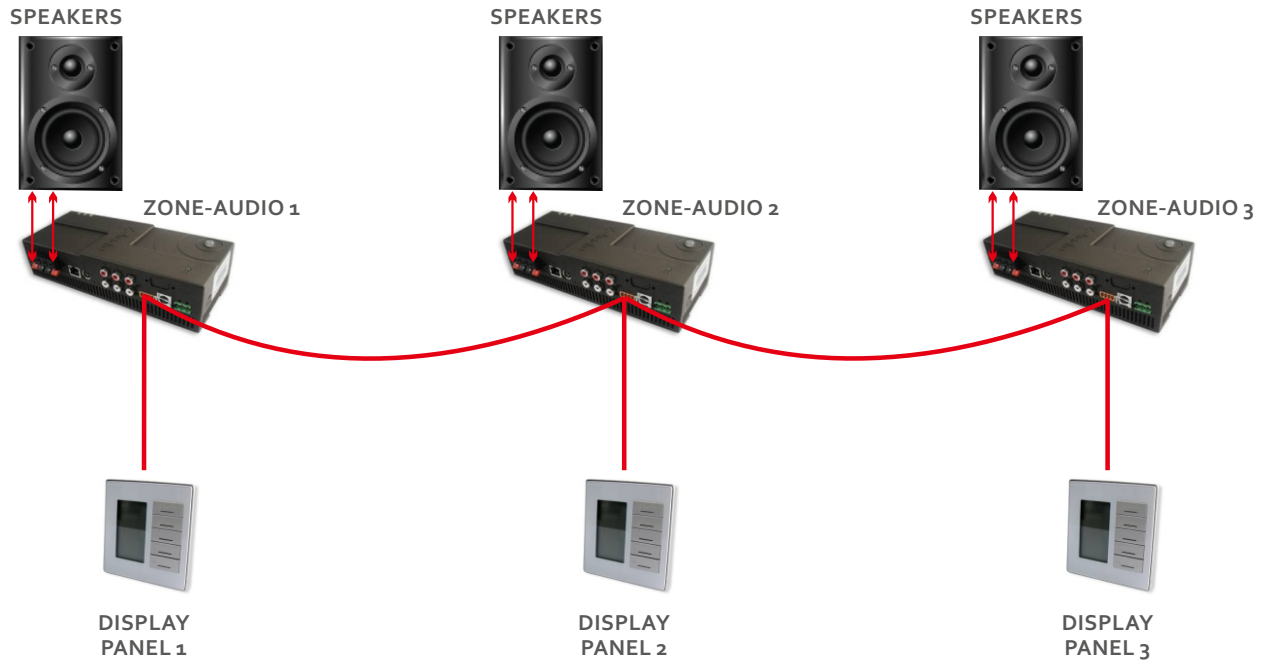

4. בקרי המוסיקה יכולים להיות מותקנים גם כל אחד בכל אזור, הרמקולים מגיעים לכל אחד ישירות. רשת הבאס המחוברת בין כולם מאפשרת אותם כמערכת רב-אזורית.

(C) Centrally At Control Room

(D) At Zone Control DB

בקר מוסיקה Z-AUDIO

אפשרויות יישום

איך מחברים?

קיימים 2 סוגי חיבורים לבקר המוסיקה- חיבורים קשיחים וחיבורים רכים.
 1-חיבורים קשיחים:חיבור רשת (LAN)כניסות אודיו (RCA),כניסת הודעות (PA)ספק כח
 2-חיבורים רכים:חיבורי מחשב, פנל צג חכם,סמארטפונים, אייפד, וואי פיי

CABLES

	LAN
	S-BUS
	A/V

בקר מוסיקה Z-AUDIO

BUS קשר

בקר מוסיקה Z-AUDIO

CABLES	
	LAN
	S-BUS
	A/V

Play List Management Controller

Media & IR Control Using IR-Macro S-Bus

Audio Control:
Source: TV, Aux, SD, FTP, FM Radio, Sat Radio, AV receiver

Media Source Control:
Antenna RF
Set Top Composite AV
Apple TV HDMI₁
DVD HDMI₂
VGA

Macros, Each 50 IR Codes with Delay

- | | |
|--------------------|----------------------|
| 1. Welcome | +Curtain Control |
| 2. Watch TV | +AC temp/fan Control |
| 3. Watch Movie | +Lights Control |
| 4. Watch DVD | + DVD Control |
| 5. Listen to Music | +TV Control |
| 6. Listen To radio | +Set Top Box Control |
| 7. Relax | +Channel Grouping |
| 8. Close All media | +Apple TV Control |
| 9. Goodbye | |
| 10. Other | |