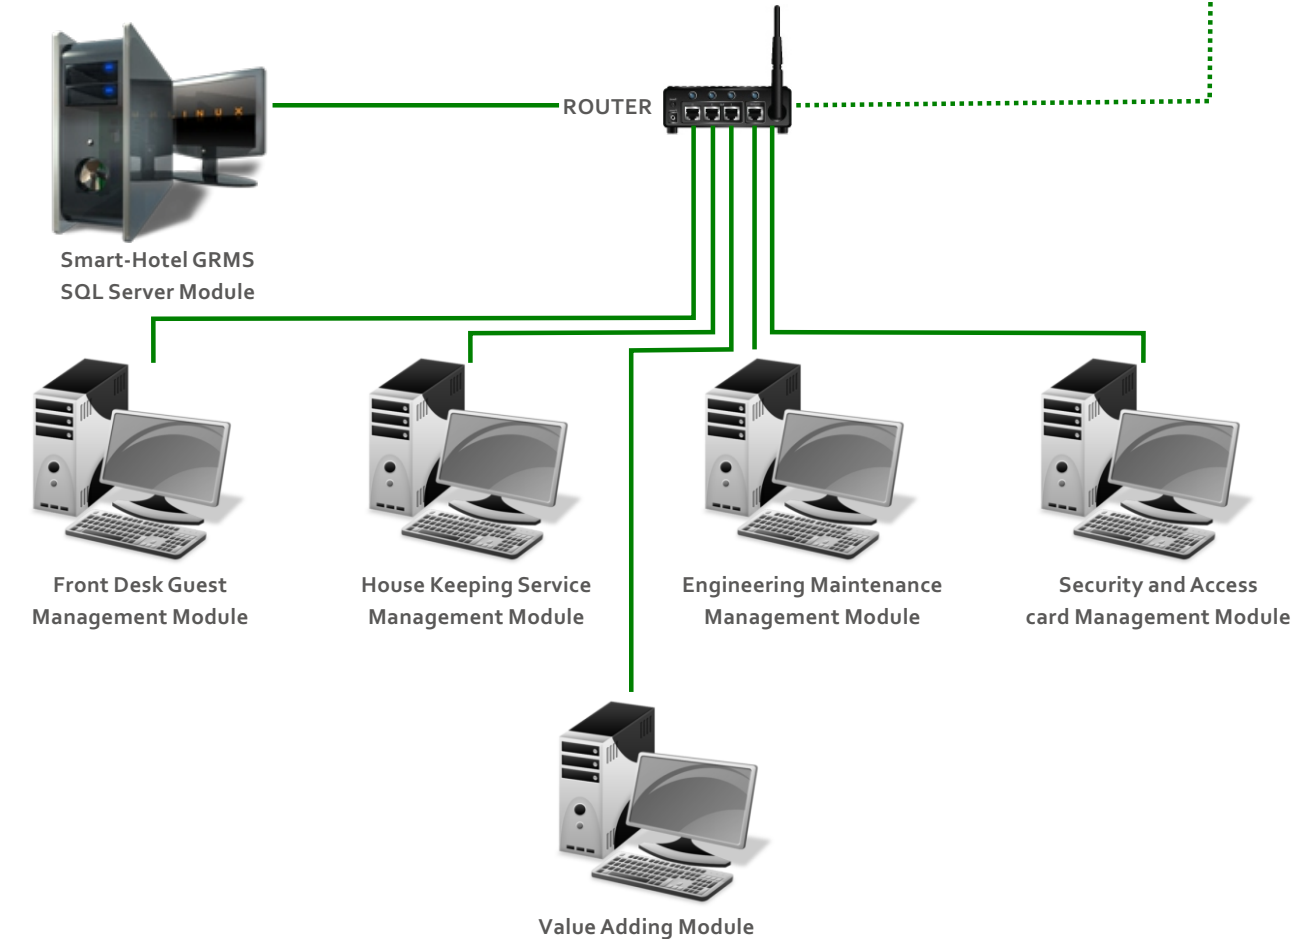

General System Diagram

CABLES	
	LAN
	S-BUS
	A/V
	DC24V

Hotel Diagram

CABLES	
	LAN
	S-BUS
	A/V

Hotel GRMS Ideas and Diagrams

Typical GRMS Connection

CABLES	
	LAN
	S-BUS
	A/V

מערכת מלון חכם-אפשרויות ותרשימים

חיבור מספר רשתות חדרים/ קומות

דוגמא 1

בהנחה שבכל חדר מותקנים עד 6 התקנים טיפוסיים, בתוספת פנל צג חכם או פנל לחצנים חכם.

המערכת יודעת לקבל שילוב וחיבור ברשת אחת של עד 42 חדרים

CABLES	
	LAN
	S-BUS
	A/V

מערכת מלון חכם-אפשרויות ותרשימים

חיבור מספר רשתות חדרים/קומות

CABLES	
	LAN
	S-BUS
	A/V

דוגמא 2:

במלון בודד, מומלץ חיבור מרבי של עד 60,000 התקני באס. בהנחה שמותקנים עד 7 התקנים בחדר אחד. המערכת יודעת לקבל שילוב וחיבור ברשת אחת של עד 8571 חדרים.

שרטוט חיבור מערכת

רשימת ציוד:

1. בקר מוסיקה חכם, כרטיס זיכרון (sd card) ספק כח לבקר מוסיקה.
2. בקר לוגי
3. פנל צג חכם. מאפשר חיפוש ותצוגה של השיר (הודעה), זמן ההודעה, עוצמת שמע, שם הקובץ

בקר מוסיקה Z-AUDIO