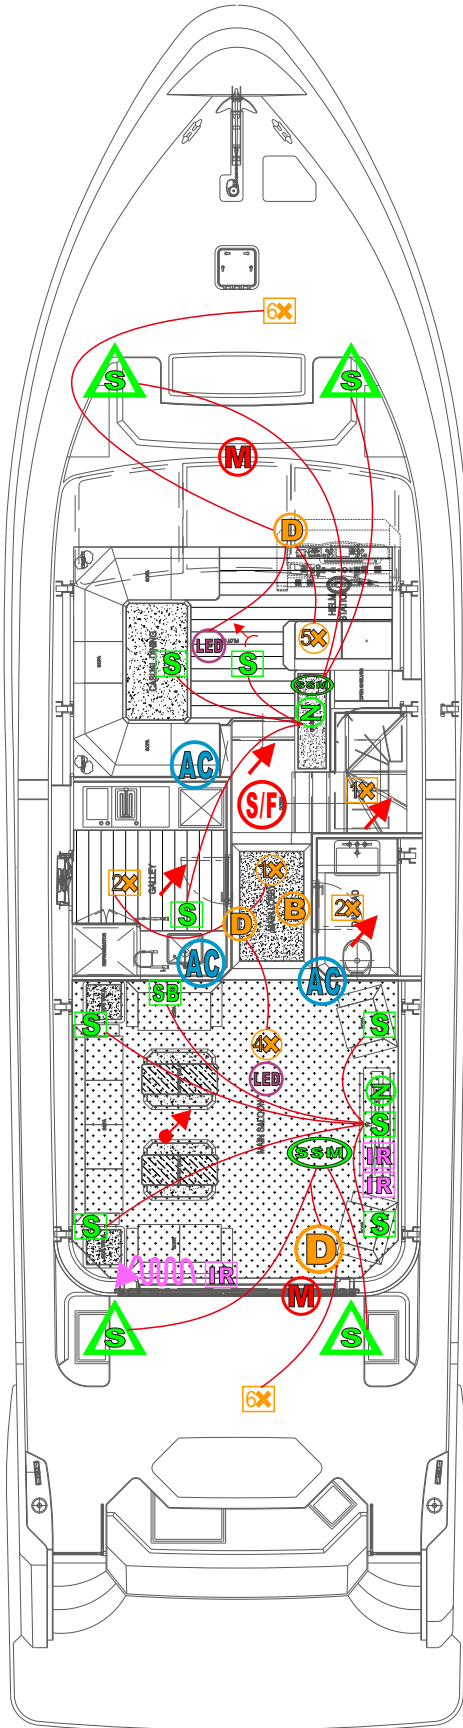

דגמת תכנון

מערכת חכמה ליאכטה

Product											
Qty	1	1	4	1	2	3	1	1	1	1	1
Product										Total Estimated Cost USD *,***	
Qty	2	1	3	3	7	8	1	2	3