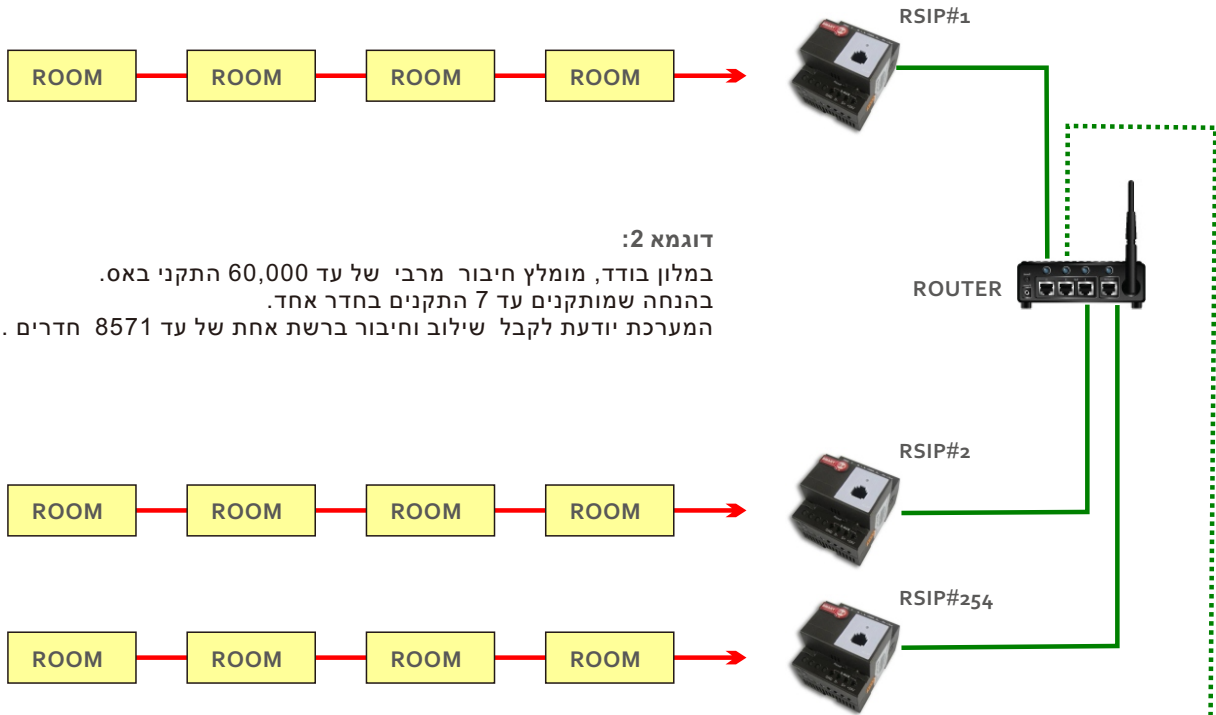

General System Diagram

CABLES	
	LAN
	S-BUS
	A/V
	DC24V

Hotel Diagram

CABLES	
	LAN
	S-BUS
	A/V

Hotel GRMS Ideas and Diagrams

Typical GRMS Connection

CABLES	
	LAN
	S-BUS
	A/V

מערכת מלון חכם-אפשרויות ותרשימים

חיבור מספר רשתות חדרים/ קומות

דוגמא 1

בהנחה שבכל חדר מותקנים עד 6 התקנים טיפוסיים, בתוספת פנל צג חכם או פנל לחצנים חכם.

המערכת יודעת לקבל שילוב וחיבור ברשת אחת של עד 42 חדרים

CABLES	
	LAN
	S-BUS
	A/V

מערכת מלון חכם-אפשרויות ותרשימים

חיבור מספר רשתות חדרים/קומות

CABLES	
	LAN
	S-BUS
	A/V

דוגמא 2:

במלון בודד, מומלץ חיבור מרבי של עד 60,000 התקני באס. בהנחה שמותקנים עד 7 התקנים בחדר אחד. המערכת יודעת לקבל שילוב וחיבור ברשת אחת של עד 8571 חדרים.