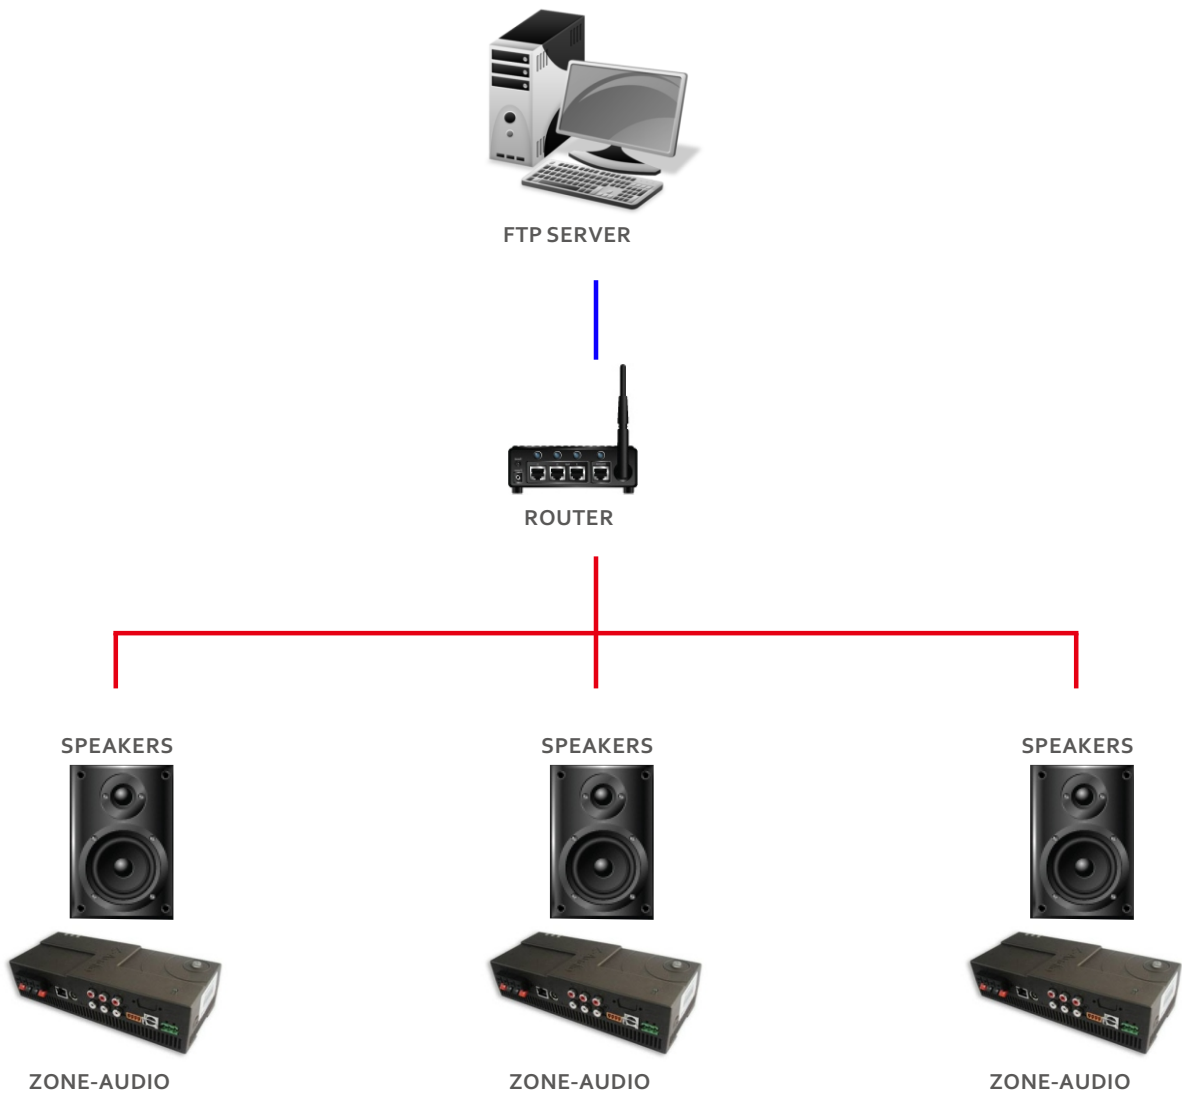

אפשרויות יישום

איך מחברים?

קיימים 2 סוגי חיבורים לבקר המוסיקה- חיבורים קשיחים וחיבורים רכים.
 1-חיבורים קשיחים:חיבור רשת (LAN)כניסות אודיו (RCA),כניסת הודעות (PA)ספק כח
 2-חיבורים רכים:חיבורי מחשב, פנל צג חכם,סמארטפונים, אייפד, וואי פיי

CABLES

	LAN
	S-BUS
	A/V

בקר מוסיקה Z-AUDIO

BUS קשר

בקר מוסיקה Z-AUDIO

CABLES	
	LAN
	S-BUS
	A/V

Play List Management Controller

Media & IR Control Using IR-Macro S-Bus

Audio Control:
Source: TV, Aux, SD, FTP, FM Radio, Sat Radio, AV receiver

Media Source Control:
Antenna RF
Set Top Composite AV
Apple TV HDMI₁
DVD HDMI₂
VGA

Macros, Each 50 IR Codes with Delay

- | | |
|--------------------|----------------------|
| 1. Welcome | +Curtain Control |
| 2. Watch TV | +AC temp/fan Control |
| 3. Watch Movie | +Lights Control |
| 4. Watch DVD | + DVD Control |
| 5. Listen to Music | +TV Control |
| 6. Listen To radio | +Set Top Box Control |
| 7. Relax | +Channel Grouping |
| 8. Close All media | +Apple TV Control |
| 9. Goodbye | |
| 10. Other | |

סמלים, אייקונים עבור מערכות בית חכם

KEY	KEY DESCRIPTION
	Dimmer Channel
	ON/OFF Channel
	Dynamic Display Panel (DDP)
	6 Gang Wall Panel Switch
	4 Gang Wall Panel Switch
	3 Gang Wall Panel Switch
	Mix Controller
	FDP
	Hotel door bell panel with service
	Hotel door access bell panel with service
	Hotel card Holder with Service
	Hotel bedside or table side simplified panel
	Magnetic Contact Door/Window
	PIR
	5 in 1 sensor