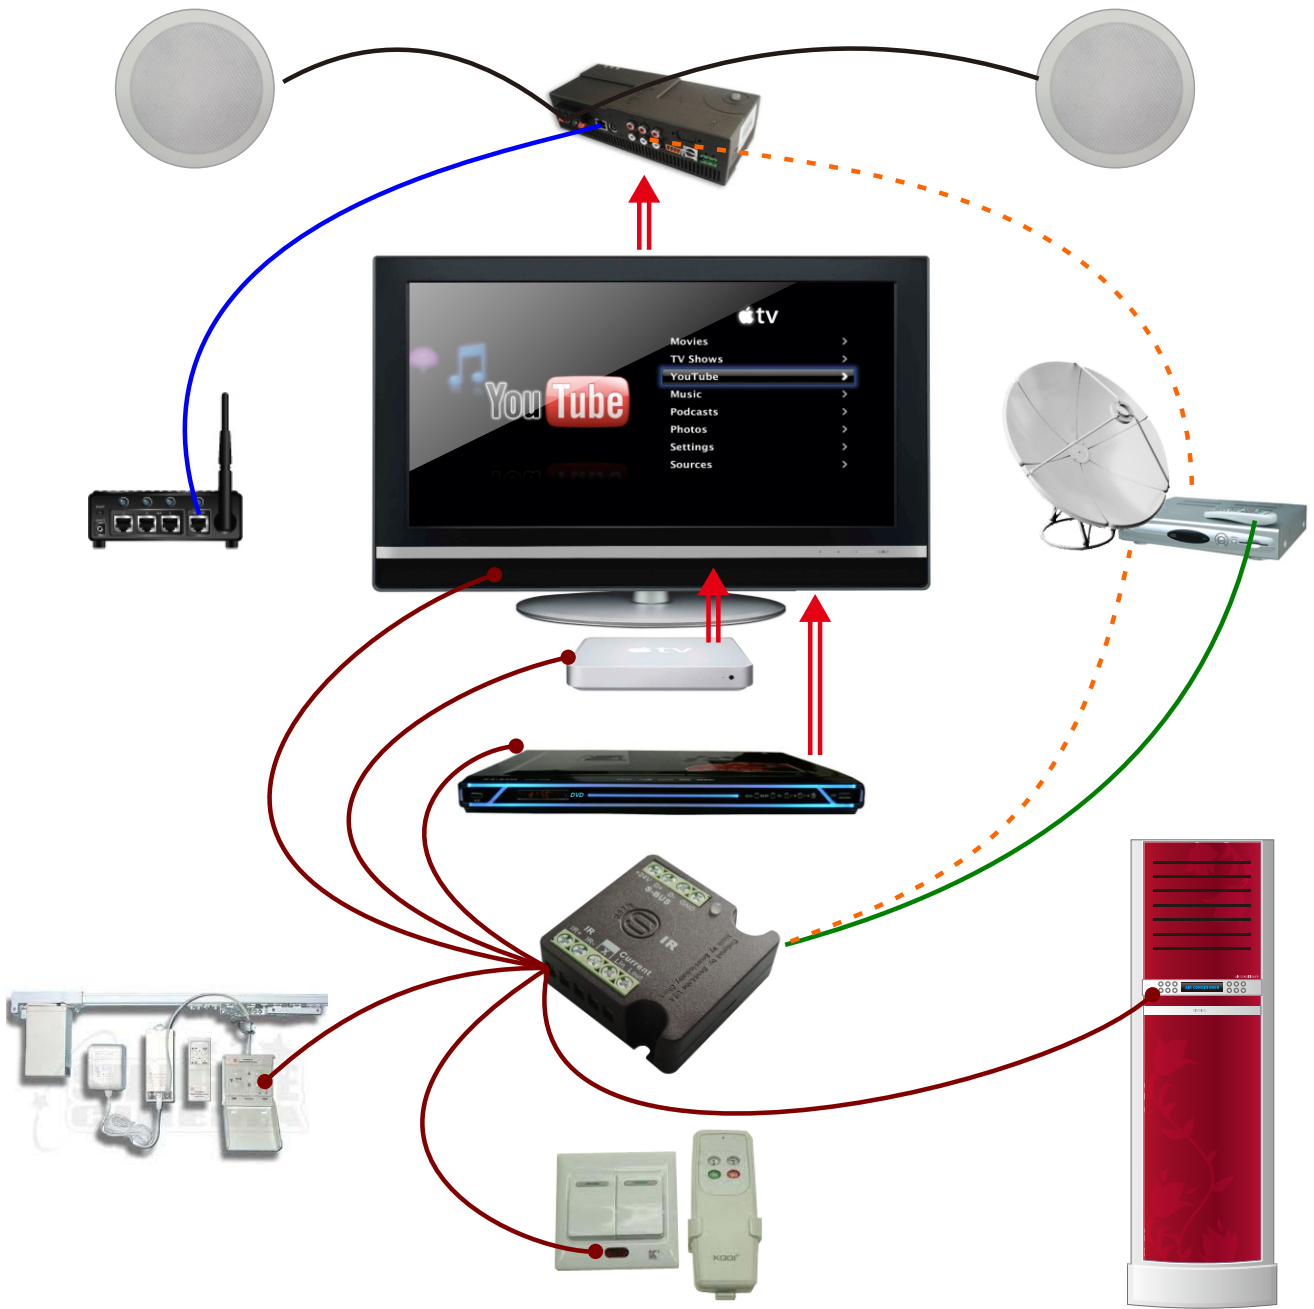

אפשרויות יישום

איך מחברים?

קיימים 2 סוגי חיבורים לבקר המוסיקה- חיבורים קשיחים וחיבורים רכים.
 1-חיבורים קשיחים:חיבור רשת (LAN)כניסות אודיו (RCA),כניסת הודעות (PA)ספק כח
 2-חיבורים רכים:חיבורי מחשב, פנל צג חכם,סמארטפונים, אייפד, וואי פיי

CABLES

	LAN
	S-BUS
	A/V

בקר מוסיקה Z-AUDIO

BUS קשר

בקר מוסיקה Z-AUDIO

CABLES	
	LAN
	S-BUS
	A/V

Play List Management Controller

Media & IR Control Using IR-Macro S-Bus

Audio Control:
Source: TV, Aux, SD, FTP, FM Radio, Sat Radio, AV receiver

Media Source Control:
Antenna RF
Set Top Composite AV
Apple TV HDMI₁
DVD HDMI₂
VGA

Macros, Each 50 IR Codes with Delay

- | | |
|--------------------|----------------------|
| 1. Welcome | +Curtain Control |
| 2. Watch TV | +AC temp/fan Control |
| 3. Watch Movie | +Lights Control |
| 4. Watch DVD | + DVD Control |
| 5. Listen to Music | +TV Control |
| 6. Listen To radio | +Set Top Box Control |
| 7. Relax | +Channel Grouping |
| 8. Close All media | +Apple TV Control |
| 9. Goodbye | |
| 10. Other | |

סמלים, אייקונים עבור מערכות בית חכם

KEY	KEY DESCRIPTION
	Dimmer Channel
	ON/OFF Channel
	Dynamic Display Panel (DDP)
	6 Gang Wall Panel Switch
	4 Gang Wall Panel Switch
	3 Gang Wall Panel Switch
	Mix Controller
	FDP
	Hotel door bell panel with service
	Hotel door access bell panel with service
	Hotel card Holder with Service
	Hotel bedside or table side simplified panel
	Magnetic Contact Door/Window
	PIR
	5 in 1 sensor