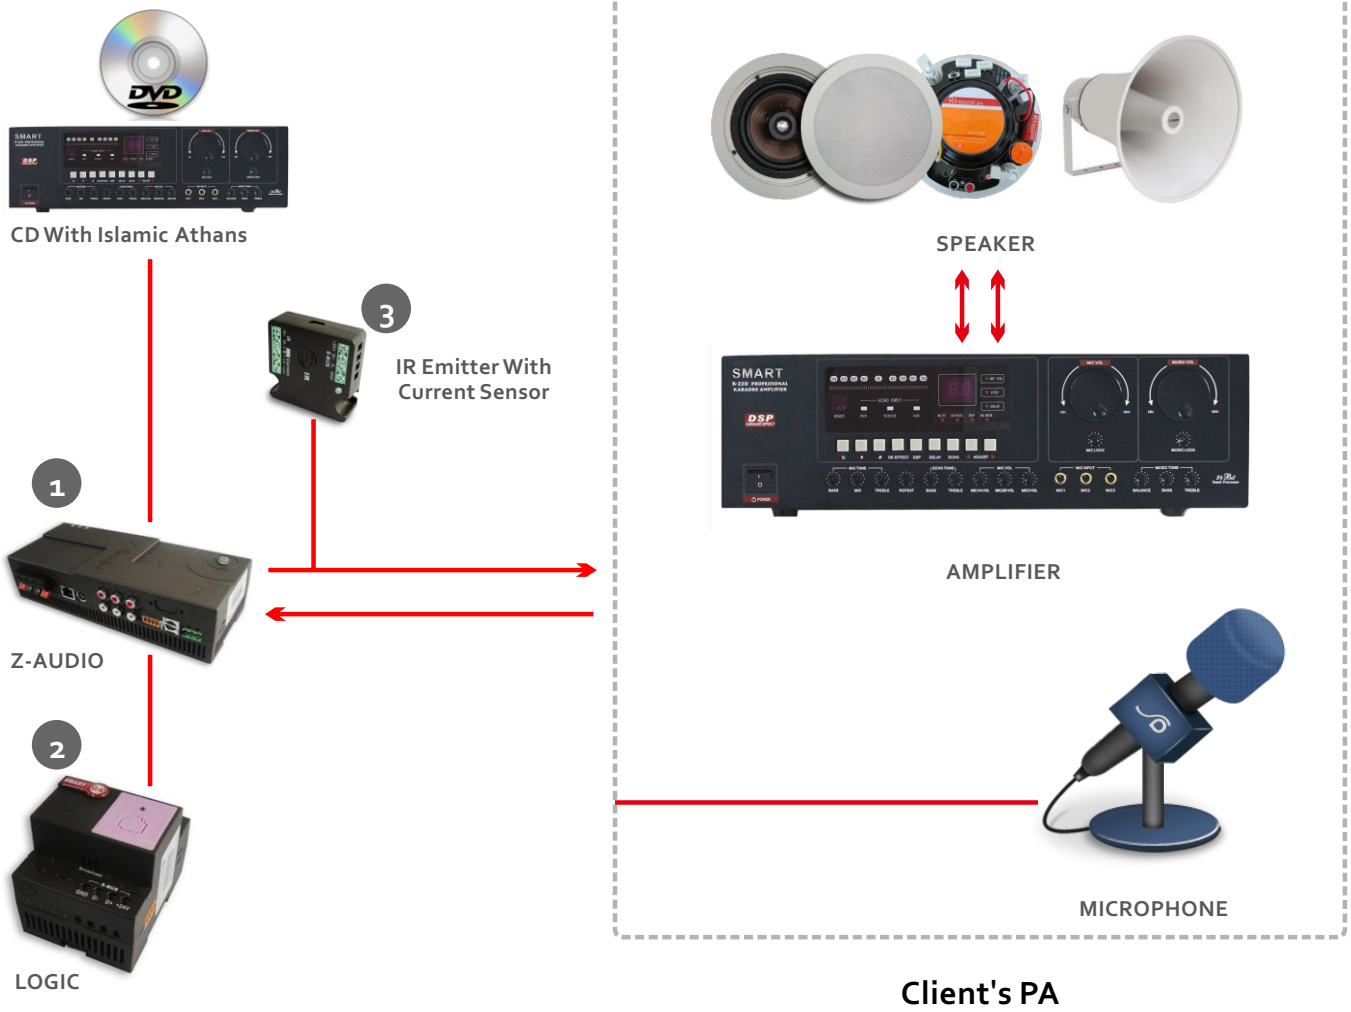

5 -ניתן לחבר מערכת זיהוי חיוג- בעת חיוג למערכת ניתן להפעיל מגעים יבשים שונים שיפעילו מצבים שתוכנתו בהתאם.

6 -ניתן להגדיר פעולה באופן אוטומטי לפי תרחישים קבועים מראש. כמו שעות, ימים, שקיעה/ זריחה ועוד.

בקר מוסיקה Z-AUDIO

אפשרויות יישום

איך לשלב מוסיקה, שעון צלצולים, הודעות בבית ספר חכם?

על מנת לשלב את מערכת הצלצולים יחד עם מוסיקה בהפסקות(תחנת רדיו פרטית בבית הספר)ומערכת הודעות בית ספרית, כל שצריך הוא:

- 1.בקר מוסיקה חכם ובקר לוג
2. מקור מוסיקה חיצוני- כגון: DVD, מחשב וכד'
- 3.רסיבר ורמקולים לחלל בית הספר

שלבי הפעלה:

- 1.בבקר הלוגי מובנים מעל מאות אפשרויות שעון ושל תזמונים אותם ניתן לתכנת לפי תוכניות יומיות, שבועיות, חודשיות, חגים, חופשות, ימי הולדת , ארועים וכל מה שנרצה.
- 2.מתכנתים את הבקר הלוגי לשעון הצלצולים הבית ספרי
- 3.מקליטים בכרטיס הזיכרון שבבקר המוסיקה את השיר/צלצול ומשך הזמן שיפעל.כמובן שניתן יותר מצלצול אחד.
- 4.מגדירים את הבקר לוגי לכתובת הצלצול בכרטיס הזיכרון. כעת- בכל נק' זמן יפעל הצלצול המבוקש.
- 4.מקור השמע החיצוני מתחבר לבקר המוסיקה. בהפסקות ניתן לשמוע שמע מבקר המוסיקה או מהמקור שמע החיצוני. צלצול יפסיק את המוסיקה באופן אוטומטי עד להפסקה הבאה.
- 5.ניתן להקליט הודעות חרום על כרטיס הזיכרון . הפעלת כריזת ההודעות יכולה להתבצע באמצעות מגע יבש.
- 6.ניתן להפעיל את מערכת גם מרחוק, דרך הרשת, באמצעות שלט רחוק , סמארט פון ומכמה מקומות מקביל.

בקר מוסיקה Z-AUDIO

אפשרויות יישום

- היכן אפשר להתקין את בקר המוסיקה?
יש לנו הצעות רבות, אבל נשאיר מקום גם ליצירתיות שלכם.
בקר המוסיקה Z-Audio יכול להיות מותקן במקום גלוי, חבוי, באופן עצמאי או ברשת.
1. יכול להיות מותקן בארון התקשורת, ליד הטלוויזיה בחדר, ליד שולחן המחשב
 2. יכול להיות מותקן בחדר ריכוז הבידור. יחד עם כל מכשירי האודיו הביתיים.
 3. יכול להיות מותקן בסלון או במקום נסתר בחלל תקרה.
 4. בקר המוסיקה צריך חיבור מתח, נק' באס וכמובן את חיווט הרמקולים וחיווט מקורות השמע החיצוניים.