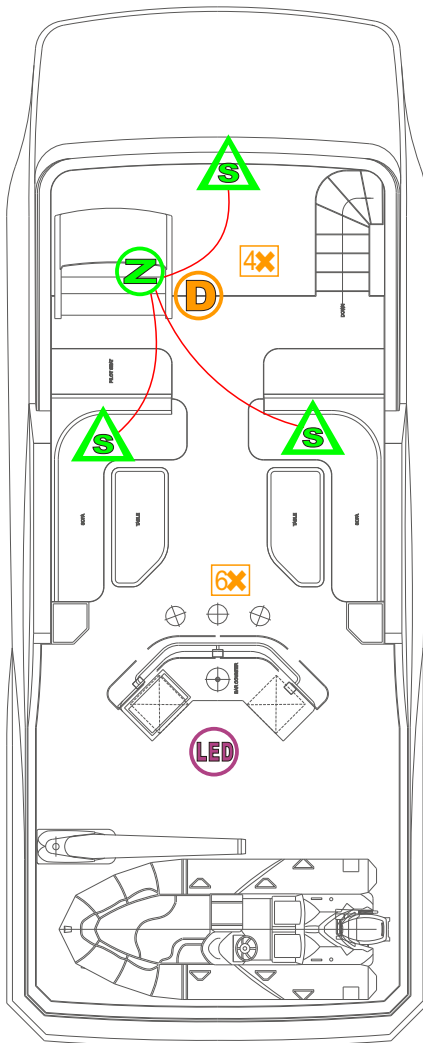

דגמת תכנון

מערכת חכמה ליאכטה

Product											
Qty	1	1	4	1	2	3	1	1	1	1	1
Product										Total Estimated Cost USD *,***	
Qty	2	1	3	3	7	8	1	2	3