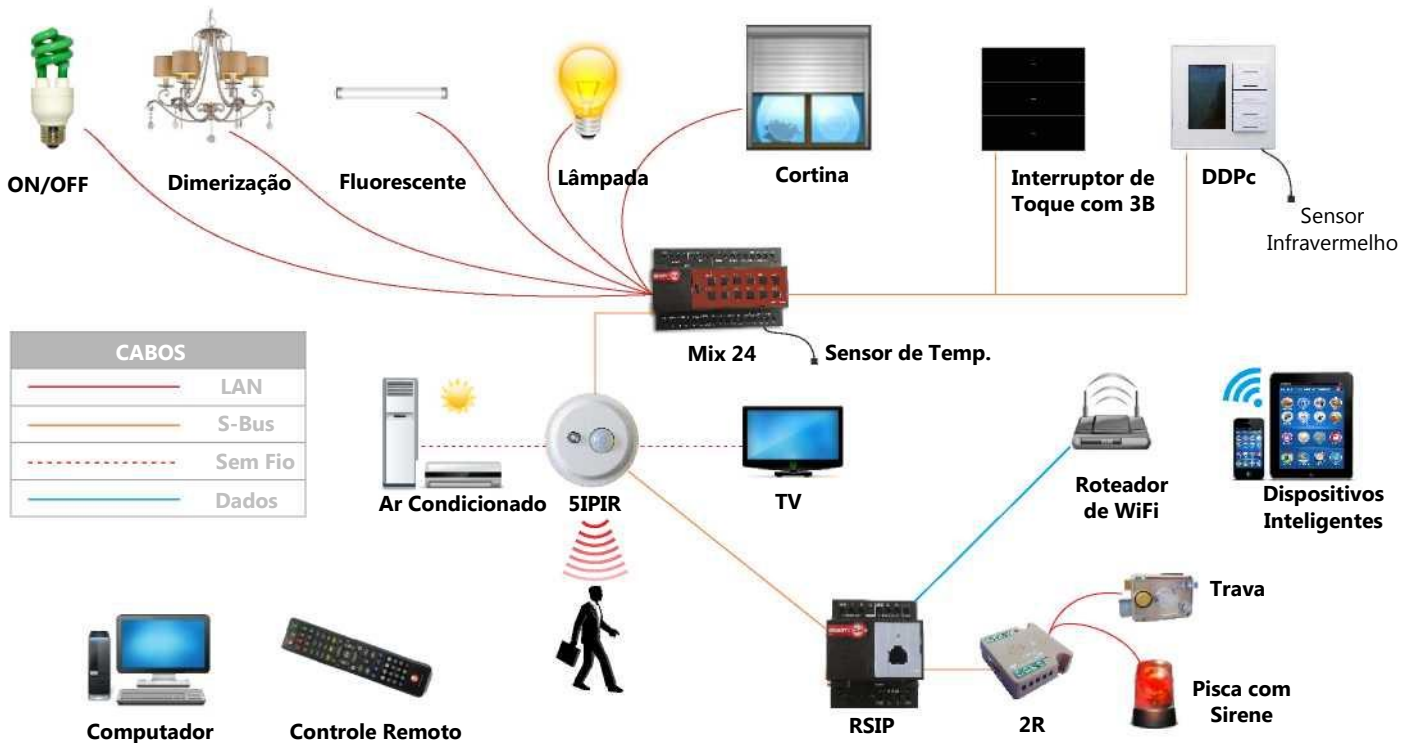

* Para Integração com a câmera do cliente
(Câmeras IP com suporte para H264 & MJPEG)

Recursos:

- ✓ Alarme de Segurança
- ✓ Controle Infravermelho para Ar Condicionado
- ✓ Iluminação
- ✓ Dimerização
- ✓ Ambientes/Cenários
- ✓ Economia de Energia
- ✓ Controle de Cortinas
- ✓ Controle Infravermelho para TV/ Mídias
- ✓ Controle do Exaustor
- ✓ Controle de Travamento e Liberação de Portas
- ✓ Interruptores Sensíveis ao Toque
- ✓ Painéis Dinâmicos de Display LCD

Controles Flexíveis:

- ✓ Por meio de Interruptor
- ✓ Por meio de Controle Remoto
- ✓ Por meio de Smartphone/Tablet
- ✓ Por meio de Computador
- ✓ Por meio de Lógica/Programação (Auto)

Nome do Produto	Foto do Produto
Mix24	
IPIR	
5IPIR	
DDPc	
Interruptor de Toque 3B	
RSIP	

Nome do Produto	Foto do Produto
2R	
Fonte de Alimentação	
Controle Remoto	
Sensor Infravermelho	
Sirene Pisca	
10 conectores c/4 Bornes	

KIT GOLDEN HOME

Desenvolvimento Maciço de +50 Unidades

www.jmr22.com.br

Ícones	Descrição
	DDPc
	Interruptores de Toque
	PIR
	Luzes com Dimerização
	Controle ON/OFF das Luzes
	Controle Infravermelho para TV e Mídias

Ícones	Descrição
	Controle Infravermelho para Ar Condicionado
	Exaustor
	Pisca com Sirene (Segurança)
	Controle do Relé da Cortina
	Travamento