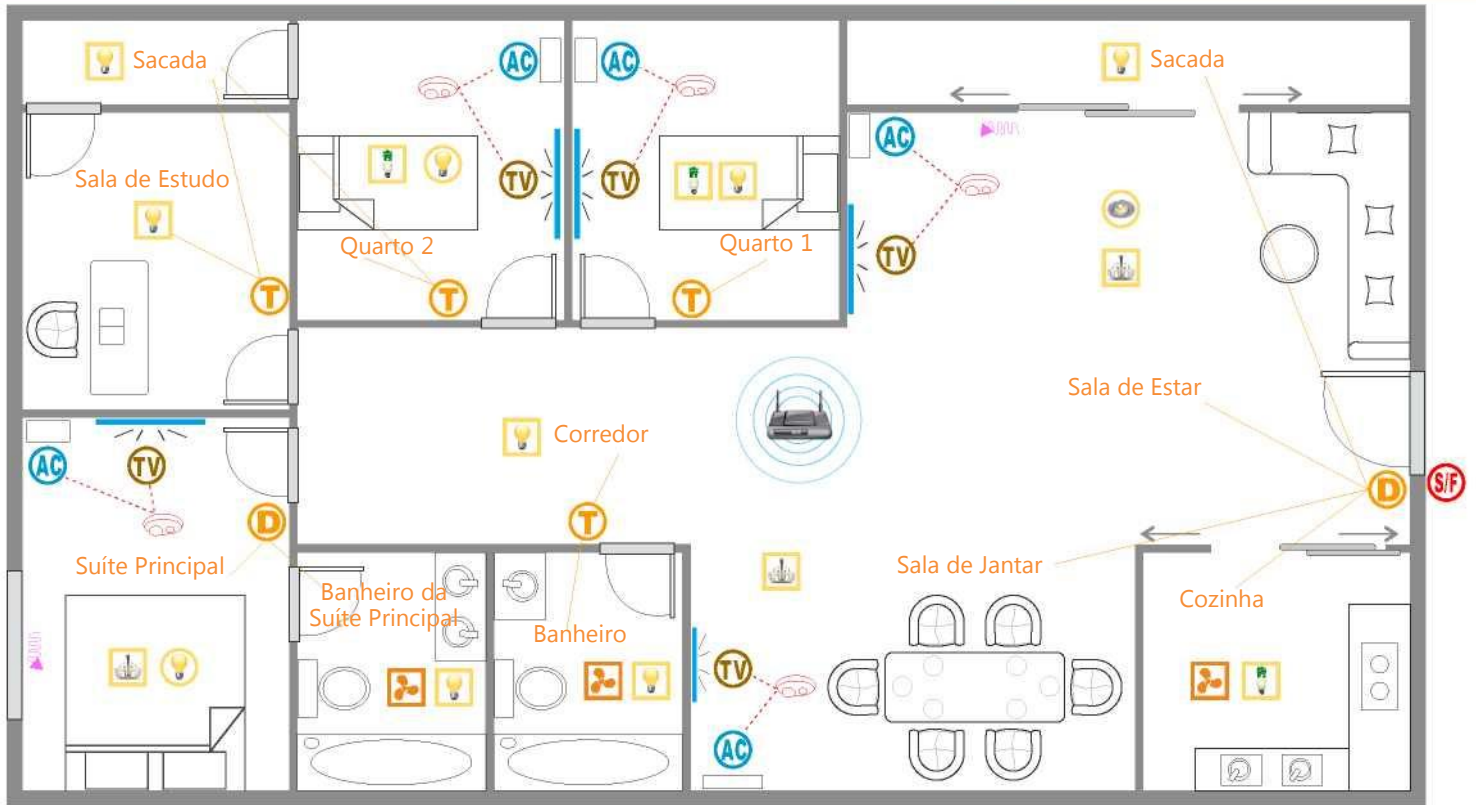

Controles Flexíveis:

- ✓ Por meio de Interruptor
- ✓ Por meio de Controle Remoto
- ✓ Por meio de Smartphone/Tablet
- ✓ Por meio de Computador
- ✓ Por meio de Lógica/Programação (Auto)

Nome do Produto	Foto do Produto
Mix24	
IPIR	
5IPIR	
DDPc	
Interruptor de Toque 3B	
RSIP	

Nome do Produto	Foto do Produto
2R	
Fonte de Alimentação	
Controle Remoto	
Sensor Infravermelho	
Sirene Pisca	
10 conectores c/4 Bornes	

KIT GOLDEN HOME

Desenvolvimento Maciço de +50 Unidades

www.jmr22.com.br