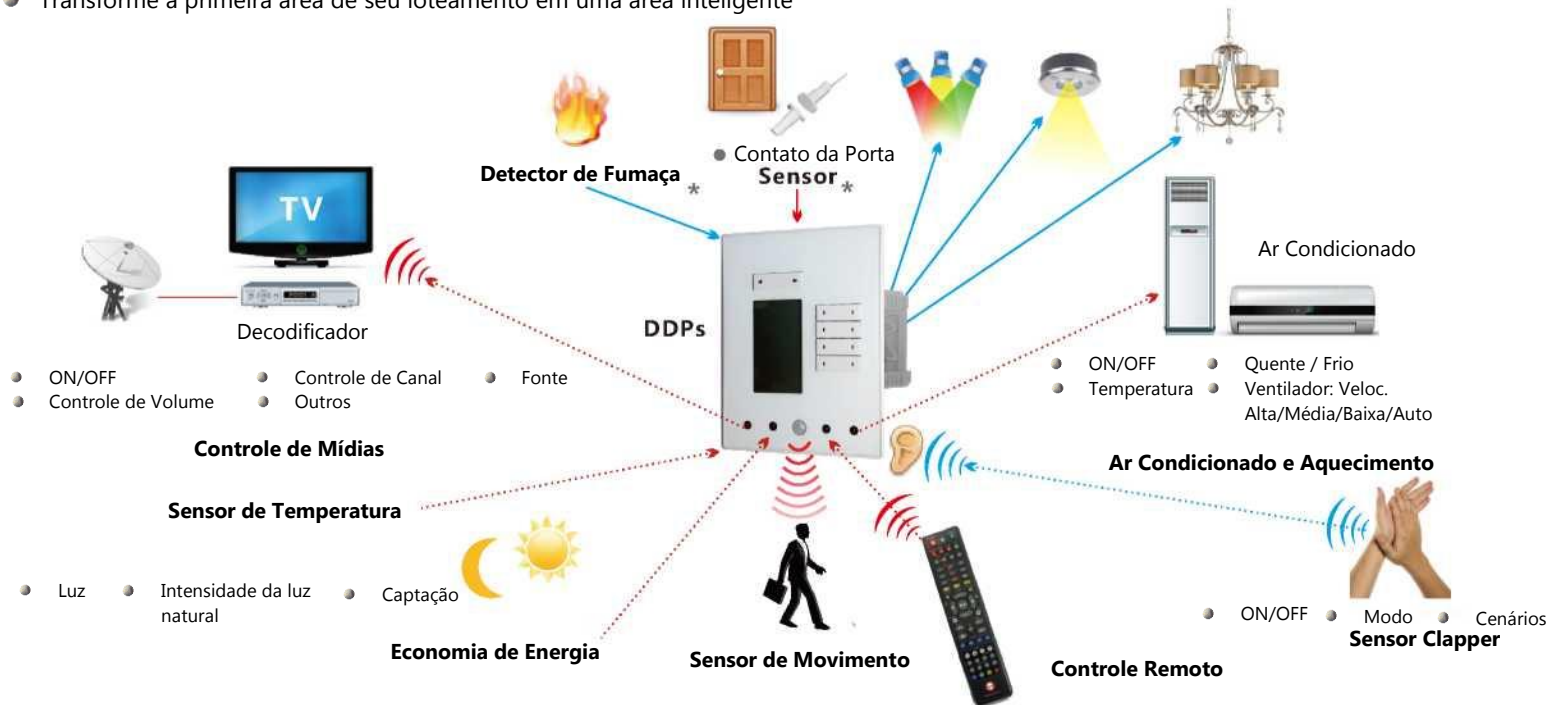

- Aumente o valor de seu imóvel
- Venda mais rapidamente, agregando vários recursos e gastando pouco
- Transforme a primeira área de seu loteamento em uma área inteligente
- Apresente sua tecnologia superior e surpreenda os compradores
- Ideal para edifícios já construídos e edifícios novos em construção

32 Tabelas Lógicas que são ativadas quando...

- Há Movimento
- Em dias ensolarados
- Há sons / clapper é acionado
- A temperatura precisa ser ajustada
- Escurece
- A porta é aberta
- Há incêndio...
- Porta da sacada abre
- E mais...

Itens Inclusos no Kit

DDPs	1
SB-3R-TC	1
Controle Remoto	1
Conector 4D	2
Conector 3S	1
Mini Fonte Alimentação	1

Lista dos Recursos

- ③ Canais para controle da iluminação
- ① Controle do Ar Condicionado (on, off, Temperatura, Ventilador, Modo)
- ① Controle da TV / Decodificador (on/off, controle de canais e volume, fonte)
- ① Controle magnético da porta/janela (Entrada seca)
- ① Ventilador/Detector de Fumaça/
- ① Sensor de intensidade da luz para economia de energia e captação da luz natural
- ① Sensor Clapper
- ① Controle remoto
- ★ Pode ser expandido: Música, Cortina, Ambientes...