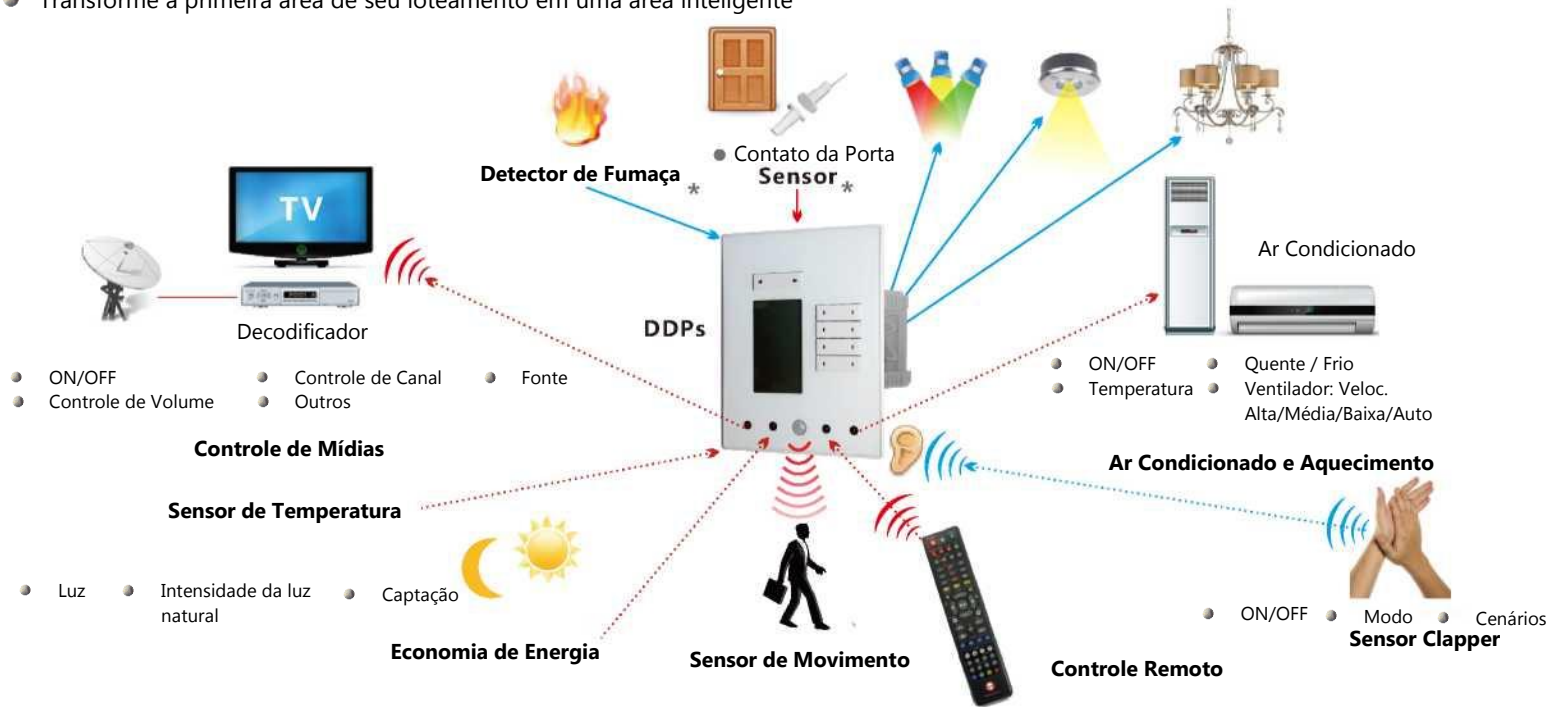

- Aumente o valor de seu imóvel
- Venda mais rapidamente, agregando vários recursos e gastando pouco
- Transforme a primeira área de seu loteamento em uma área inteligente
- Apresente sua tecnologia superior e surpreenda os compradores
- Ideal para edifícios já construídos e edifícios novos em construção

32 Tabelas Lógicas que são ativadas quando...

- Há Movimento
- Em dias ensolarados
- Há sons / clapper é acionado
- A temperatura precisa ser ajustada
- Escurece
- A porta é aberta
- Há incêndio...
- Porta da sacada abre
- E mais...

Itens Inclusos no Kit

DDPs	1
SB-3R-TC	1
Controle Remoto	1
Conector 4D	2
Conector 3S	1
Mini Fonte Alimentação	1

Lista dos Recursos

- ③ Canais para controle da iluminação
- ① Controle do Ar Condicionado (on, off, Temperatura, Ventilador, Modo)
- ① Controle da TV / Decodificador (on/off, controle de canais e volume, fonte)
- ① Controle magnético da porta/janela (Entrada seca)
- ① Ventilador/Detector de Fumaça/
- ① Sensor de intensidade da luz para economia de energia e captação da luz natural
- ① Sensor Clapper
- ① Controle remoto
- ★ Pode ser expandido: Música, Cortina, Ambientes...