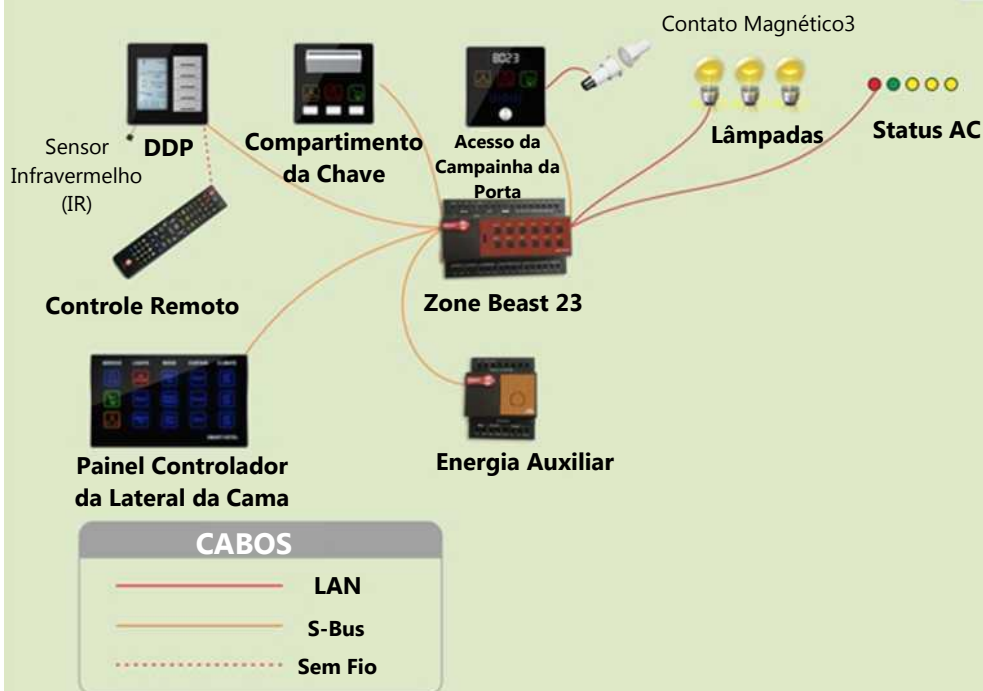

Kit Demo Smart Hotel

www.jmr22.com.br

Recursos Smart Hotel

- Número da Porta
- Não Perturbe
- Iluminação
- Conta de Energia
- Campainha da Porta
- Não Arrumar Quarto
- Clima
- Abastecer Frigobar
- Acesso por Cartão (Chave)
- Lavanderia
- Cortina
- Limpar Sapatos
- Segurança
- Registro
- AVV
- Lista Telefônica eletrônica

Item	Qtd
Energia Auxiliar do Hotel	1
Zone Beast 23	1
Cartão 3S	1
Compartimento Chave do Hotel	1
Controlador Lateral da Cama	1
Acesso Campainha Porta	1
DDP	1
Fonte de Alimentação	1
Sensor Infravermelho (IR)	1
Conector 4 Bornes	5
Contato Magnético3	1
Controle Remoto	1
Lâmpada de LED	5
Base para Lâmpada	4
Interruptor On/Off	1