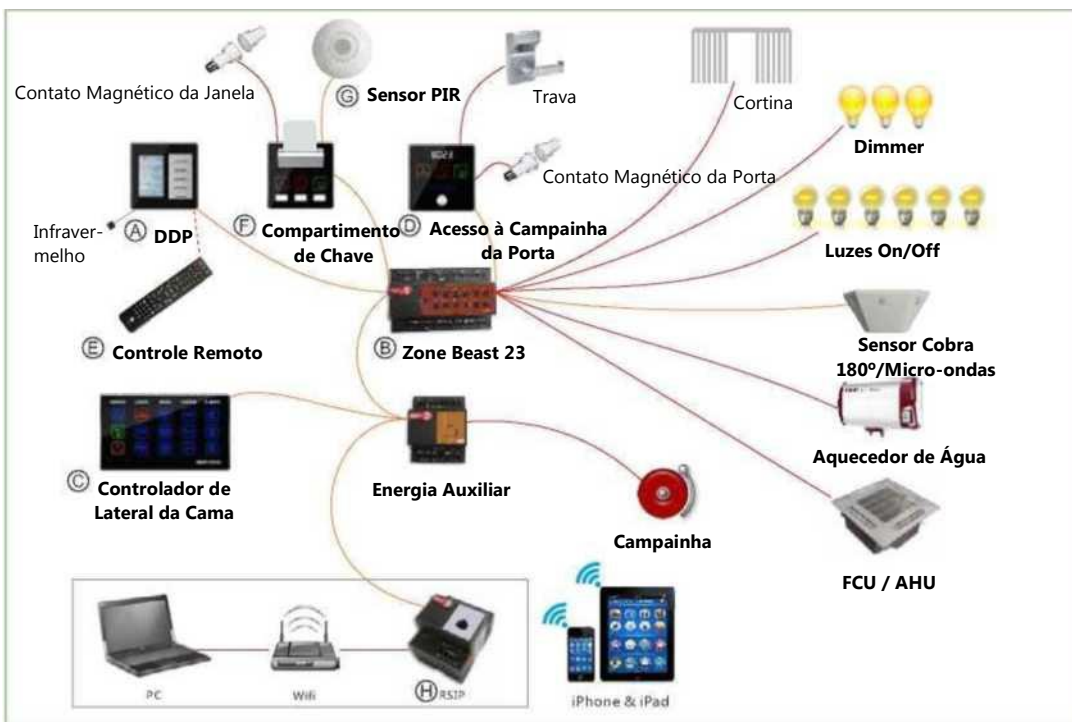

	Painel de Display Dinâmico (DDP)
	Compart. de Chave com Serviço
	Controlador da Lateral da Cama
	Controle Magnético Porta/Janela
	Leitor de Acesso
	Aquecedor de Água
	AVAC
	Sensor PIR
	Sensor Cobra 180°
	Cortina Motorizada
	Canal ON/OFF
	Canal do Dimmer

Como Funciona?

Para Economia de Energia

- A** - Quando a porta abre e fecha logo em seguida, o sistema verifica se há movimento dentro do quarto (Quarto + Banheiro)
1. Se for detectado movimento = o fornecimento de energia continua ativo.
 2. Se nenhum movimento for detectado por 20 minutos, o modo de economia de energia é acionado.
 3. Se for detectado movimento durante o funcionamento do modo de economia de energia ou se a porta for aberta = Energia restabelecida
- B** - Pode ser programado para acompanhar o período de aula.
- C** - Aquecedor de água (programar)
- D** - Ponto de ajuste baixo/alto do Ar Condicionado
- E** - Manutenção do Ventilador para Circulação de Ar (Verão/Férias)
- F** - Se a Porta/Janela for esquecida aberta

Para Conforto / Serviço / Bem-estar

- A** - No momento de Dormir + (Programação) o Ar Condicionado opera em temperatura diferente da Temperatura Final, para Bem-estar dos ocupantes do quarto (exemplo: 18°C - Acordar em 25°C)
- B** - Controle na lateral da Cama / Remoto
- C** - Solicitação de Serviço (Aula /Aguardar Lavanderia/Não Perturbe)
Se a função Não Perturbe for acionada = Luz de Entrada Pisca Sem Campanha
- D** - Segurança para o Quarto, caso a porta seja esquecida aberta
- E** - Se detectado Movimento = Luz acesa no Corredor e Banheiro

Nome do Produto	Qtd
Zone Beast (Campainha, Dimerização com 3 Conexões da Campainha, 8 on/off, AVAC, Aquecedor de Água)	1
Campainha da Porta com Leitura para Acesso via Cartão	1
Compart. de Chave Energizado com função Serviço	1
Sensor de Movimento para Banheiro	1
Cobra 180° + 3 PIR	1
Energia Auxiliar	1
DDP	1
Controle Remoto com 4 ambientes	1
Controlador de Lateral da Cama	1