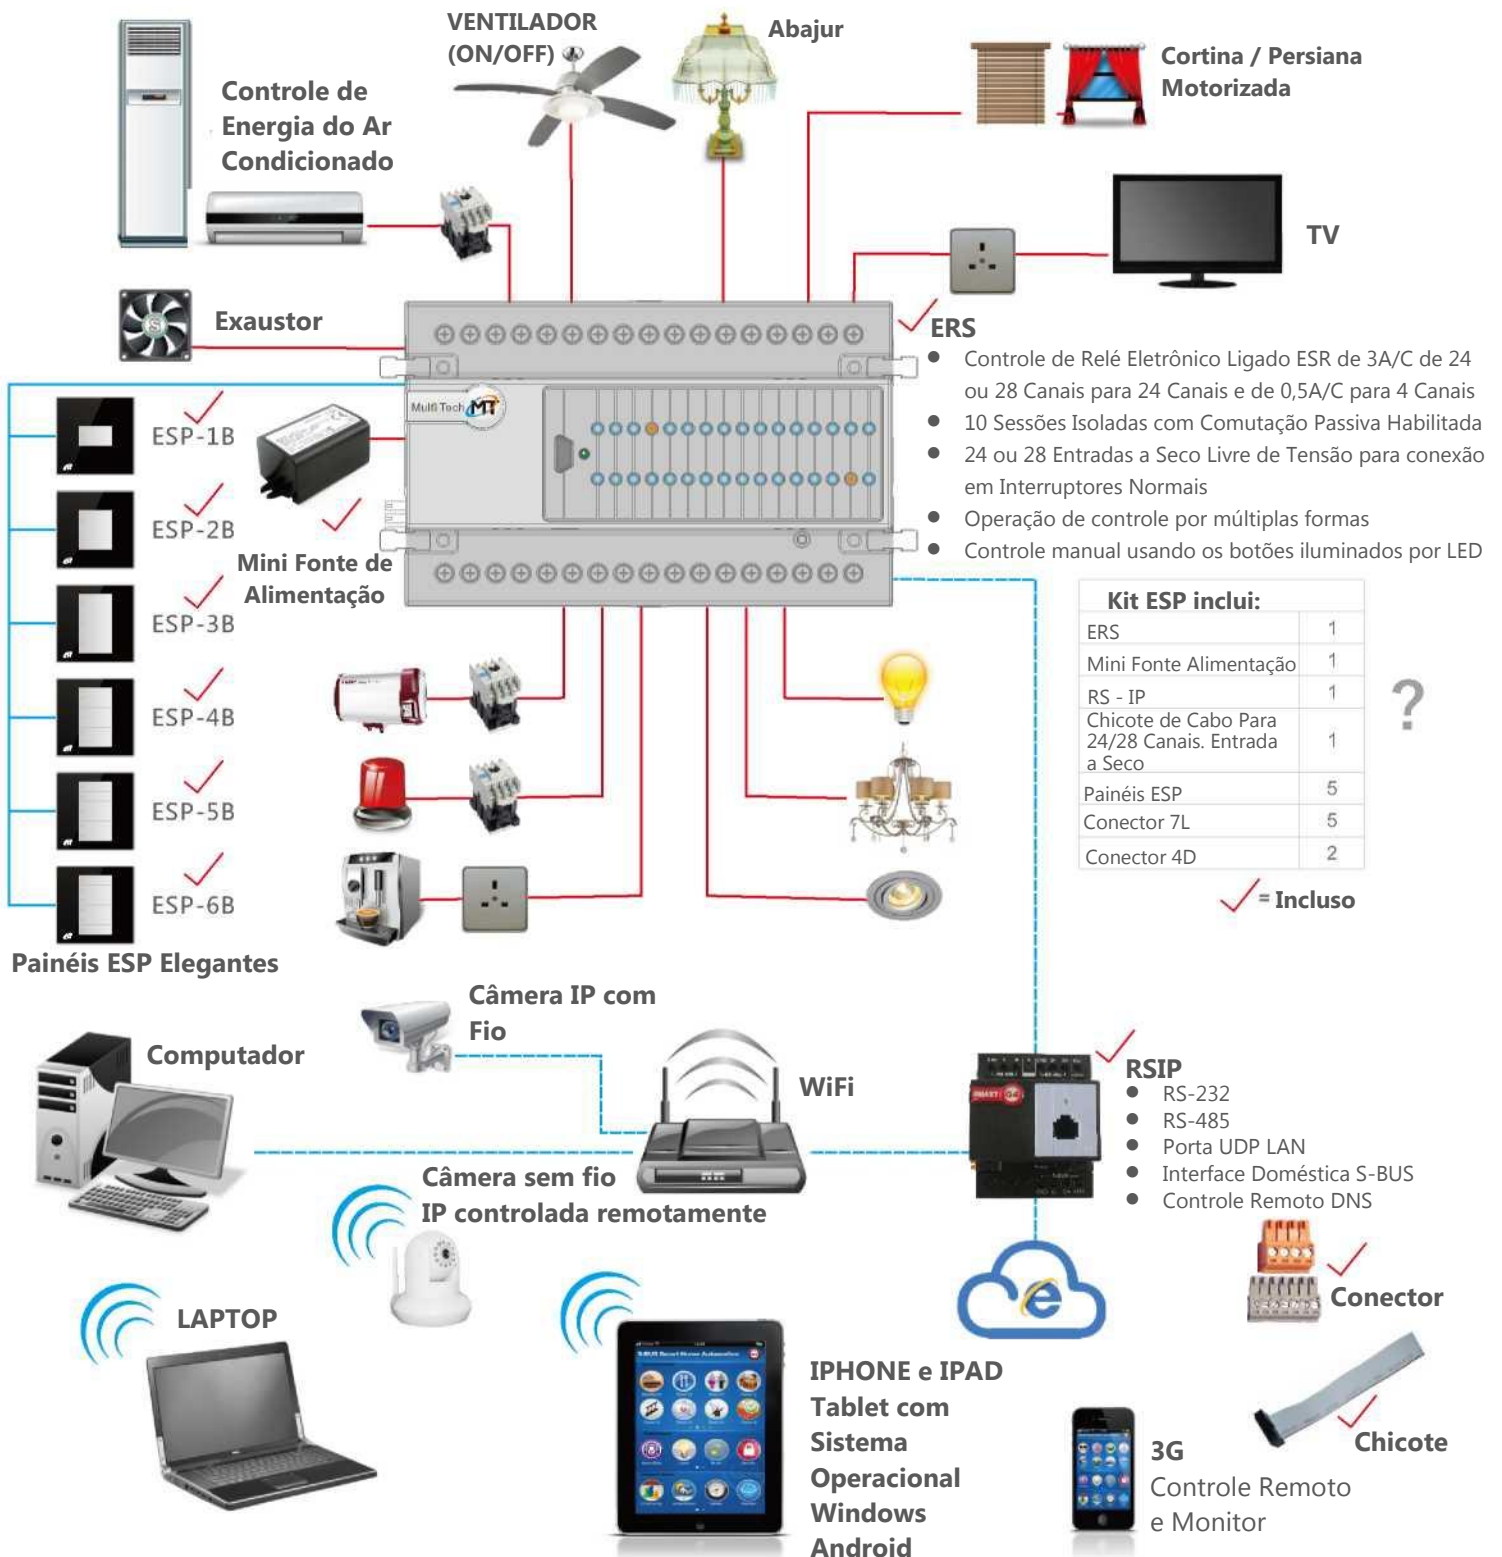

Recursos do Kit e Capacidade de Utilização Mista:

- Controla até 10 equipamentos /dispositivos elétricos*
- Controla até 8 cortinas motorizadas
- Controla até 24 exaustores
- Controla até 10 Aquecedores de Água/caldeiras*
- Controla até 10 aparelhos de Ar condicionado Principal*
- Controla até 24 canais de iluminação
- Quantidade máxima de utilização mista de Canais = 24-28 canais de 3A por canal
- Possibilita o Controle através do Computador
- Possibilita o Controle sem fio por meio de Smartphone/iPad & laptop
- Integração com sistema externo usando interface RS-232/485, UDP ou Contatos Secos

Exibição virtual para servidor do Computador (HAC) do consumo de energia das cargas conectadas

- Habilitado para Combinação de Ambientes
- Habilitado para Programação
- Controle de Equipamentos
- Habilitado para Ambientes/Cenários

5 Luxuosos Painéis ESP Inclusos

*requer Contatores Isolados

Válido para Pedidos com Quant. Mínima de 100 Kits

ESP

Direto da Fábrica (Custo de fornecimento)

Válido para Pedidos
com Quant. Mínima
de 100 Kits

Somente para Construtores

SMART-G4 e ESR+ESP "As Duas Estrelas" da Multi-Tech

Painéis Simples e Elegantes	Programação	Controle	Controle de Energia	Conforto	Ambientes Cenários	Agrega Valor ao Imóvel	Expansível