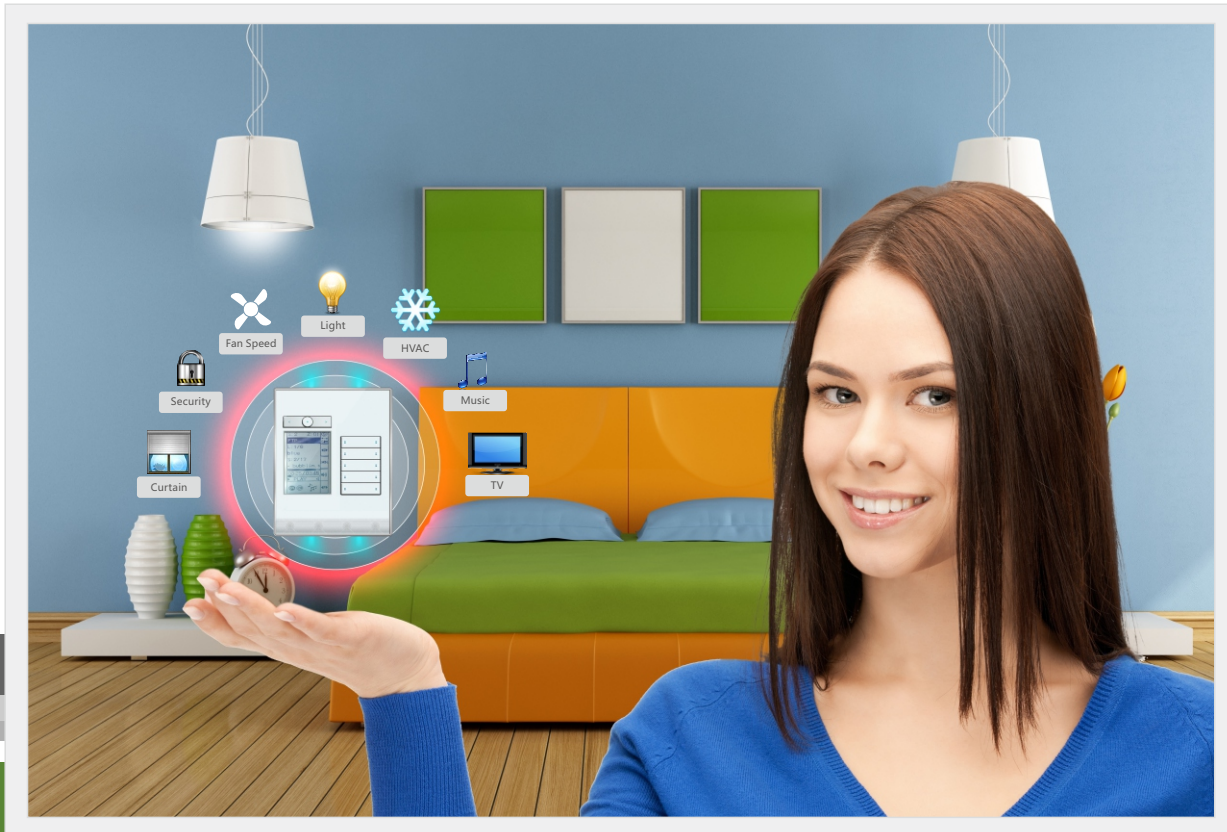

PANTALLA DINAMICA DDPs SLIM

Simple connect Simple Life!!

ORION™
smart controls

- Multi Páginas de control IR/AC
- 8 esclavos+1 Master HVAC (FCU\AHU)
- Micrófono de aplauso incorporado
- Lector IR incorporado (Acepta comandos IR desde el control remoto)
- Sensor de Lux incorporado (Ajuste lumínico de acuerdo a luz natural)
- Sensor de movimiento PIR incorporado (Sensor de Ocupancia)
- 2Z (NO\NC) DI
- Emisores IR (Flashers) con 255 menús de códigos IR
- Tablas lógicas 32 tablas x8 líneas
- 99 Códigos de seguridad
- LED (RGB) Efectos lumínicos
- Botones de menú localizados arriba para mejor finciónabilidad
- Botones con iluminación azul
- Sensor de temperatura incorporado
 - If temp
 - If lux
 - If occupancy
 } Nuevos condicionales
- Diseño elegante, delgado
- Diseños "Canasta de Frutas" y variedad de materiales para escoger y acentuar cualquier decoración
- Compatible con la mayoría de cajas estándar: (UK, Alemania, Francia, Australia,USA, Africa del Sur y más)
- Listo para rail Click Ready (Simplemente adicione un módulo TC en la parte trasera listo).
- Compatible con S-wave.
- Control de velocidades para ventilador
- Característica de código de acceso y contraseña adicionales