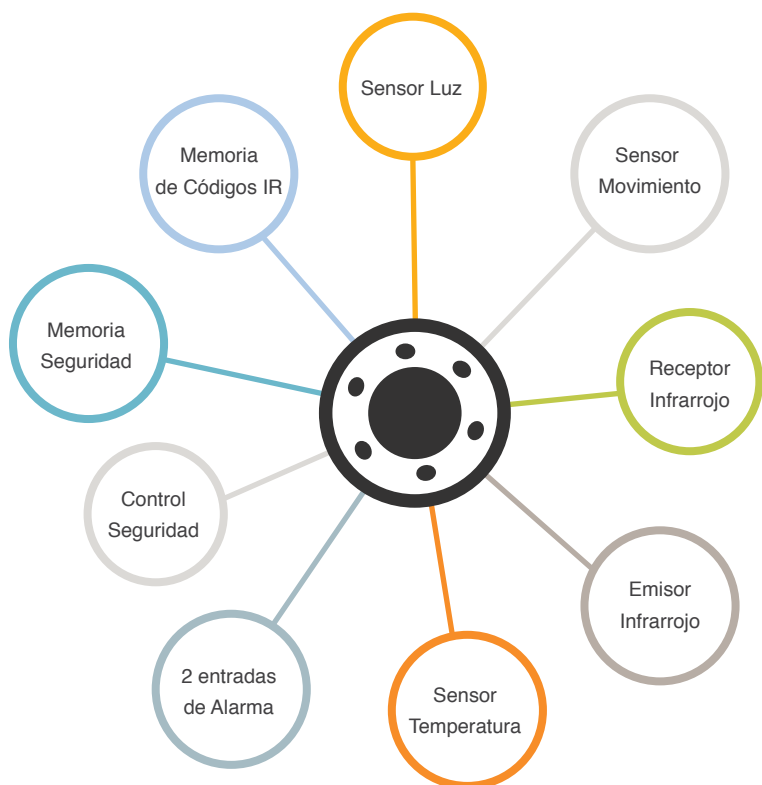

Sonido y arte en tus muros

Los parlantes-cuadros Resound son ideales para acondicionar salas de cine en casa o para uso comercial en bares, restaurantes o empresas.

Combina la mejor tecnología para obtener el más alto rendimiento. Articulado Hi-End obtienes graves profundos y agudos firmes y brillantes.

Todo esto en un parlante que parece demasiado bueno para ser un altavoz.

¡Hay 21 modelos para elegir!

¡El Media Center que te mereces!

No hay nada mejor que compartir una buena película junto a tu familia y amigos. Nuestro media center te permite tener todo en un mismo lugar, junto a nuestros equipos de audio no podrás tener una experiencia mejor.

Programa y controla tu hogar a tu gusto

Olvídate de tener un control para el regadío, alarma, cortinas, luces, aire acondicionado, calefacción y música. Solo necesitas uno de nuestros paneles interactivos para controlar todo lo que quieras. ¡Cada panel lo puedes programar a tu gusto!

Integración Inteligente

Nuestro sensor multifuncional es todo lo que necesitas para analizar tu medio ambiente y configurarlo.

Productos