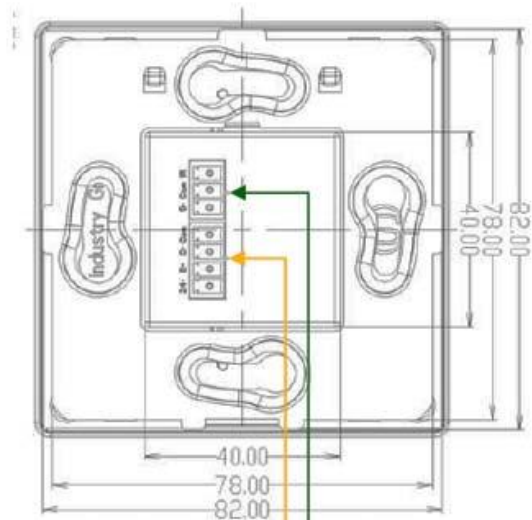

- CE Mark EMC.

An toàn

- BUS Rv. Polarity Protection;
- BUS Short Circuit Protection.

Nguồn

- 24VDC, dao động từ 12-32VDC.
- Cấp nguồn bổ sung tại bất cứ nơi nào;
- Điện năng tiêu thụ: 25mA.

Thi công

- Lắp khung kim loại vào đế âm tường;
- Kết nối S-BUS cho bảng công tắc;
- Lắp bảng công tắc vào khung kim loại;
- Khóa ốc giữ.

Môi Trường Hoạt Động

- Từ 0°C đến 45°C;
- Độ ẩm từ 20% đến 93% RH.

Vỏ Ngoài

- Nhôm, kính và nhựa tổng hợp.

Kích Thước & Trọng Lượng

- W85mm x L85mm x H12mm x D8mm;
- Khối lượng đóng gói 0.20 kg.

Điều khiển

- Chiếu sáng
- Điều hòa nhiệt độ
- Âm nhạc
- Rèm tự động
- Giải trí
- An ninh
- Hệ thống bơm nước
- Cửa cổng tự động

SƠ ĐỒ ĐẦU NỐI

connection diagram

UTP core colors

S.BUS +24V		orange
S.BUS GND		w/orange
S.BUS D+		blue
S.BUS D-		w/blue
Spare		green
Spare		w/green
Spare +12v		brown
Spare -12V		w/brown

Chú ý: Đây là sản phẩm ứng dụng điện, phải được huấn luyện hoặc hướng dẫn kỹ thuật lắp đặt bởi chuyên gia.