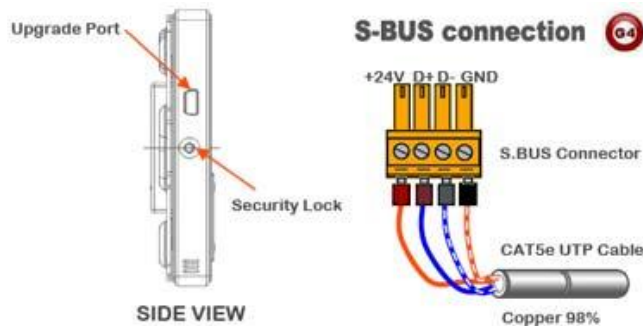

SƠ ĐỒ ĐẦU NỐI

connection diagram

UTP core colors

S.BUS +24V		orange
S.BUS GND		w/orange
S.BUS D+		blue
S.BUS D-		w/blue
Spare		green
Spare		w/green
Spare +12v		brown
Spare -12V		w/brown

Chú ý: Đây là sản phẩm ứng dụng điện, phải được huấn luyện hoặc hướng dẫn kỹ thuật lắp đặt bởi chuyên gia.