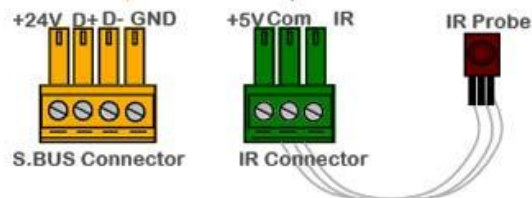

- CE Mark EMC.

An toàn

- BUS Rv. Polarity Protection;
- BUS Short Circuit Protection.

Nguồn

- 24VDC, dao động từ 12-32VDC.
- Cấp nguồn bổ sung tại bất cứ nơi nào;
- Điện năng tiêu thụ: 25mA.

Thi công

- Lắp khung kim loại vào đế âm tường;
- Kết nối S-BUS cho bảng công tắc;
- Lắp bảng công tắc vào khung kim loại;
- Khóa ốc giữ.

SƠ ĐỒ ĐẦU NỐI

connection diagram

UTP core colors

S.BUS +24V		orange
S.BUS GND		w/orange
S.BUS D+		blue
S.BUS D-		w/blue
Spare		green
Spare		w/green
Spare +12v		brown
Spare -12V		w/brown

Chú ý: Đây là sản phẩm ứng dụng điện, phải được huấn luyện hoặc hướng dẫn kỹ thuật lắp đặt bởi chuyên gia.