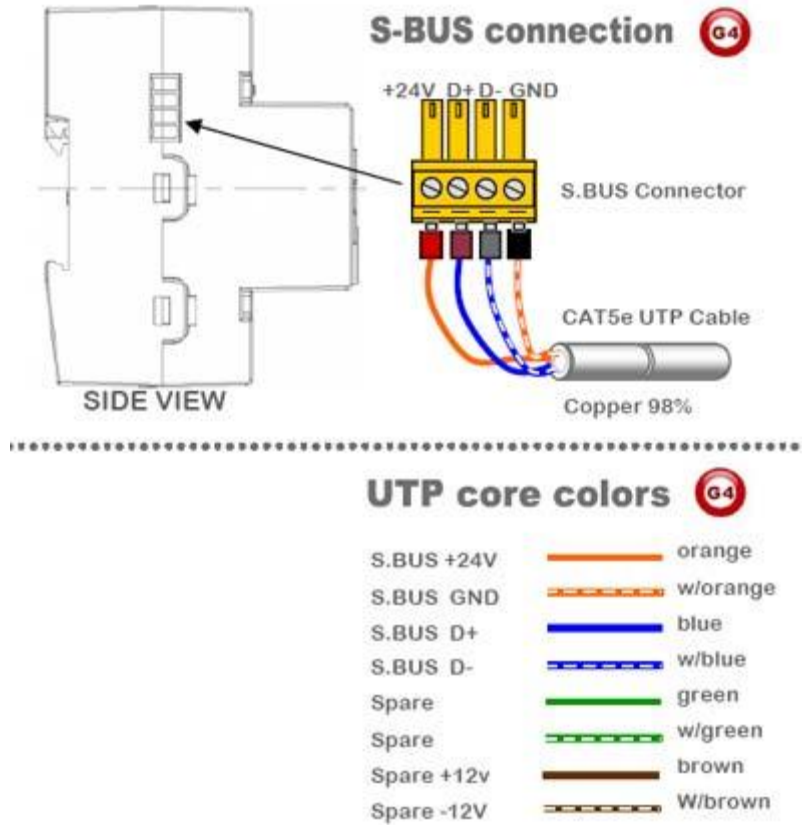

SƠ ĐỒ ĐẦU NỐI

Chú ý: Đây là sản phẩm ứng dụng điện, phải được huấn luyện hoặc hướng dẫn kỹ thuật lắp đặt bởi chuyên gia.