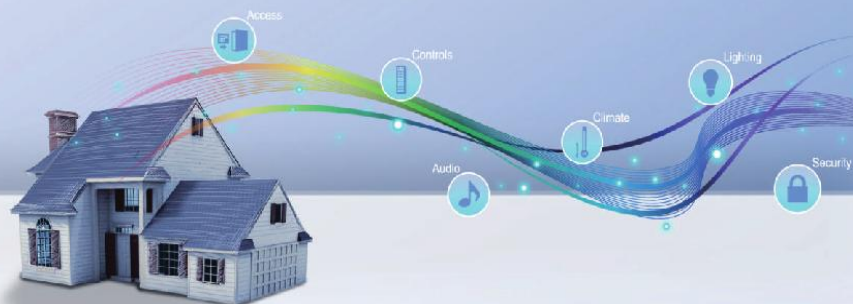

La solution domotique SMARTHOME, vous permet de gérer toutes les fonctionnalités électriques de votre maison, localement ou à distance

# FONCTIONNALITÉS ÉLECTRIQUES ET AUDIOVISUELLES GÉRÉES ET CONTRÔLÉES PAR SMARTHOME

Eclairage

Volet Roulant

Sécurité

Détéction  
incendie, fumée, gaz

Climatisation / Chauffage

Audio - Vidéo - Loisir

Vidéosurveillance

## LES COMMANDES DE GESTION DE SMARTHOME

Commande locale  
(dans la chambre)

Ipad - Iphone  
Tablette Android

PC

Télécommande