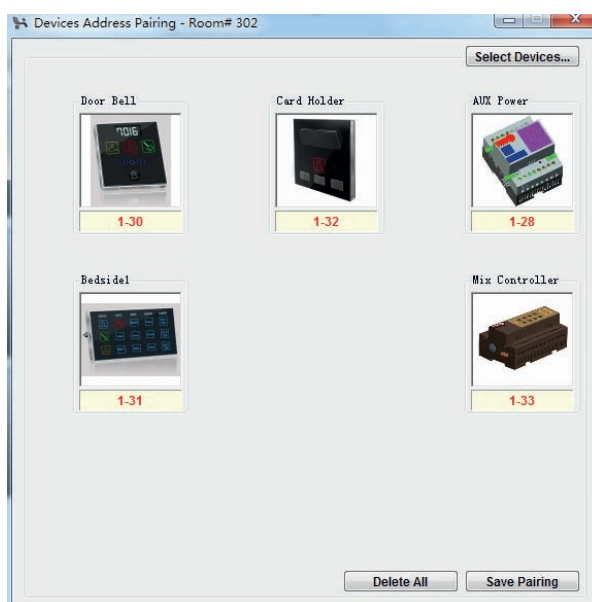

Встроенный диммер и реле
Готовое решение для управление
всеми основными функциями
гостиничного номера

Датчик 9 в 1

Обладает 9 функциями :

- датчик движения;
- датчик освещенности;
- датчик температуры
- ИК трансмиттер (приёмник и передатчик) для управления аудио/видео техникой и кондиционером
- адресный 2-х зонный блок сухих контактов для подключения к окну/двери
- логический контроллер

Приложения для Windows Управление гостиничными картами

The screenshots illustrate the following features of the Smart Hotel System:

- Room Management:** A grid of room numbers (901-910) on the Ninth Floor. A 'Check Out' dialog box is shown over room 904.
- Device List:** A table listing installed devices with columns for Subnet ID, Device ID, MAC Address, Model, and Description. A 'Hotel Card Holder' device is highlighted.
- Card Cancel:** A window for canceling cards, displaying a table of active cards with columns for ID Number, Passport, Name, Card Type, Room#, Check in, Check out, and a Cancel button.
- Room Management:** A window for managing rooms, showing a table of room IDs and room numbers (e.g., 00-01, 01-02) with 'Remove' buttons for each.

ПО для Smart отеля

Система “умного отеля”

Номер “умного отеля”

Дверной звонок “умного отеля”

Регистрация в “умном отеле”

Дверной звонок с контролем доступа Smart-Bus (G4) - SB-3SBXS-WL
GTIN (UPC-EAN): 0610696254337

Короткодействующий считыватель ключей, реле управления дверным замком, встроенный логический контроллер, подсветка, звонок. Функции индикации (не беспокоить, уборка, прачечная), онлайн обновление для персонала.