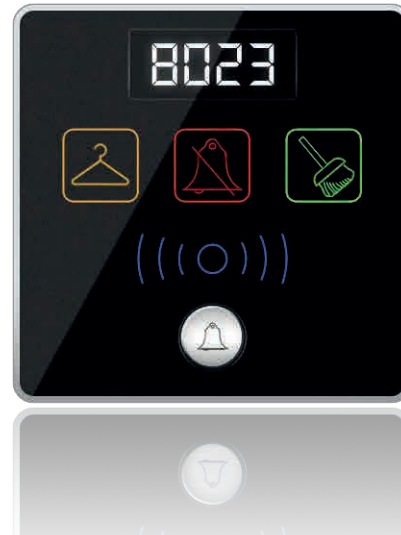

Задачи, решаемые системой автоматизации гостиницы:

- Экономия ресурсов и как следствие повышение рентабельности бизнеса за счет поддержания комфортного микроклимата только в присутствии людей и перевода в экономичный режим в их отсутствие.
- Повышение уровня комфорта в гостиничных номерах. Так индивидуальное комнатное регулирование является обязательным требованием для 4- и 5-звездочных гостиниц.
- Удобство управления и контроля - на центральной панели ресепшн всегда можно отследить температурный режим в любом номере, присутствие человека или открытие окна. Руководство гостиницы может получить статистическую информацию, о том сколько времени номер был в экономном или комфортном режиме.

Держатель карт

- Включение номера при наличии карты
- История доступа (кто вошел: горничная, гость, сервис)
- Время входа/ выхода
- Вызов горничной, сервиса
- Кнопка "не беспокоить"

1 сухой контакт, 1 реле замка, 1 реле звонка

Обновление по USB

Магнитное крепление

Простое подключение

Индикация: "Не беспокоить", "уборка", "стирка"

Прикроватная панель в номере

Многофункциональная панель:

- Управление светом
- Управление климатом
- Управление музыкой
- Управление шторами
- Управление телевизором
- Встроенный температурный датчик