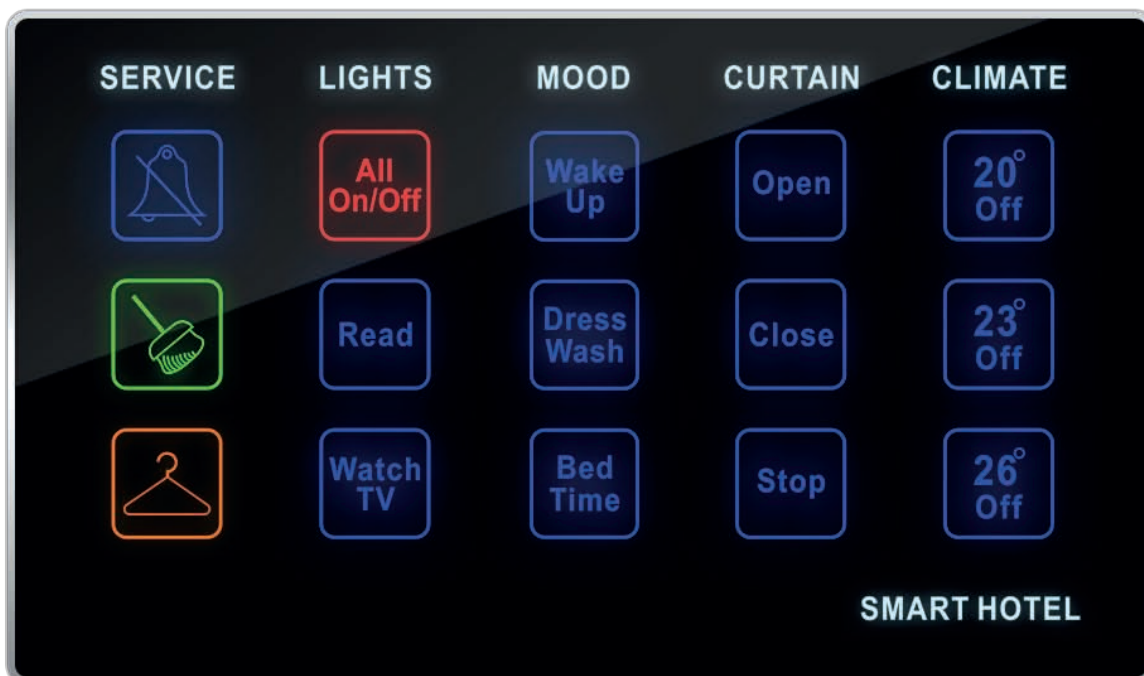

Обновление по USB

Магнитное крепление

Простое подключение

Индикация: "Не беспокоить", "уборка", "стирка"

Прикроватная панель в номере

Многофункциональная панель:

- Управление светом
- Управление климатом
- Управление музыкой
- Управление шторами
- Управление телевизором
- Встроенный температурный датчик

Прикроватная панель с сенсорными кнопками (разрабатывается индивидуально под каждую гостиницу).

Управление в номере

Настенный выключатель

Включение/ выключение света
Управление кондиционером
Открытие/ закрытие штор
Запуск сценариев (кино, вечер, утро)

Дополнительные гостиничные функции

Изменение языка панели (при заселении с ресепшн)
Вызов горничной
Кнопка "не беспокоить"
Химчистка
Вызов сервиса

Управление номером с iPad

Меню

- Изменение температуры
- Регулирование параметров