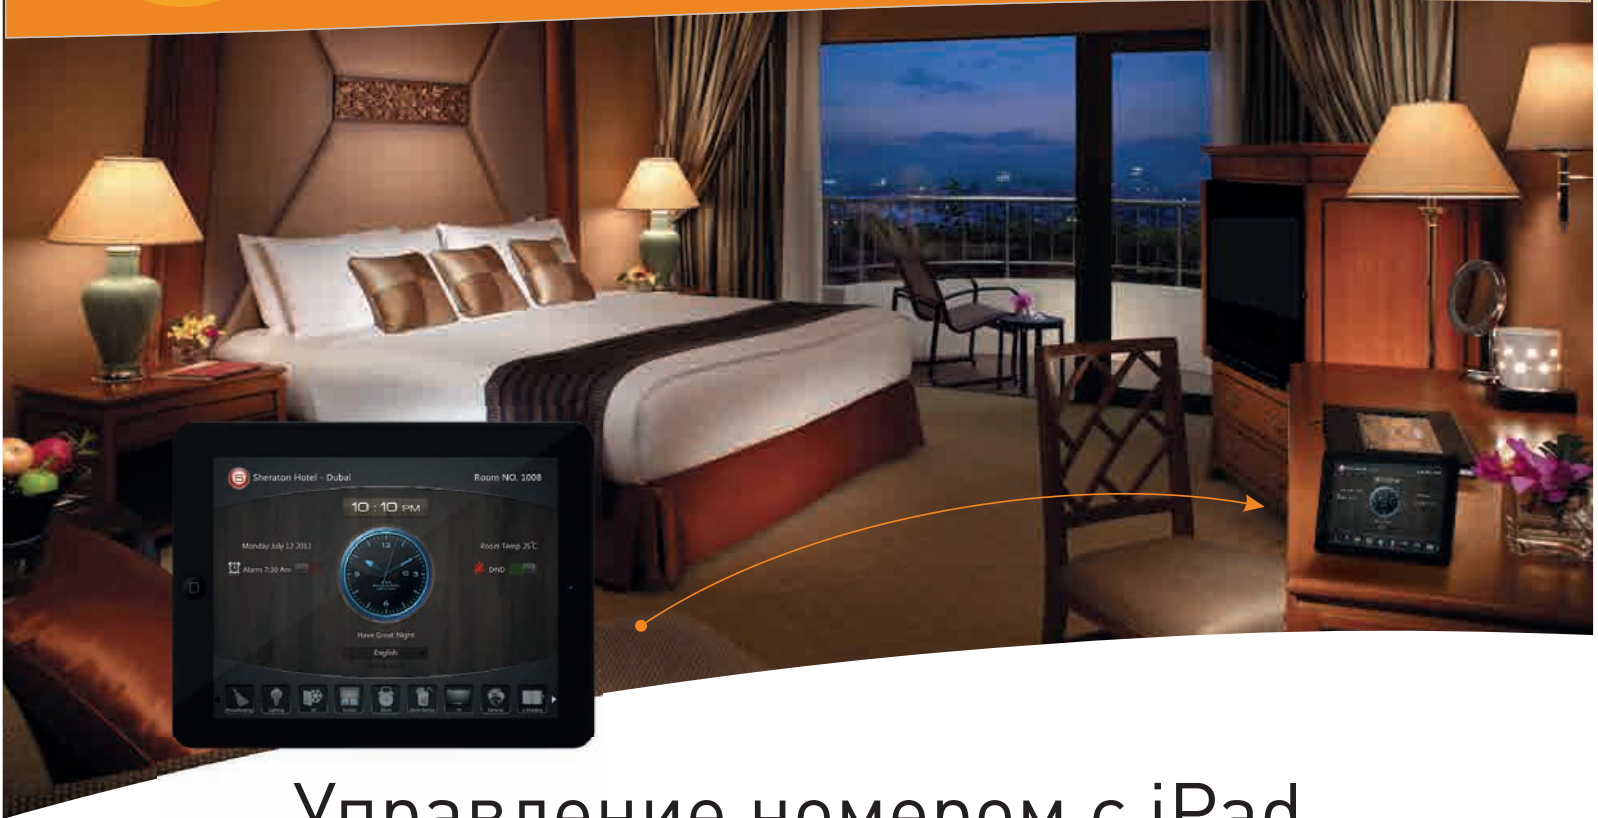

Управление номером с iPad

Меню

- Изменение температуры
- Регулирование параметров