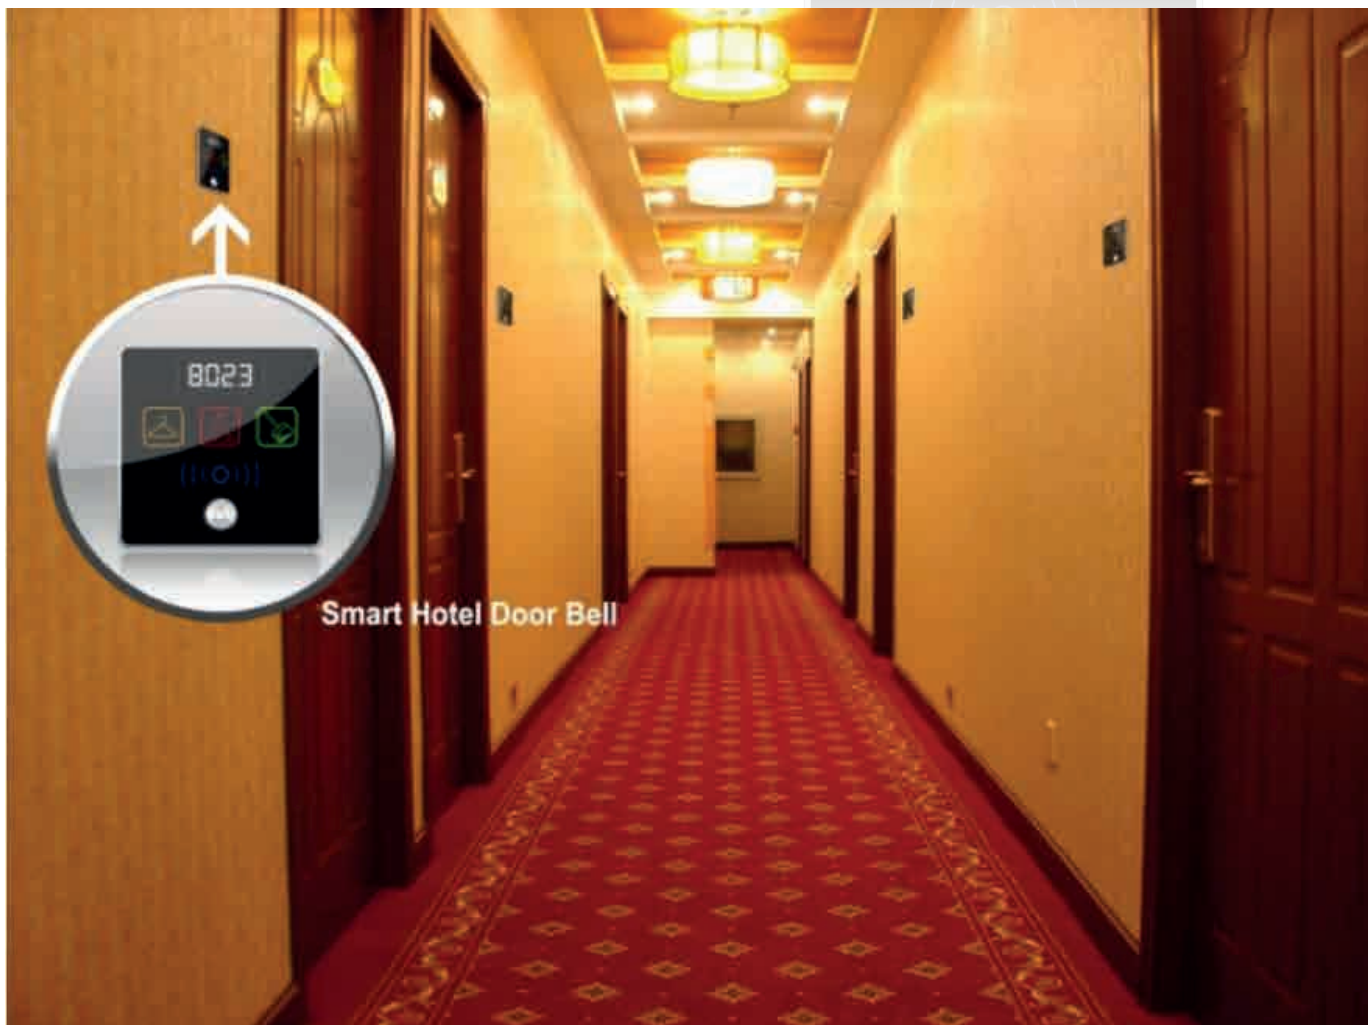

Дверной звонок

Многофункциональный модуль со следующими функциями:

- Номер с подсветкой
- Звонок в номер
- Индикация (погладить белье, не беспокоить, убрать номер)
- Включение с прикроватной панели
- Считыватель бесконтактных карт
- Открытие замка
- Сигнализация об открытии двери