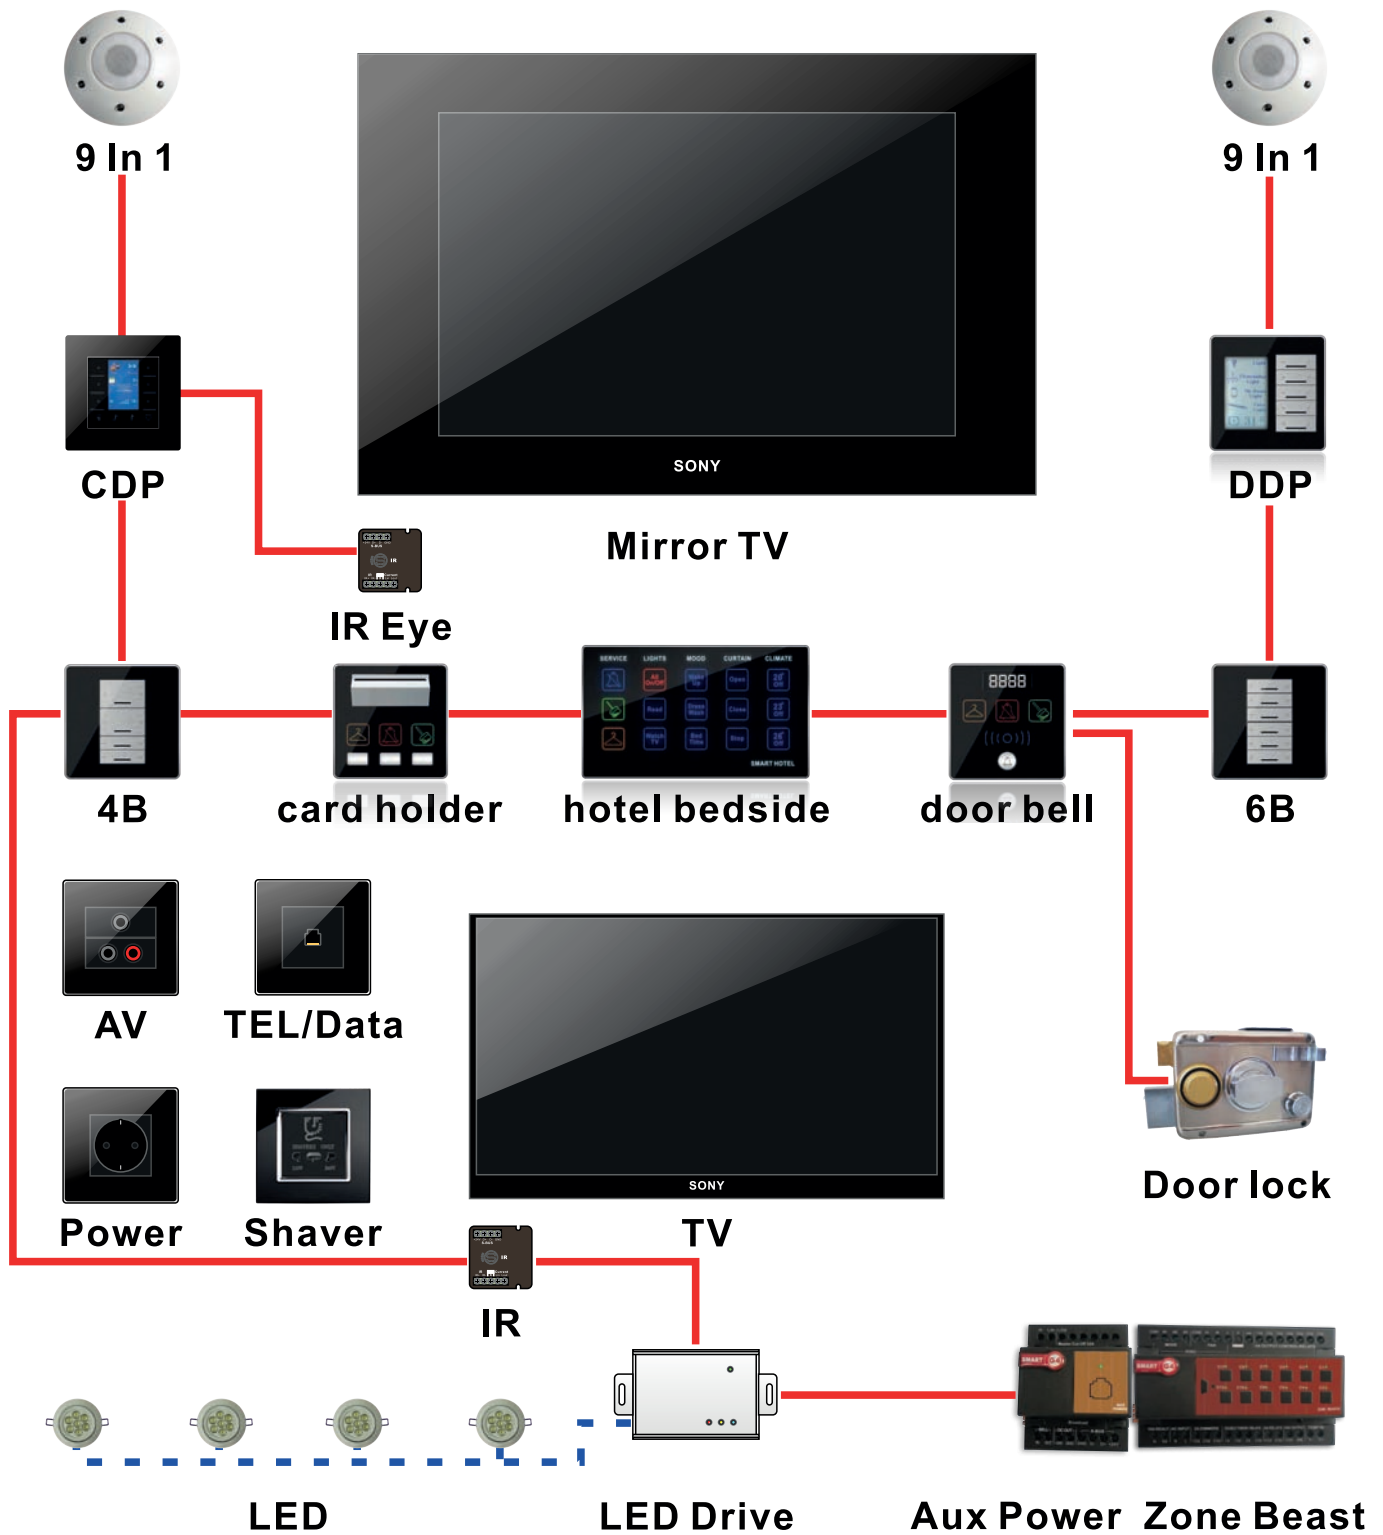

Balcony MAG

Universal
Socket

DOOR
BELL

CARD
HOLDER

3 Buttons

DDP/FDP

BEDSIDE
CONTROLLER

Гостиничный контроллер

Встроенный диммер и реле
Готовое решение для управление
всеми основными функциями
гостиничного номера

Датчик 9 в 1

Обладает 9 функциями :

- датчик движения;
- датчик освещенности;
- датчик температуры
- ИК трансмиттер (приёмник и передатчик) для управления аудио/видео техникой и кондиционером
- адресный 2-х зонный блок сухих контактов для подключения к окну/двери
- логический контроллер

Приложения для Windows Управление гостиничными картами

The screenshots illustrate the following features of the Smart Hotel System:

- Room Management:** A grid of room numbers (901-910) on the Ninth Floor. A 'Check Out' dialog box is shown over room 904.
- Device List:** A table listing installed devices with columns for Subnet ID, Device ID, MAC Address, Model, and Description. A 'Hotel Card Holder' device is highlighted.
- Card Cancel:** A window for canceling cards, displaying a table of active cards with columns for ID Number, Passport, Name, Card Type, Room#, Check in, Check out, and a Cancel button.
- Room Management:** A window for managing rooms, showing a table of room IDs and room numbers (e.g., 00-01, 01-02) with 'Remove' buttons for each.