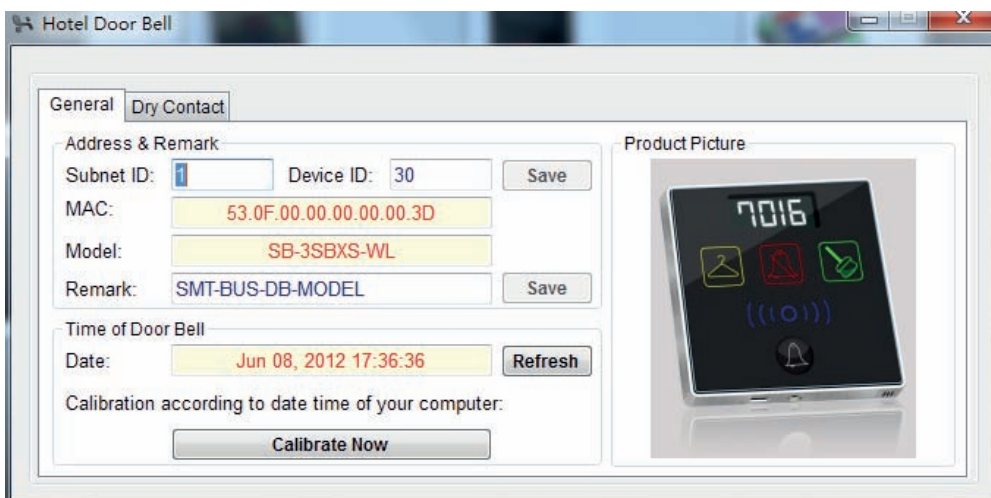

Приложения для Windows Управление гостиничными картами

The screenshots illustrate the following features of the Smart Hotel System:

- Room Management:** A grid of room numbers (901-910) on the Ninth Floor. A 'Check Out' dialog box is shown over room 904.
- Device List:** A table listing installed devices with columns for Subnet ID, Device ID, MAC Address, Model, and Description. A 'Hotel Card Holder' device is highlighted.
- Card Cancel:** A window for canceling cards, displaying a table of active cards with columns for ID Number, Passport, Name, Card Type, Room#, Check in, Check out, and a Cancel button.
- Room Management:** A window for managing rooms, showing a table of room IDs and room numbers (e.g., 00-01, 01-02) with 'Remove' buttons for each.

ПО для Smart отеля

Система “умного отеля”

Номер “умного отеля”

Дверной звонок “умного отеля”

Регистрация в “умном отеле”

Дверной звонок с контролем доступа Smart-Bus (G4) - SB-3SBXS-WL
GTIN (UPC-EAN): 0610696254337

Короткодействующий считыватель ключей, реле управления дверным замком, встроенный логический контроллер, подсветка, звонок. Функции индикации (не беспокоить, уборка, прачечная), онлайн обновление для персонала.