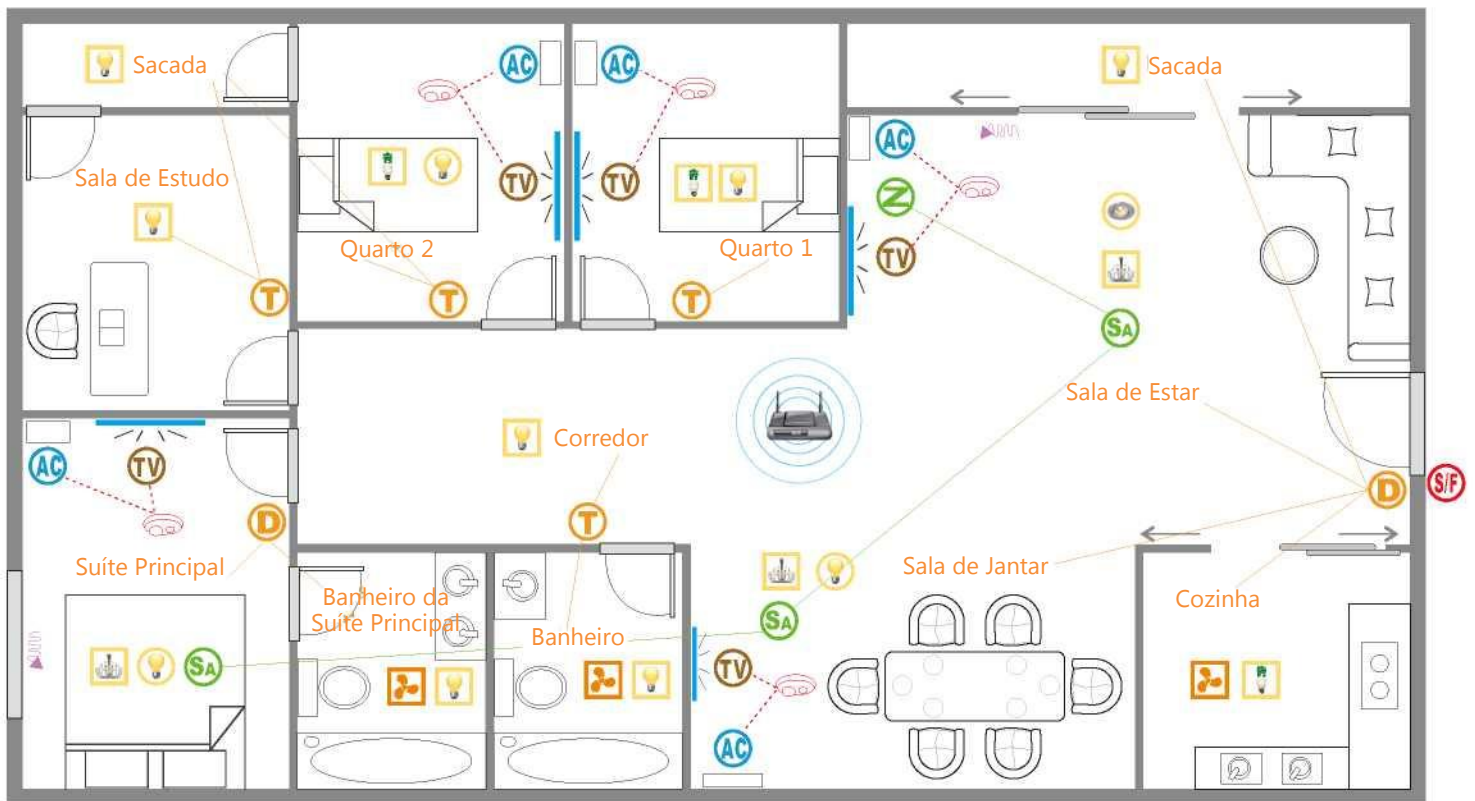

KIT PLATINUM HOME

Desenvolvimento Maciço de +50 Unidades

www.jmr22.com.br